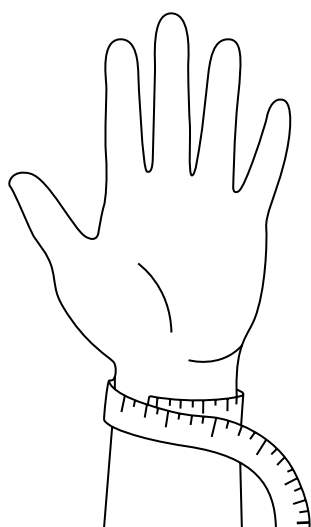

document

guide rubans, et joncs

utilisation

afin de connaître votre taille de bracelet le gramme, imprimez le mètre ruban ci-dessous, enroulez le autours de votre poignet sans trop serrer.

attention à imprimer à 100%. vérifier l'échelle avec votre carte bleue, puis découper selon les pointillés.

use

to find out your le gramme bracelet size, print the measuring tape below and wrap it around your wrist without pulling too tightly.

be sure to print the whole tape. check the scale with your credit card, and cut along the dotted line.