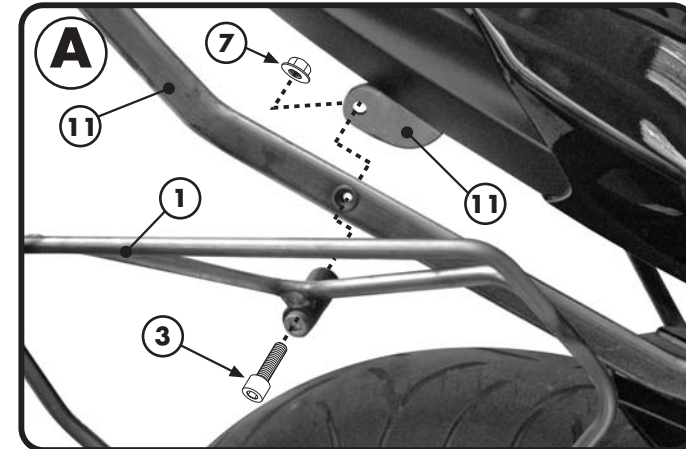

TELAJETTO LATERALE SPECIFICO - SPECIFIC SADDLEBAG TUBULAR HOLDER  
SUPPORT TUBULAIRE POUR SACOCHES CAVALIÈRES - SPEZIAL SEITENTRAEGER FUER WEICHTASCHEN  
PORTA ALFORJAS TUBULAR LATERAL

# YAMAHA FZ8 / FAZER 8 2010

ISTRUZIONI DI MONTAGGIO - MOUNTING INSTRUCTIONS  
INSTRUCTIONS DE MONTAGE - BAUANLEITUNG - INSTRUCCIONES DE MONTAJE

MONORACK SPECIFICO+TELAJETTO LATERALE SPECIFICO  
SPECIFIC MONORACK+SPECIFIC SADDLEBAGS TUBULAR HOLDER  
MONORACK SPECIFIQUE+SUPPORT TUBULAIRE POUR SACOCHES CAVALIÈRES  
SPEZIFISCHES MONORACK+SPEZIAL STAHLROHR-SEITENKOFFER-TRAEGER  
MONORACK ESPECÍFICO+PORTA ALFORJAS TUBULAR LATERAL

**A**

TELAJETTO LATERALE SPECIFICO - SPECIFIC SADDLEBAG TUBULAR HOLDER  
 SUPPORT TUBULAIRE POUR SACOCHES CAVALIÈRES - SPEZIAL SEITENTRÄGER FUER WEICHTASCHEN  
 PORTA ALFORJAS TUBULAR LATERAL