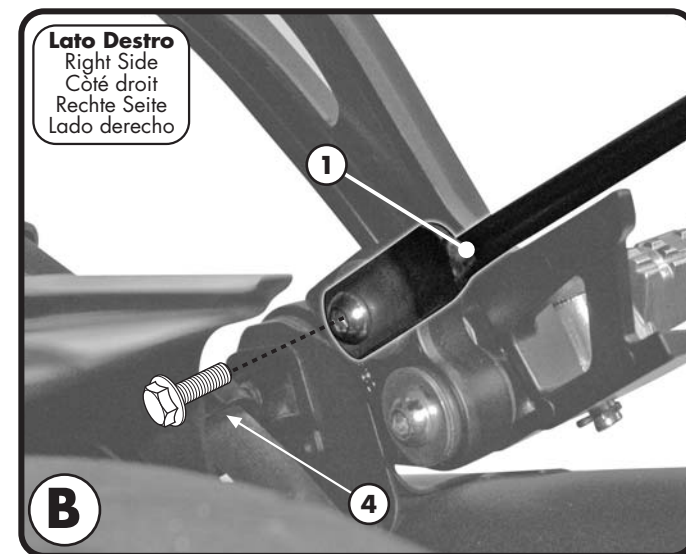

TELAJETTO LATERALE SPECIFICO - SPECIFIC SADDLEBAG TUBULAR HOLDER  
SUPPORT TUBULAIRE POUR SACOCHES CAVALIÈRES - SPEZIAL SEITENTRAEGER FUER WEICHTASCHEN  
PORTA ALFORJAS TUBULAR LATERAL

# YAMAHA FZ8 / FAZER 8 2010

ISTRUZIONI DI MONTAGGIO - MOUNTING INSTRUCTIONS  
INSTRUCTIONS DE MONTAGE - BAUANLEITUNG - INSTRUCCIONES DE MONTAJE

MONORACK SPECIFICO+TELAJETTO LATERALE SPECIFICO  
SPECIFIC MONORACK+SPECIFIC SADDLEBAGS TUBULAR HOLDER  
MONORACK SPECIFIQUE+SUPPORT TUBULAIRE POUR SACOCHES CAVALIÈRES  
SPEZIFISCHES MONORACK+SPEZIAL STAHLROHR-SEITENKOFFER-TRAEGER  
MONORACK ESPECÍFICO+PORTA ALFORJAS TUBULAR LATERAL

**A**

TELAJETTO LATERALE SPECIFICO - SPECIFIC SADDLEBAG TUBULAR HOLDER  
 SUPPORT TUBULAIRE POUR SACOCHES CAVALIÈRES - SPEZIAL SEITENTRÄGER FUER WEICHTASCHEN  
 PORTA ALFORJAS TUBULAR LATERAL