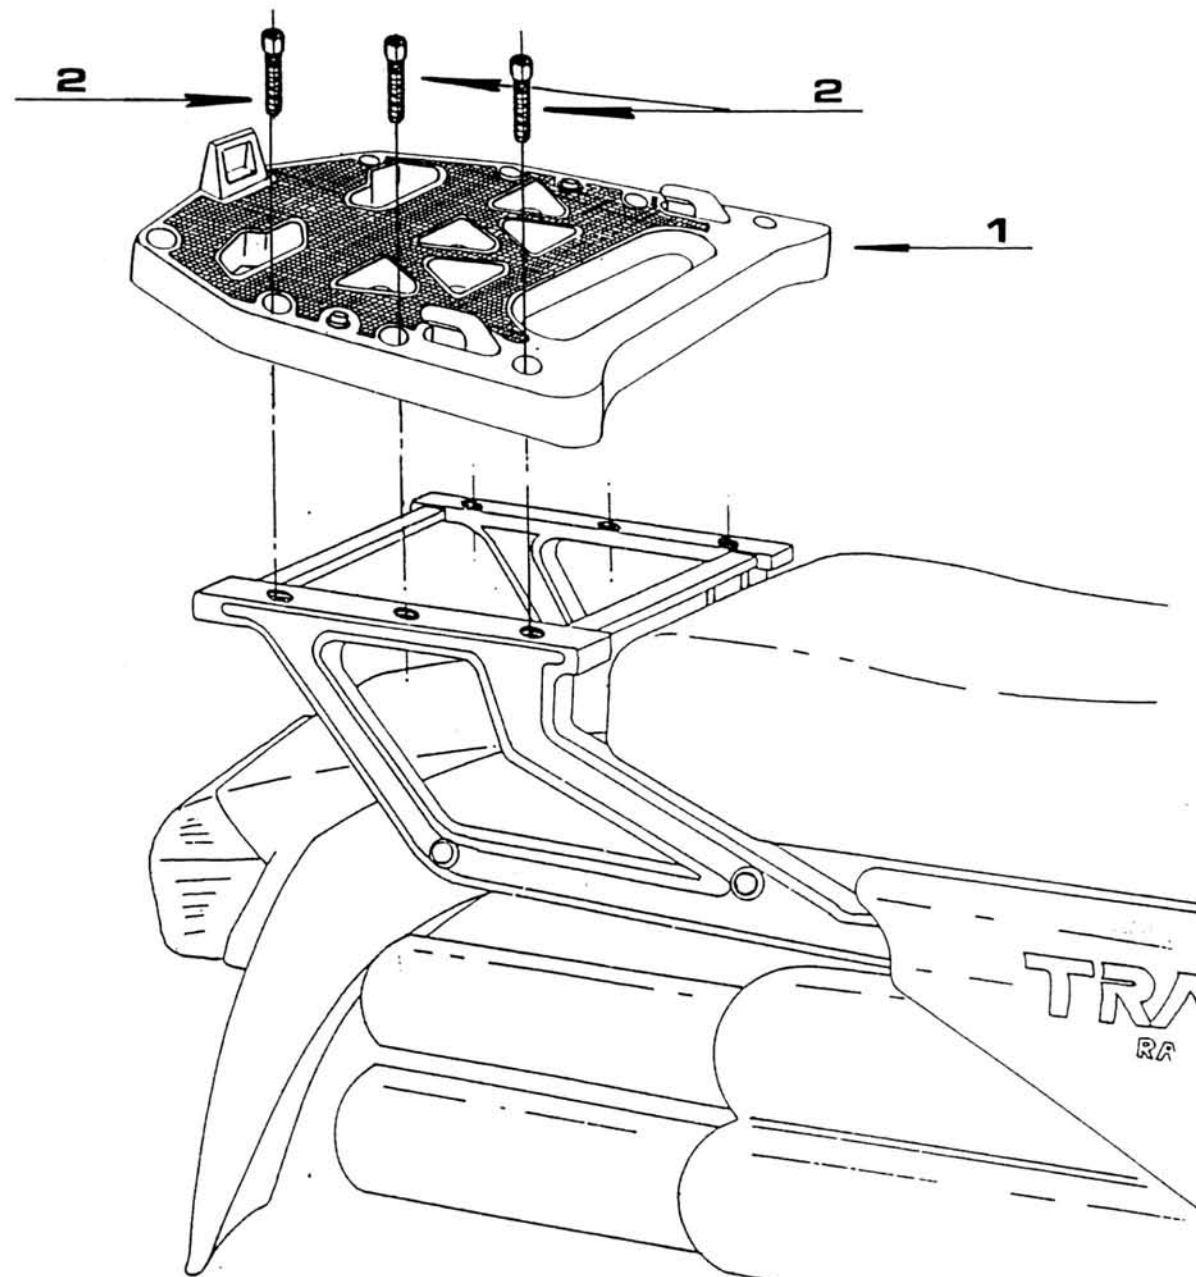

PIASTRA SPECIFICA - SPECIFIC PLATE
 PLATINE SPECIFIQUE - SPEZIFISCHE PLATTE - PLETINA ESPECÍFICA

HONDA XL600V TRANSALP '88/'96
HONDA DOMINATOR 650 '92/'94
HONDA AFRICATWIN 750 '90/'92

ISTRUZIONI DI MONTAGGIO - MOUNTING INSTRUCTIONS
 INSTRUCTIONS DE MONTAGE - BAUANLEITUNG - INSTRUCCIONES DE MONTAJE

N	DESCRIZIONE DEL KIT KIT DESCRIPTION DESCRIPTION DU KIT	QUANTITA' (QUANTITY) (QUANTITE)
1	PIASTRA PORTAVALIGIA (TOP BAG PLATE) (PLAQUE PORTE-VALISE)	1
2	VITE ORIGINALE (ORIGINAL SCREW) (VIS ORIGINAL)	-