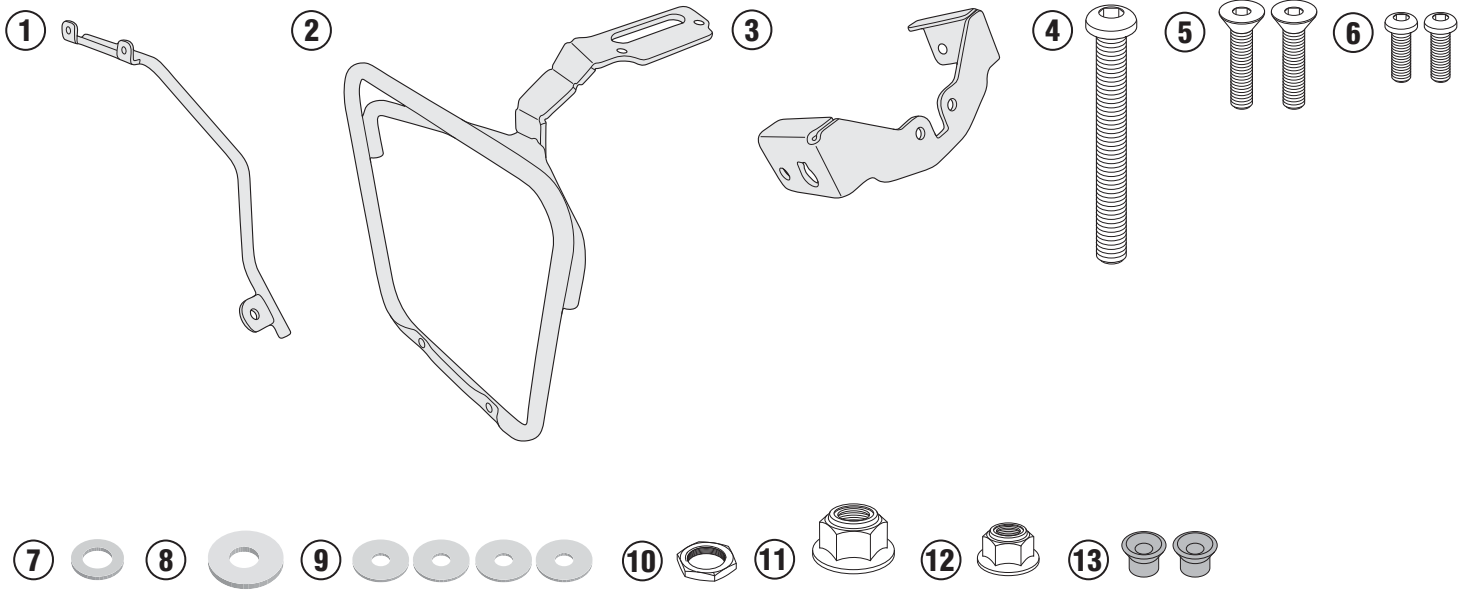

TMT5115

PORTAPACCO SPECIFICO - SPECIFIC HOLDER - PORTE-PAQUET SPÉCIFIQUE - SPEZIFISCHER TRÄGER - PORTA-EQUIPAJE ESPECÍFICO - TRANSPORTADOR ESPECÍFICO

BMW NINE T (2014 - 2015)

N°	Descrizione	Caratteristiche	Codice	Quantità
1	Supporto - Support - Support Halterung - Soporte - Apoio	-	GNB1497S	1
2	Supporto - Support - Support Halterung - Soporte - Apoio	-	GNB1498S	1
3	Supporto - Support - Support Halterung - Soporte - Apoio	-	GL2760S	1
4	Vite - Screw Vis - Schraube Tornillo - Parafuso	TBEI Mx55	855TBEI	1
5	Vite - Screw Vis - Schraube Tornillo - Parafuso	TSP M6x25	625TSP	2
6	Vite - Screw Vis - Schraube Tornillo - Parafuso	TBEI M5x16	516TBEI	2
7	Rondella - Washer Rondelle - Scheibe Arandela - Arruela	-	814RON	1
8	Rondella - Washer Rondelle - Scheibe Arandela - Arruela	-	820RON	1
9	Rondella - Washer Rondelle - Scheibe Arandela - Arruela	-	515RON	4
10	Dado - Bolt - Ecrou Mutter - Tuerca - Porca	-	V423	1
11	Dado - Bolt - Ecrou Mutter - Tuerca - Porca	Dado Auto bloccante Flangiato Flangiato M8	8DADIAFLN	1
12	Dado - Bolt - Ecrou Mutter - Tuerca - Porca	Dado Auto Bloccante Flangiato M6	6DADIAFL	2
13	Funghetto - Support hooks - Befestigungspilz - Crochets support -	-	Z125X	2
14	Componenti Originali - Original Parts Parties Originales - Original Bauteile Componentes Originales - Componentes Originais	-	-	-

TMT5115

PORTAPACCO SPECIFICO - SPECIFIC HOLDER - PORTE-PAQUET SPÉCIFIQUE - SPEZIFISCHER TRÄGER - PORTA-EQUIPAJE ESPECÍFICO - TRANSPORTADOR ESPECÍFICO

BMW NINE T (2014 - 2015)