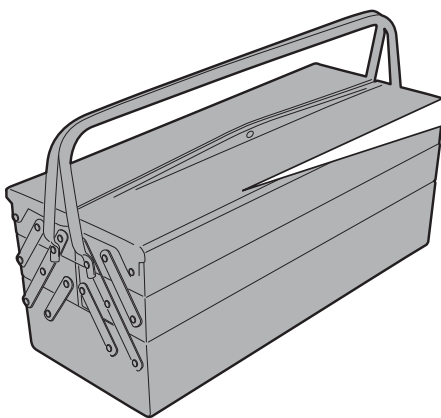

TMT5115

PORTAPACCO SPECIFICO - SPECIFIC HOLDER - PORTE-PAQUET SPÉCIFIQUE - SPEZIFISCHER TRÄGER - PORTA-EQUIPAJE ESPECÍFICO - TRANSPORTADOR ESPECÍFICO

BMW NINE T (2014 - 2015)

N°	Descrizione	Caratteristiche	Codice	Quantità
1	Supporto - Support - Support Halterung - Soporte - Apoio	-	GNB1497S	1
2	Supporto - Support - Support Halterung - Soporte - Apoio	-	GNB1498S	1
3	Supporto - Support - Support Halterung - Soporte - Apoio	-	GL2760S	1
4	Vite - Screw Vis - Schraube Tornillo - Parafuso	TBEI Mx55	855TBEI	1
5	Vite - Screw Vis - Schraube Tornillo - Parafuso	TSP M6x25	625TSP	2
6	Vite - Screw Vis - Schraube Tornillo - Parafuso	TBEI M5x16	516TBEI	2
7	Rondella - Washer Rondelle - Scheibe Arandela - Arruela	-	814RON	1
8	Rondella - Washer Rondelle - Scheibe Arandela - Arruela	-	820RON	1
9	Rondella - Washer Rondelle - Scheibe Arandela - Arruela	-	515RON	4
10	Dado - Bolt - Ecrou Mutter - Tuerca - Porca	-	V423	1
11	Dado - Bolt - Ecrou Mutter - Tuerca - Porca	Dado Auto bloccante Flangiato Flangiato M8	8DADIAFLN	1
12	Dado - Bolt - Ecrou Mutter - Tuerca - Porca	Dado Auto Bloccante Flangiato M6	6DADIAFL	2
13	Funghetto - Support hooks - Befestigungspilz - Crochets support -	-	Z125X	2
14	Componenti Originali - Original Parts Parties Originales - Original Bauteile Componentes Originales - Componentes Originais	-	-	-

TMT5115

PORTAPACCO SPECIFICO - SPECIFIC HOLDER - PORTE-PAQUET SPÉCIFIQUE - SPEZIFISCHER TRÄGER - PORTA-EQUIPAJE ESPECÍFICO - TRANSPORTADOR ESPECÍFICO

BMW NINE T (2014 - 2015)