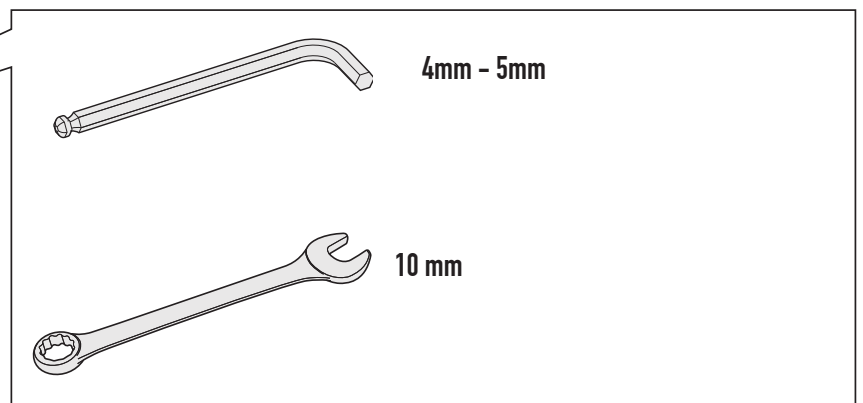

TMT5115

PORTAPACCO SPECIFICO - SPECIFIC HOLDER - PORTE-PAQUET SPÉCIFIQUE - SPEZIFISCHER TRÄGER - PORTA-EQUIPAJE ESPECÍFICO - TRANSPORTADOR ESPECÍFICO

BMW NINE T (2014 - 2015)

N°	Descrizione	Caratteristiche	Codice	Quantità
1	Supporto - Support - Support Halterung - Soporte - Apoio	-	GNB1497S	1
2	Supporto - Support - Support Halterung - Soporte - Apoio	-	GNB1498S	1
3	Supporto - Support - Support Halterung - Soporte - Apoio	-	GL2760S	1
4	Vite - Screw Vis - Schraube Tornillo - Parafuso	TBEI Mx55	855TBEI	1
5	Vite - Screw Vis - Schraube Tornillo - Parafuso	TSP M6x25	625TSP	2
6	Vite - Screw Vis - Schraube Tornillo - Parafuso	TBEI M5x16	516TBEI	2
7	Rondella - Washer Rondelle - Scheibe Arandela - Arruela	-	814RON	1
8	Rondella - Washer Rondelle - Scheibe Arandela - Arruela	-	820RON	1
9	Rondella - Washer Rondelle - Scheibe Arandela - Arruela	-	515RON	4
10	Dado - Bolt - Ecrou Mutter - Tuerca - Porca	-	V423	1
11	Dado - Bolt - Ecrou Mutter - Tuerca - Porca	Dado Auto bloccante Flangiato Flangiato M8	8DADIAFLN	1
12	Dado - Bolt - Ecrou Mutter - Tuerca - Porca	Dado Auto Bloccante Flangiato M6	6DADIAFL	2
13	Funghetto - Support hooks - Befestigungspilz - Crochets support -	-	Z125X	2
14	Componenti Originali - Original Parts Parties Originales - Original Bauteile Componentes Originales - Componentes Originais	-	-	-

TMT5115

PORTAPACCO SPECIFICO - SPECIFIC HOLDER - PORTE-PAQUET SPÉCIFIQUE - SPEZIFISCHER TRÄGER - PORTA-EQUIPAJE ESPECÍFICO - TRANSPORTADOR ESPECÍFICO

BMW NINE T (2014 - 2015)