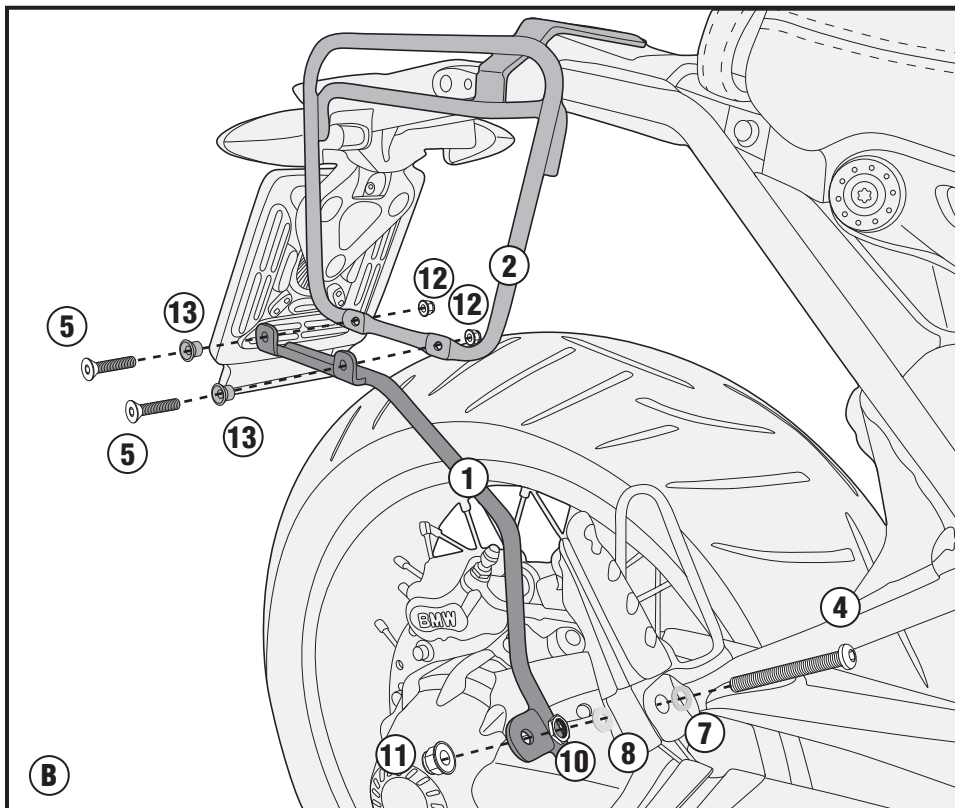

TMT5115

PORTAPACCO SPECIFICO - SPECIFIC HOLDER - PORTE-PAQUET SPÉCIFIQUE - SPEZIFISCHER TRÄGER - PORTA-EQUIPAJE ESPECÍFICO - TRANSPORTADOR ESPECÍFICO

BMW NINE T (2014 - 2015)