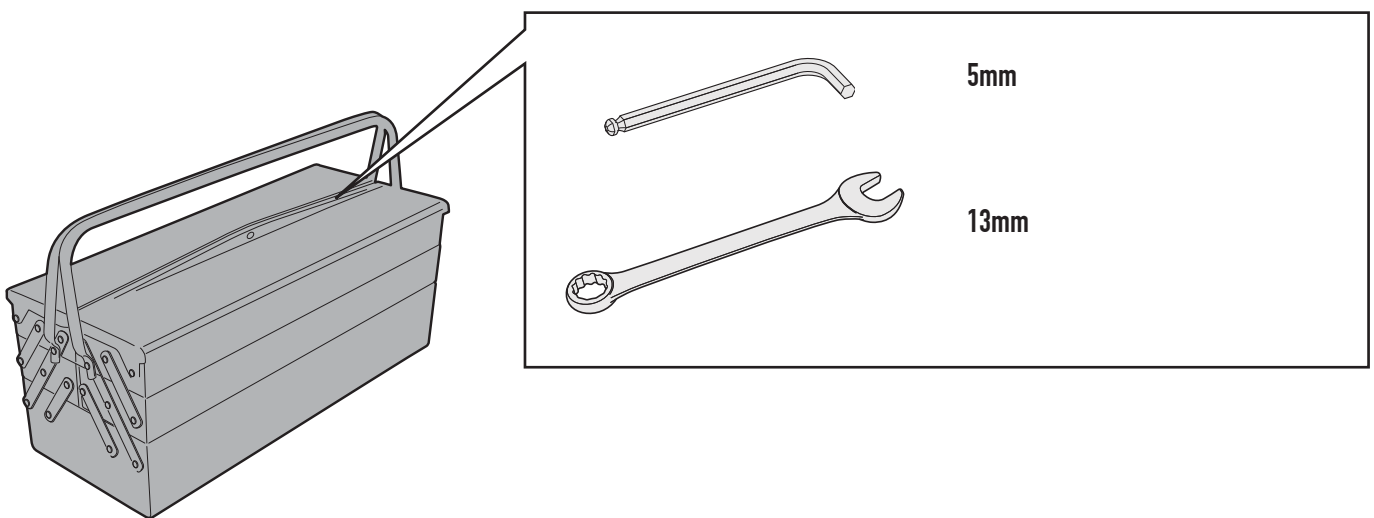

SRA7703 - KRA7703

PORTAPACCO SPECIFICO - SPECIFIC HOLDER - PORTE-PAQUET SPÉCIFIQUE - SPEZIFISCHER TRÄGER - PORTA-EQUIPAJE ESPECÍFICO

KTM 1190 ADVENTURE R (2013)

N°	Descrizione	Caratteristiche	Codice	Quantità	
1	Piastra - Plate Platine - Platte Parrilla - Grelha	Sp. 5mm - Alluminio	GL2382	1	
2	Supporto - Support - Support Halterung - Soporte - Apoio	Sp. 4mm	GL2383	2 (Dx;Sx)	
3	Vite - Screw Vis - Schraube Tornillo - Parafuso	TSCEI M8x65	865TSP	2	
4	Vite - Screw Vis - Schraube Tornillo - Parafuso	TSCEI M8x20	820TSP	2	
5	Vite - Screw Vis - Schraube Tornillo - Parafuso	TEF M8x70	870TEF	2	
6	Dado - Bolt - Ecrou Mutter - Tuerca - Porca	Auto Bloccante Flangiato M8	8DADIFN	2	

SRA7703 - KRA7703

PORTAPACCO SPECIFICO - SPECIFIC HOLDER - PORTE-PAQUET SPÉCIFIQUE - SPEZIFISCHER TRÄGER - PORTA-EQUIPAJE ESPECÍFICO

KTM 1190 ADVENTURE R (2013)

SRA7703 - KRA7703

PORTAPACCO SPECIFICO - SPECIFIC HOLDER - PORTE-PAQUET SPÉCIFIQUE - SPEZIFISCHER TRÄGER - PORTA-EQUIPAJE ESPECÍFICO