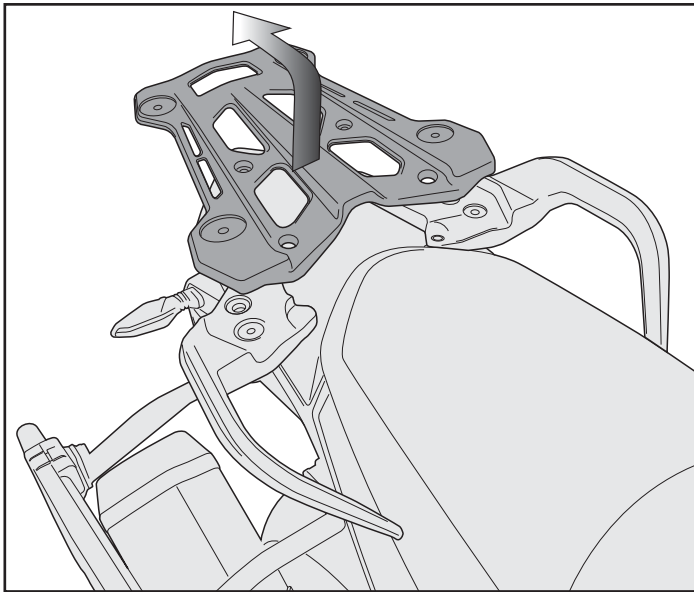

SRA7703 - KRA7703

PORTAPACCO SPECIFICO - SPECIFIC HOLDER - PORTE-PAQUET SPÉCIFIQUE - SPEZIFISCHER TRÄGER - PORTA-EQUIPAJE ESPECÍFICO

KTM 1190 ADVENTURE R (2013)

TOGLIERE

REMOVE

ENLEVER

ENTFERNEN

QUITAR

REMOVED