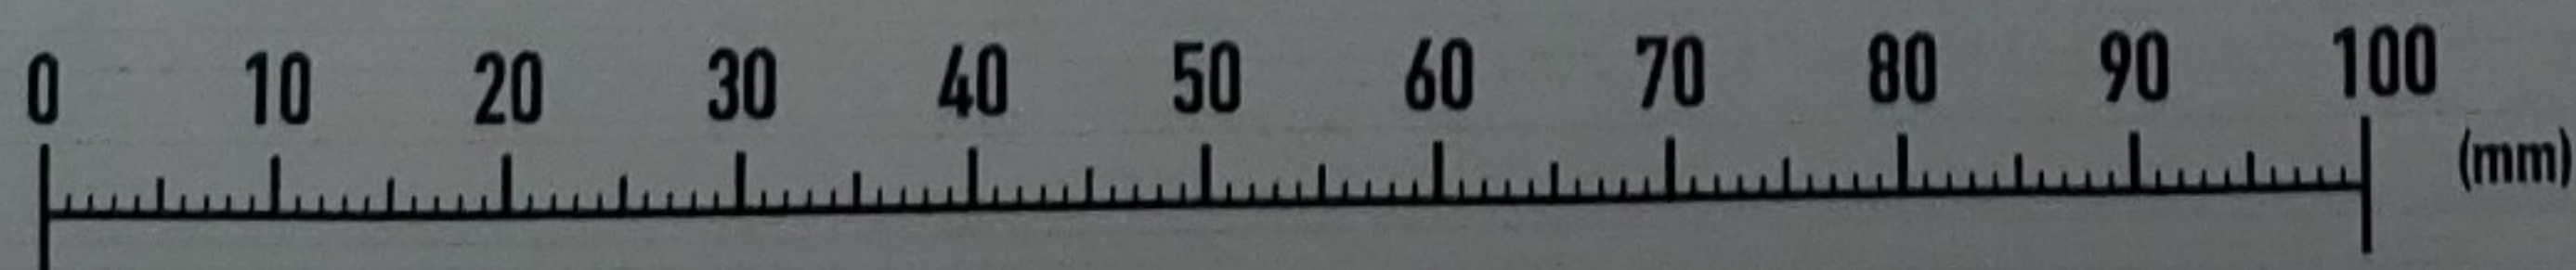

SRA5106 - KRA5106

PORTAPACCO SPECIFICO - SPECIFIC HOLDER - PORTE-PAQUET SPÉCIFIQUE - SPEZIFISCHER TRÄGER - PORTA-EQUIPAJE ESPECÍFICO

BMW C650 GT (2012)

N°	Descrizione	Caratteristiche	Codice	Quantità	
1	Supporto - Support - Support Halterung - Soporte	Sp. 5mm	GL2230	1	
2	Supporto - Support - Support Halterung - Soporte	Sp. 5mm		1	
3	Distanziale - Spacer Entretoise - Distanzstueck Distanciador - Espaçador	Ø16x10 Foro6,5	C16L10F6,5	2	
4	Supporto - Support - Support Halterung - Soporte	Sp. 8mm PVC		1	
5	Vite - Screw Vis - Schraube Tornillo	TSCEI M8x20	820TSP	4	
6	Vite - Screw Vis - Schraube Tornillo	TSCEI M6x25	625TSP	2	
7	Vite - Screw Vis - Schraube Tornillo	TBEI M8x25	825TBEI	1	
8	Rondella - Washer Rondelle - Scheibe Arandela	Ø8x14	814RON	1	
9	Dado - Bolt - Ecrou Mutter - Tuerca	Auto Bloccante Flangiato M8	8DADIAFLN	4	

SRA5106 - KRA5106

PORTAPACCO SPECIFICO - SPECIFIC HOLDER - PORTE-PAQUET SPÉCIFIQUE - SPEZIFISCHER TRÄGER - PORTA-EQUIPAJE ESPECÍFICO

BMW C650 GT (2012)

ATTENZIONE: PESO MASSIMO SOPPORTABILE 6Kg.
WARNING: MAX. LOADING 6Kg.(13lbs)
ATTENTION: CHARGE MAXIMALE 6Kg.
ACHTUNG: MAXIMALE BELASTUNG 6Kg.
¡ATENCIÓN!: CARGA MÁXIMA AUTORIZADA 6Kg.