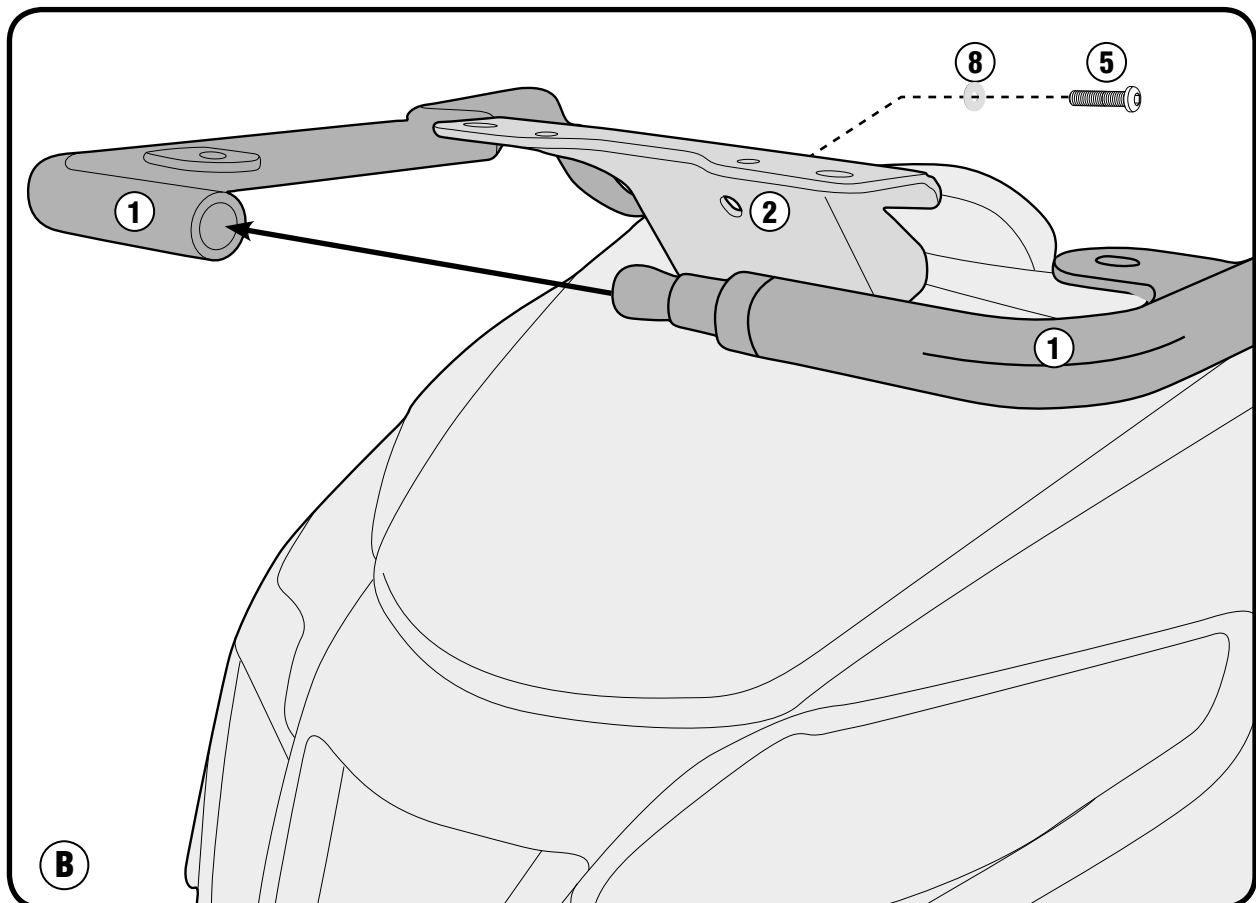

SR6109 - KR6109

PORTAPACCO SPECIFICO - SPECIFIC HOLDER - PORTE-PAQUET SPÉCIFIQUE - SPEZIFISCHER TRÄGER - PORTA-EQUIPAJE ESPECÍFICO

KYMCO LIKE (2017)

ISTRUZIONI DI MONTAGGIO - MOUNTING INSTRUCTIONS
INSTRUCTIONS DE MONTAGE - BAUANLEITUNG
INSTRUCCIONES DE MONTAJE - INSTRUÇÕES DE MONTAGEM