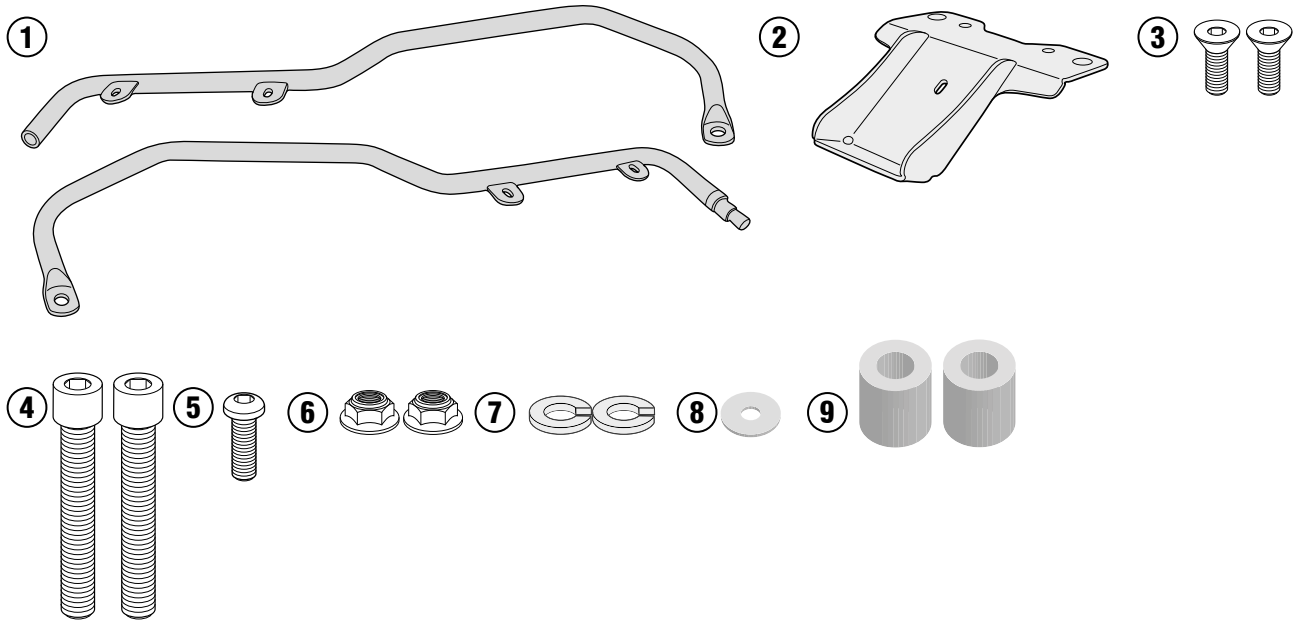

SR6109 - KR6109

PORTAPACCO SPECIFICO - SPECIFIC HOLDER - PORTE-PAQUET SPÉCIFIQUE - SPEZIFISCHER TRÄGER - PORTA-EQUIPAJE ESPECÍFICO

KYMCO LIKE (2017)

N°	Descrizione	Caratteristiche	Codice	Quantità
1	Supporto - Support - Support Halterung - Soporte - Apoio	-	GNB1863DXV GNB1863SXV	2 (Dx-Sx)
2	Supporto superiore - Support higher - Support supérieur Halteung höher - Soporte superior - Apoio superior	-	GL3434V	1
3	Vite - Screw Vis - Schraube Tornillo - Parafuso	TSP M6x16	616TSP	2
4	Vite - Screw Vis - Schraube Tornillo - Parafuso	TCEI M8x45	845TCEI	2
5	Vite - Screw Vis - Schraube Tornillo - Parafuso	TBEIX M5x14	514TBEIX	1
6	Dado - Bolt - Ecrou Mutter - Tuerca - Porca	Dado Autobloccante Flangiato Ribassato M6	6DADIABFN	2
7	Rondella spaccata - Split washer Scheibe - Rondelle fendue Arandela seccionada - Arruela quebrada	-	Z1060	2
8	Rondella - Washer Rondelle - Scheibe Arandela - Arruela	-	515RON	1
9	Distanziale - Spacer Entretoise - Distanzstueck Distanciador - Espaçador	Ø16L17,5F8,5T	C16L17,5F8,5T	2
10	Componenti Originali - Original Parts Parties Originales - Original Bauteile Componentes Originales - Componentes Originais	-	-	-

SR6109 - KR6109

PORTAPACCO SPECIFICO - SPECIFIC HOLDER - PORTE-PAQUET SPÉCIFIQUE - SPEZIFISCHER TRÄGER - PORTA-EQUIPAJE ESPECÍFICO

KYMCO LIKE (2017)