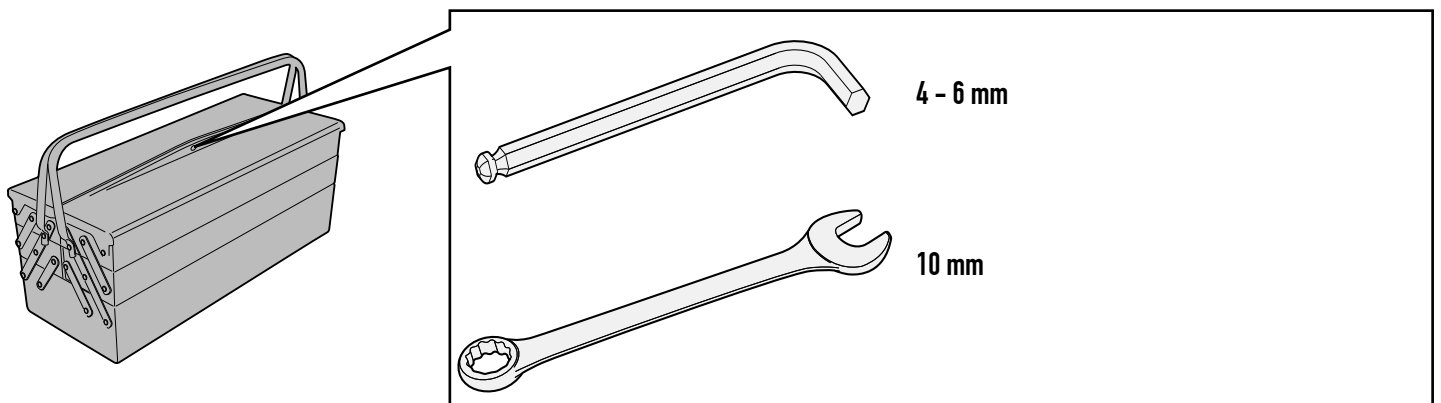

SR6109 - KR6109

PORTAPACCO SPECIFICO - SPECIFIC HOLDER - PORTE-PAQUET SPÉCIFIQUE - SPEZIFISCHER TRÄGER - PORTA-EQUIPAJE ESPECÍFICO

KYMCO LIKE (2017)

N°	Descrizione	Caratteristiche	Codice	Quantità
1	Supporto - Support - Support Halterung - Soporte - Apoio	-	GNB1863DXV GNB1863SXV	2 (Dx-Sx)
2	Supporto superiore - Support higher - Support supérieur Halteung höher - Soporte superior - Apoio superior	-	GL3434V	1
3	Vite - Screw Vis - Schraube Tornillo - Parafuso	TSP M6x16	616TSP	2
4	Vite - Screw Vis - Schraube Tornillo - Parafuso	TCEI M8x45	845TCEI	2
5	Vite - Screw Vis - Schraube Tornillo - Parafuso	TBEIX M5x14	514TBEIX	1
6	Dado - Bolt - Ecrou Mutter - Tuerca - Porca	Dado Autobloccante Flangiato Ribassato M6	6DADIABFN	2
7	Rondella spaccata - Split washer Scheibe - Rondelle fendue Arandela seccionada - Arruela quebrada	-	Z1060	2
8	Rondella - Washer Rondelle - Scheibe Arandela - Arruela	-	515RON	1
9	Distanziale - Spacer Entretoise - Distanzstueck Distanciador - Espaçador	Ø16L17,5F8,5T	C16L17,5F8,5T	2
10	Componenti Originali - Original Parts Parties Originales - Original Bauteile Componentes Originales - Componentes Originais	-	-	-

SR6109 - KR6109

PORTAPACCO SPECIFICO - SPECIFIC HOLDER - PORTE-PAQUET SPÉCIFIQUE - SPEZIFISCHER TRÄGER - PORTA-EQUIPAJE ESPECÍFICO

KYMCO LIKE (2017)