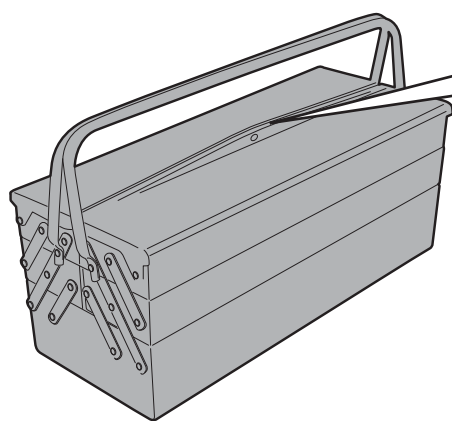

SR3105 - KR3105

PORTAPACCO SPECIFICO - SPECIFIC HOLDER - PORTE-PAQUET SPÉCIFIQUE - SPEZIFISCHER TRÄGER - PORTA-EQUIPAJE ESPECÍFICO - TRANSPORTADOR ESPECÍFICO

SUZUKI DL1000 V-STROM (2014)

N°	Descrizione	Caratteristiche	Codice	Quantità	
12	Distanziale - Spacer Entretoise - Distanzstueck Distanciador - Espaçador	Ø10x3 Foro 6,5mm	C10L3F6,5T	2	
13	Distanziale - Spacer Entretoise - Distanzstueck Distanciador - Espaçador	Ø14x6,5 Foro 7mm	C14L6,5F7T	2	
14	Distanziale - Spacer Entretoise - Distanzstueck Distanciador - Espaçador	Ø12x13,7 Foro 8,2mm	C12L13,7F8,2T	2	
15	Distanziale - Spacer Entretoise - Distanzstueck Distanciador - Espaçador	Ø20x12,5 Foro 9mm	C20L12,5F9T	2	
16	Distanziale - Spacer Entretoise - Distanzstueck Distanciador - Espaçador	Ø22x20 Foro 70,5mm	C22L20F10,5T	4	
17	Rondella - Washer Rondelle - Scheibe Arandela - Arruela	Ø6	6RON	6	
18	Rondella - Washer Rondelle - Scheibe Arandela - Arruela	Zigrinata Ø8	814RONZ	2	
19	Dado - Bolt - Ecrou Mutter - Tuerca - Porca	Auto Bloccante Flangiato M6	6DADIAFLN	6	
20	Dado - Bolt - Ecrou Mutter - Tuerca - Porca	Dado Auto Blocante Flangiato Ribassato M8	8DADIFN	2	
21	Copriforo - Bolt Cap Cache Trou - Stopslock Tapa Agujero - Tampa do Orificio	-	Z621	6