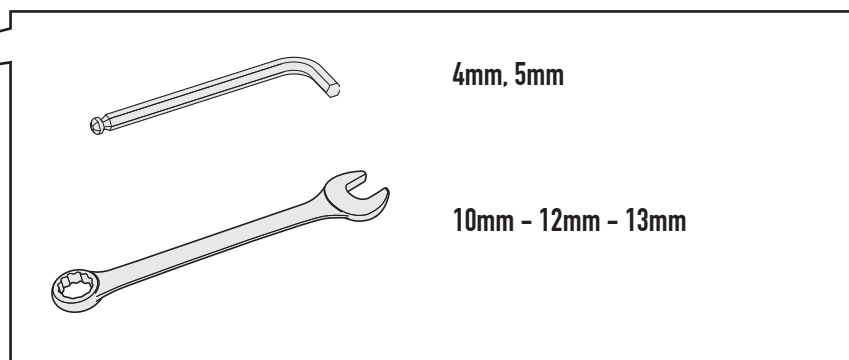

SR3105 - KR3105

PORTAPACCO SPECIFICO - SPECIFIC HOLDER - PORTE-PAQUET SPÉCIFIQUE - SPEZIFISCHER TRÄGER - PORTA-EQUIPAJE ESPECÍFICO - TRANSPORTADOR ESPECÍFICO

SUZUKI DL1000 V-STROM (2014)

N°	Descrizione	Caratteristiche	Codice	Quantità	
12	Distanziale - Spacer Entretoise - Distanzstueck Distanciador - Espaçador	Ø10x3 Foro 6,5mm	C10L3F6,5T	2	
13	Distanziale - Spacer Entretoise - Distanzstueck Distanciador - Espaçador	Ø14x6,5 Foro 7mm	C14L6,5F7T	2	
14	Distanziale - Spacer Entretoise - Distanzstueck Distanciador - Espaçador	Ø12x13,7 Foro 8,2mm	C12L13,7F8,2T	2	
15	Distanziale - Spacer Entretoise - Distanzstueck Distanciador - Espaçador	Ø20x12,5 Foro 9mm	C20L12,5F9T	2	
16	Distanziale - Spacer Entretoise - Distanzstueck Distanciador - Espaçador	Ø22x20 Foro 70,5mm	C22L20F10,5T	4	
17	Rondella - Washer Rondelle - Scheibe Arandela - Arruela	Ø6	6RON	6	
18	Rondella - Washer Rondelle - Scheibe Arandela - Arruela	Zigrinata Ø8	814RONZ	2	
19	Dado - Bolt - Ecrou Mutter - Tuerca - Porca	Auto Bloccante Flangiato M6	6DADIAFLN	6	
20	Dado - Bolt - Ecrou Mutter - Tuerca - Porca	Dado Auto Blocante Flangiato Ribassato M8	8DADIFN	2	
21	Copriforo - Bolt Cap Cache Trou - Stopslock Tapa Agujero - Tampa do Orificio	-	Z621	6