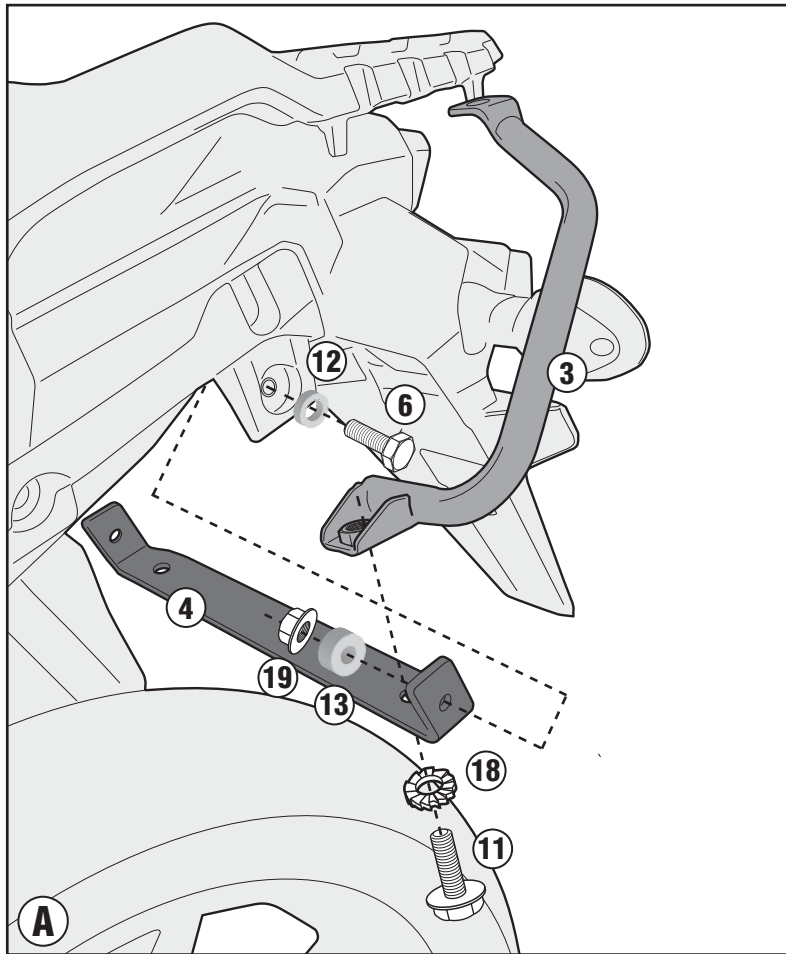

SR3105 - KR3105

PORTAPACCO SPECIFICO - SPECIFIC HOLDER - PORTE-PAQUET SPÉCIFIQUE - SPEZIFISCHER TRÄGER - PORTA-EQUIPAJE ESPECÍFICO - TRANSPORTADOR ESPECÍFICO

SUZUKI DL1000 V-STROM (2014)