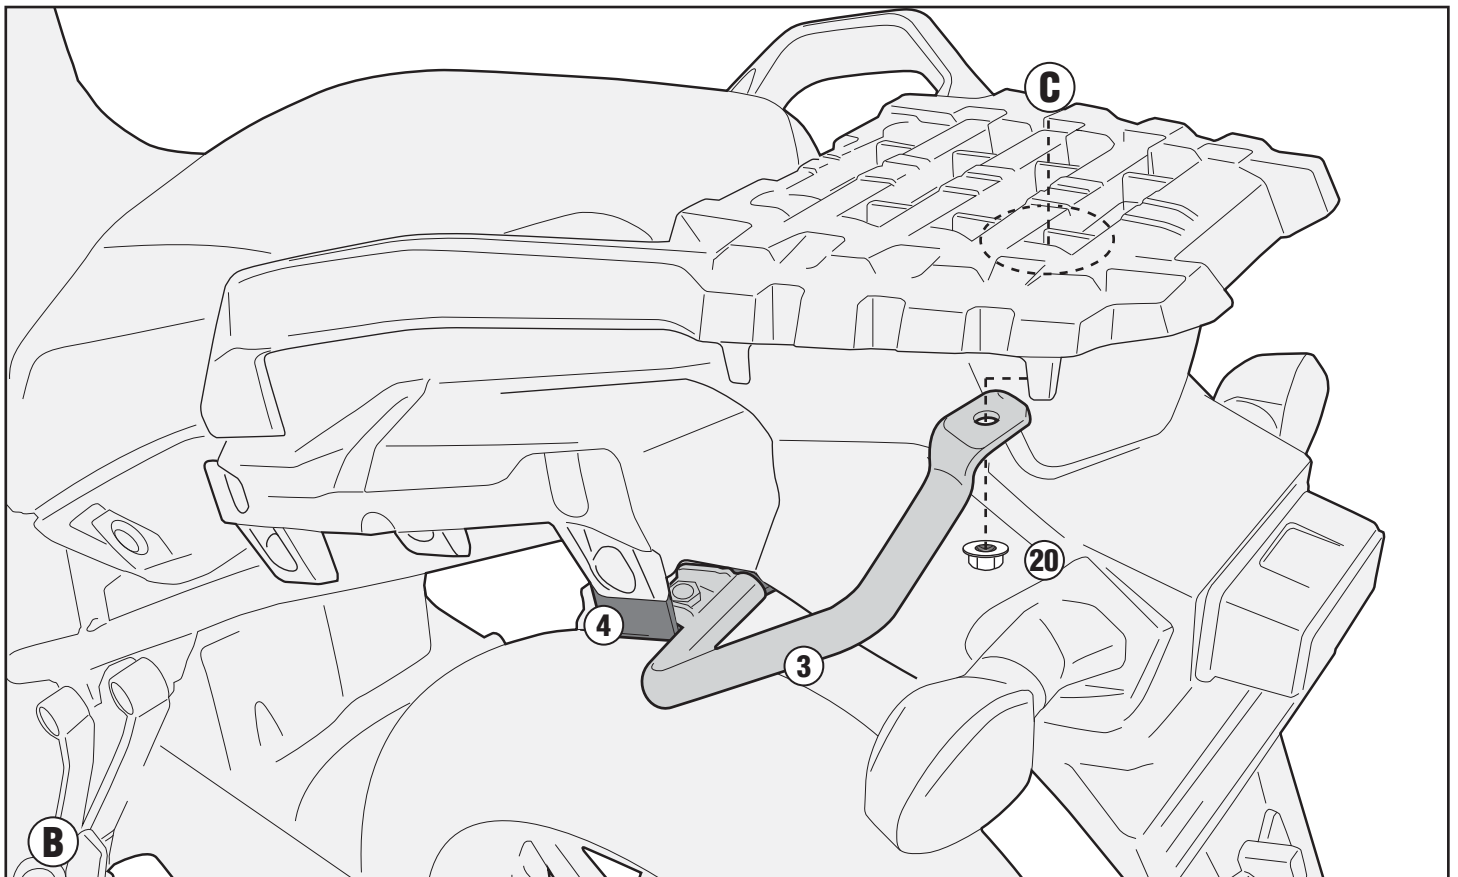

SR3105 - KR3105

PORTAPACCO SPECIFICO - SPECIFIC HOLDER - PORTE-PAQUET SPÉCIFIQUE - SPEZIFISCHER TRÄGER - PORTA-EQUIPAJE ESPECÍFICO - TRANSPORTADOR ESPECÍFICO

SUZUKI DL1000 V-STROM (2014)