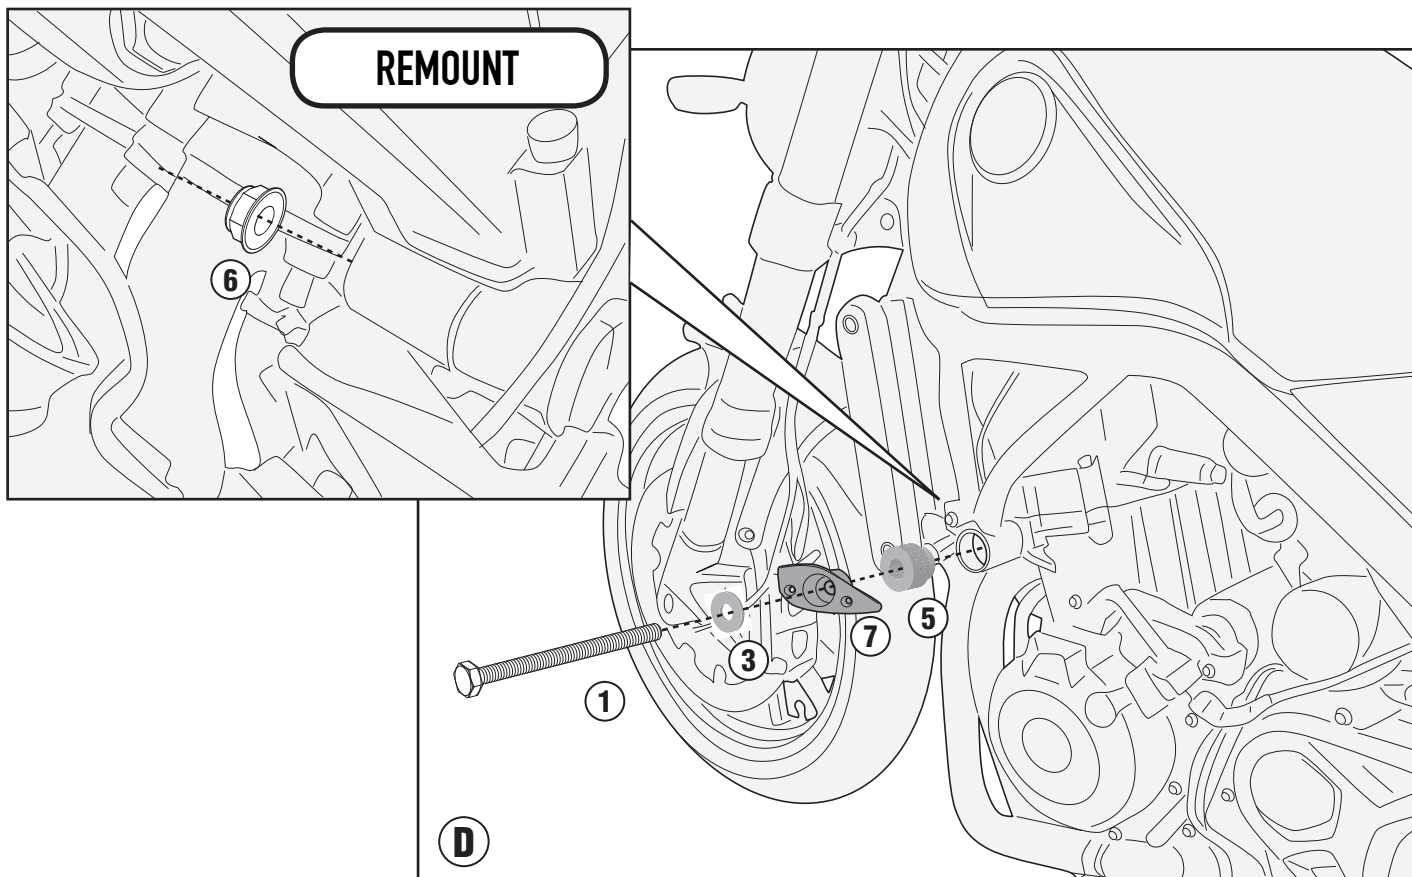

BENELLI LEONCINO 500 (2017/2019)

N°	Descrizione	Caratteristiche	Codice	Quantità
1	Vite - Screw Vis - Schraube Tornillo - Parafuso	TES M10X140	10140TES	1
2	Vite - Screw Vis - Schraube Tornillo - Parafuso	TES M10X150	10150TES	1
3	Rondella - Washer Rondelle - Scheibe Arandela - Arruela	Foro Ø10 / Esterno Ø25 Spessore 2mm	GL1261T	2
4	Distanziale - Spacer Entretoise - Distanzstueck Distanciador - Espaçado	Ø27x52 Foro 12,5mm	C27L52F12,5ALT	1
5	Distanziale - Spacer Entretoise - Distanzstueck Distanciador - Espaçado	-	V1018	1
6	Componenti Originali - Original Parts Parties Originales - Original Bauteile Componentes Originales - Componentes Originais	-	-	-
7	Particolari Inclusi nel SLD01 Components Included In The SLD01 Pièces Inclues Dans SLD01 Die Einzelnen Teile Sind Bei SLD01 Despieces Incluidos SLD01 Componentes incluidos na SLD01	-	-	-

BENELLI LEONCINO 500 (2017/2019)

RIGHT SIDE

REMOVE

REMOUNT

SLD8704KIT

KIT DI MONTAGGIO PER SLD01 - SPECIFIC FITTING KIT FOR SLD01 - KIT DE MONTAGE SPECIFIQUE POUR SLD01
SPEZIFISCHER MONTAGEKIT FÜR SLD01 - ANCLAJE ESPECÍFICO PARA SLD01 - ANCORADOURO ESPECÍFICO PARA SLD01

BENELLI LEONCINO 500 (2017/2019)

LEFT SIDE

REMOVE

REMOUNT

SLD8704KIT

KIT DI MONTAGGIO PER SLD01 - SPECIFIC FITTING KIT FOR SLD01 - KIT DE MONTAGE SPECIFIQUE POUR SLD01
SPEZIFISCHER MONTAGEKIT FÜR SLD01 - ANCLAJE ESPECÍFICO PARA SLD01 - ANCORADOURO ESPECÍFICO PARA SLD01