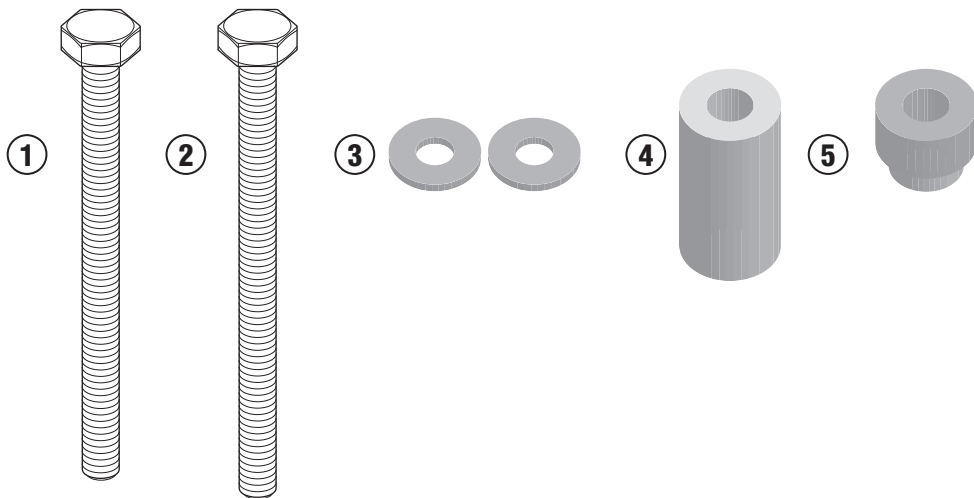

SLD8704KIT

KIT DI MONTAGGIO PER SLD01 - SPECIFIC FITTING KIT FOR SLD01 - KIT DE MONTAGE SPECIFIQUE POUR SLD01
 SPEZIFISCHER MONTAGEKIT FÜR SLD01 - ANCLAJE ESPECÍFICO PARA SLD01 - ANCORADOURO ESPECÍFICO PARA SLD01

BENELLI LEONCINO 500 (2017/2019)

N°	Descrizione	Caratteristiche	Codice	Quantità
1	Vite - Screw Vis - Schraube Tornillo - Parafuso	TES M10X140	10140TES	1
2	Vite - Screw Vis - Schraube Tornillo - Parafuso	TES M10X150	10150TES	1
3	Rondella - Washer Rondelle - Scheibe Arandela - Arruela	Foro Ø10 / Esterno Ø25 Spessore 2mm	GL1261T	2
4	Distanziale - Spacer Entretoise - Distanzstueck Distanciador - Espaçado	Ø27x52 Foro 12,5mm	C27L52F12,5ALT	1
5	Distanziale - Spacer Entretoise - Distanzstueck Distanciador - Espaçado	-	V1018	1
6	Componenti Originali - Original Parts Parties Originales - Original Bauteile Componentes Originales - Componentes Originais	-	-	-
7	Particolari Inclusi nel SLD01 Components Included In The SLD01 Pièces Inclues Dans SLD01 Die Einzelnen Teile Sind Bei SLD01 Despieces Incluidos SLD01 Componentes incluidos na SLD01	-	-	-

BENELLI LEONCINO 500 (2017/2019)

RIGHT SIDE

REMOVE

REMOUNT

SLD8704KIT

KIT DI MONTAGGIO PER SLD01 - SPECIFIC FITTING KIT FOR SLD01 - KIT DE MONTAGE SPECIFIQUE POUR SLD01
SPEZIFISCHER MONTAGEKIT FÜR SLD01 - ANCLAJE ESPECÍFICO PARA SLD01 - ANCORADOURO ESPECÍFICO PARA SLD01

BENELLI LEONCINO 500 (2017/2019)

LEFT SIDE

REMOVE

REMOUNT

SLD8704KIT

KIT DI MONTAGGIO PER SLD01 - SPECIFIC FITTING KIT FOR SLD01 - KIT DE MONTAGE SPECIFIQUE POUR SLD01
SPEZIFISCHER MONTAGEKIT FÜR SLD01 - ANCLAJE ESPECÍFICO PARA SLD01 - ANCORADOURO ESPECÍFICO PARA SLD01