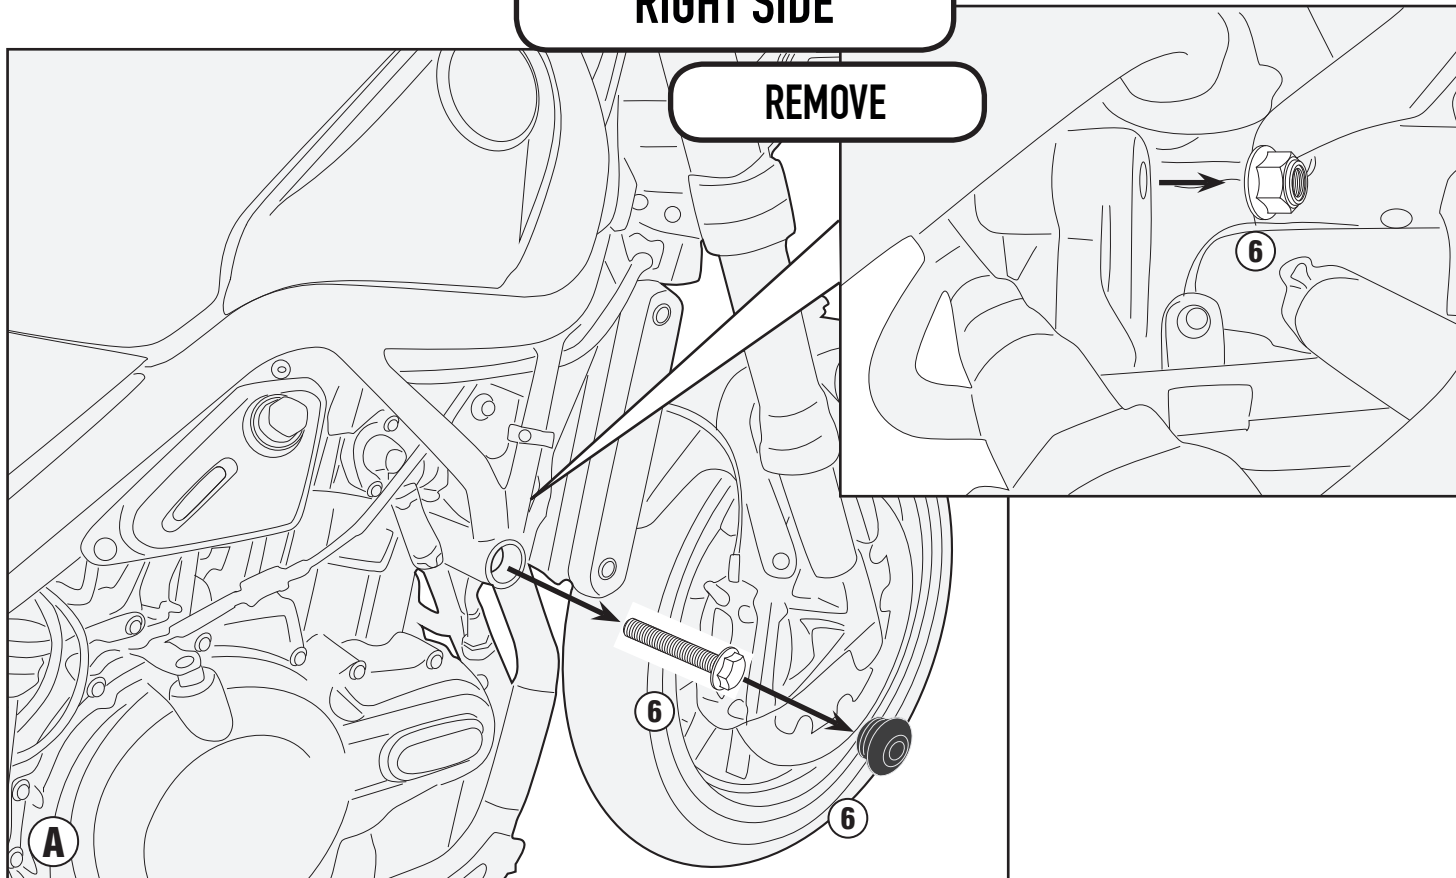

BENELLI LEONCINO 500 (2017/2019)

N°	Descrizione	Caratteristiche	Codice	Quantità
1	Vite - Screw Vis - Schraube Tornillo - Parafuso	TES M10X140	10140TES	1
2	Vite - Screw Vis - Schraube Tornillo - Parafuso	TES M10X150	10150TES	1
3	Rondella - Washer Rondelle - Scheibe Arandela - Arruela	Foro Ø10 / Esterno Ø25 Spessore 2mm	GL1261T	2
4	Distanziale - Spacer Entretoise - Distanzstueck Distanciador - Espaçado	Ø27x52 Foro 12,5mm	C27L52F12,5ALT	1
5	Distanziale - Spacer Entretoise - Distanzstueck Distanciador - Espaçado	-	V1018	1
6	Componenti Originali - Original Parts Parties Originales - Original Bauteile Componentes Originales - Componentes Originais	-	-	-
7	Particolari Inclusi nel SLD01 Components Included In The SLD01 Pièces Inclues Dans SLD01 Die Einzelnen Teile Sind Bei SLD01 Despieces Incluidos SLD01 Componentes incluidos na SLD01	-	-	-

BENELLI LEONCINO 500 (2017/2019)

RIGHT SIDE

REMOVE

REMOUNT

SLD8704KIT

KIT DI MONTAGGIO PER SLD01 - SPECIFIC FITTING KIT FOR SLD01 - KIT DE MONTAGE SPECIFIQUE POUR SLD01
SPEZIFISCHER MONTAGEKIT FÜR SLD01 - ANCLAJE ESPECÍFICO PARA SLD01 - ANCORADOURO ESPECÍFICO PARA SLD01