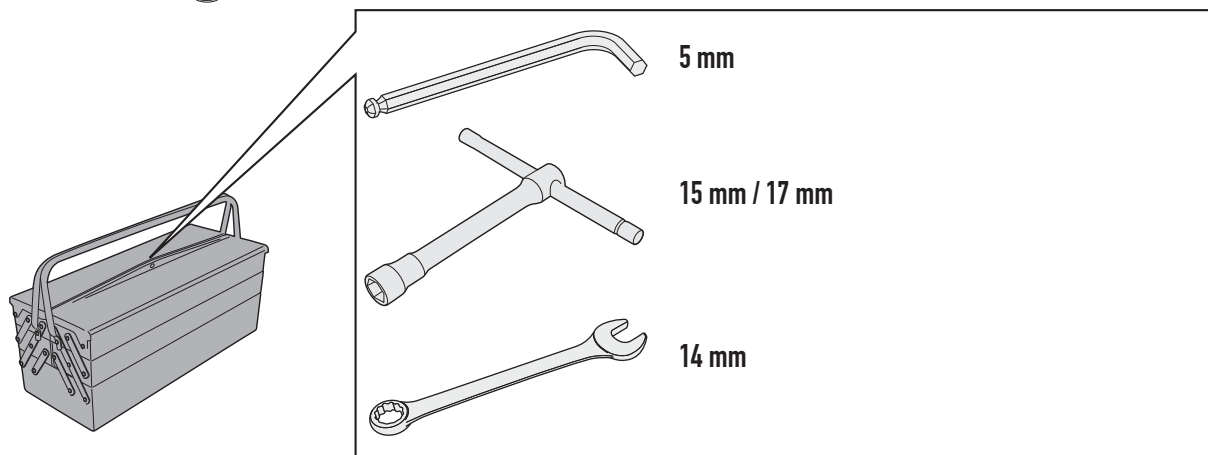

SLD8704KIT

KIT DI MONTAGGIO PER SLD01 - SPECIFIC FITTING KIT FOR SLD01 - KIT DE MONTAGE SPECIFIQUE POUR SLD01
 SPEZIFISCHER MONTAGEKIT FÜR SLD01 - ANCLAJE ESPECÍFICO PARA SLD01 - ANCORADOURO ESPECÍFICO PARA SLD01

BENELLI LEONCINO 500 (2017/2019)

N°	Descrizione	Caratteristiche	Codice	Quantità
1	Vite - Screw Vis - Schraube Tornillo - Parafuso	TES M10X140	10140TES	1
2	Vite - Screw Vis - Schraube Tornillo - Parafuso	TES M10X150	10150TES	1
3	Rondella - Washer Rondelle - Scheibe Arandela - Arruela	Foro Ø10 / Esterno Ø25 Spessore 2mm	GL1261T	2
4	Distanziale - Spacer Entretoise - Distanzstueck Distanciador - Espaçado	Ø27x52 Foro 12,5mm	C27L52F12,5ALT	1
5	Distanziale - Spacer Entretoise - Distanzstueck Distanciador - Espaçado	-	V1018	1
6	Componenti Originali - Original Parts Parties Originales - Original Bauteile Componentes Originales - Componentes Originais	-	-	-
7	Particolari Inclusi nel SLD01 Components Included In The SLD01 Pièces Inclues Dans SLD01 Die Einzelnen Teile Sind Bei SLD01 Despieces Incluidos SLD01 Componentes incluidos na SLD01	-	-	-

BENELLI LEONCINO 500 (2017/2019)

RIGHT SIDE

REMOVE

REMOUNT

SLD8704KIT

KIT DI MONTAGGIO PER SLD01 - SPECIFIC FITTING KIT FOR SLD01 - KIT DE MONTAGE SPECIFIQUE POUR SLD01
SPEZIFISCHER MONTAGEKIT FÜR SLD01 - ANCLAJE ESPECÍFICO PARA SLD01 - ANCORADOURO ESPECÍFICO PARA SLD01