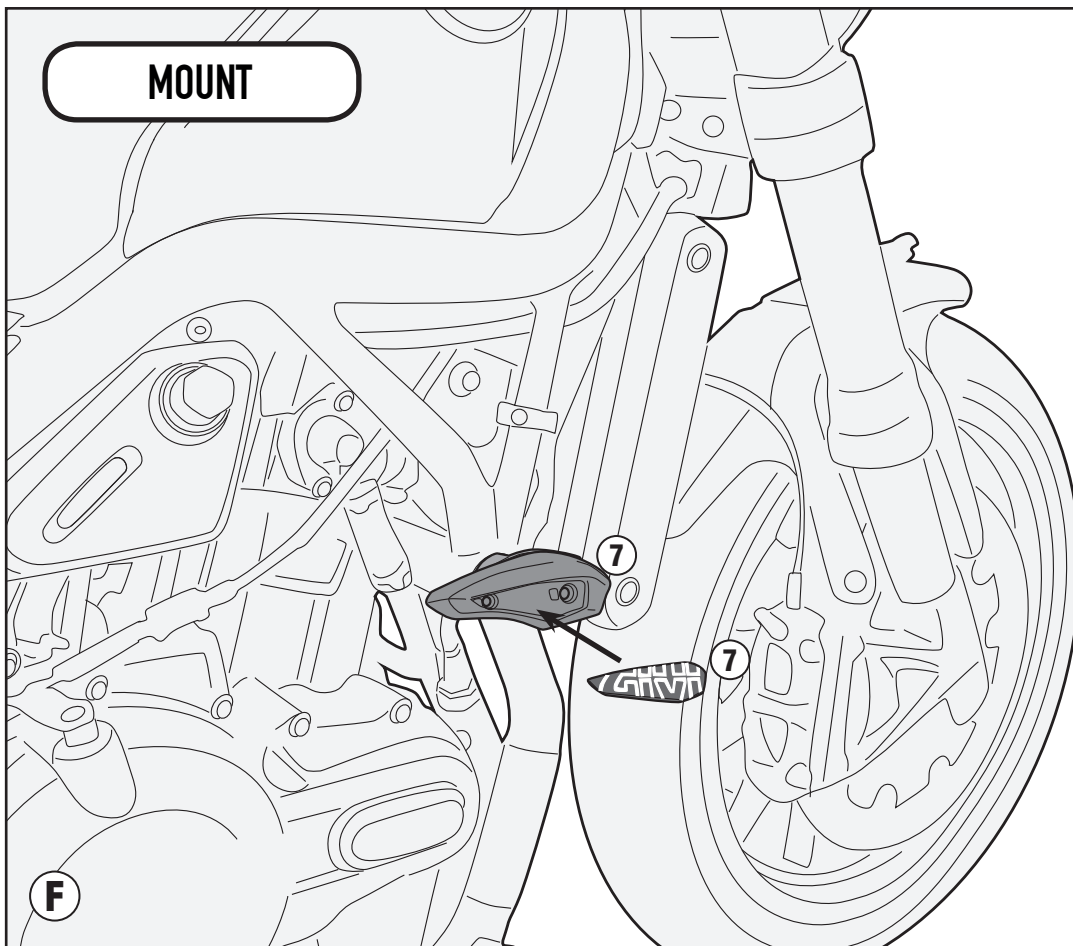

SLD8704KIT

KIT DI MONTAGGIO PER SLD01 - SPECIFIC FITTING KIT FOR SLD01 - KIT DE MONTAGE SPECIFIQUE POUR SLD01
SPEZIFISCHER MONTAGEKIT FÜR SLD01 - ANCLAJE ESPECÍFICO PARA SLD01 - ANCORADOURO ESPECÍFICO PARA SLD01

BENELLI LEONCINO 500 (2017/2019)

LEFT SIDE/ RIGHT SIDE

ISTRUZIONI DI MONTAGGIO - MOUNTING INSTRUCTIONS
INSTRUCTIONS DE MONTAGE - BAUANLEITUNG
INSTRUCCIONES DE MONTAJE - INSTRUÇÕES DE MONTAGEM

GIVI