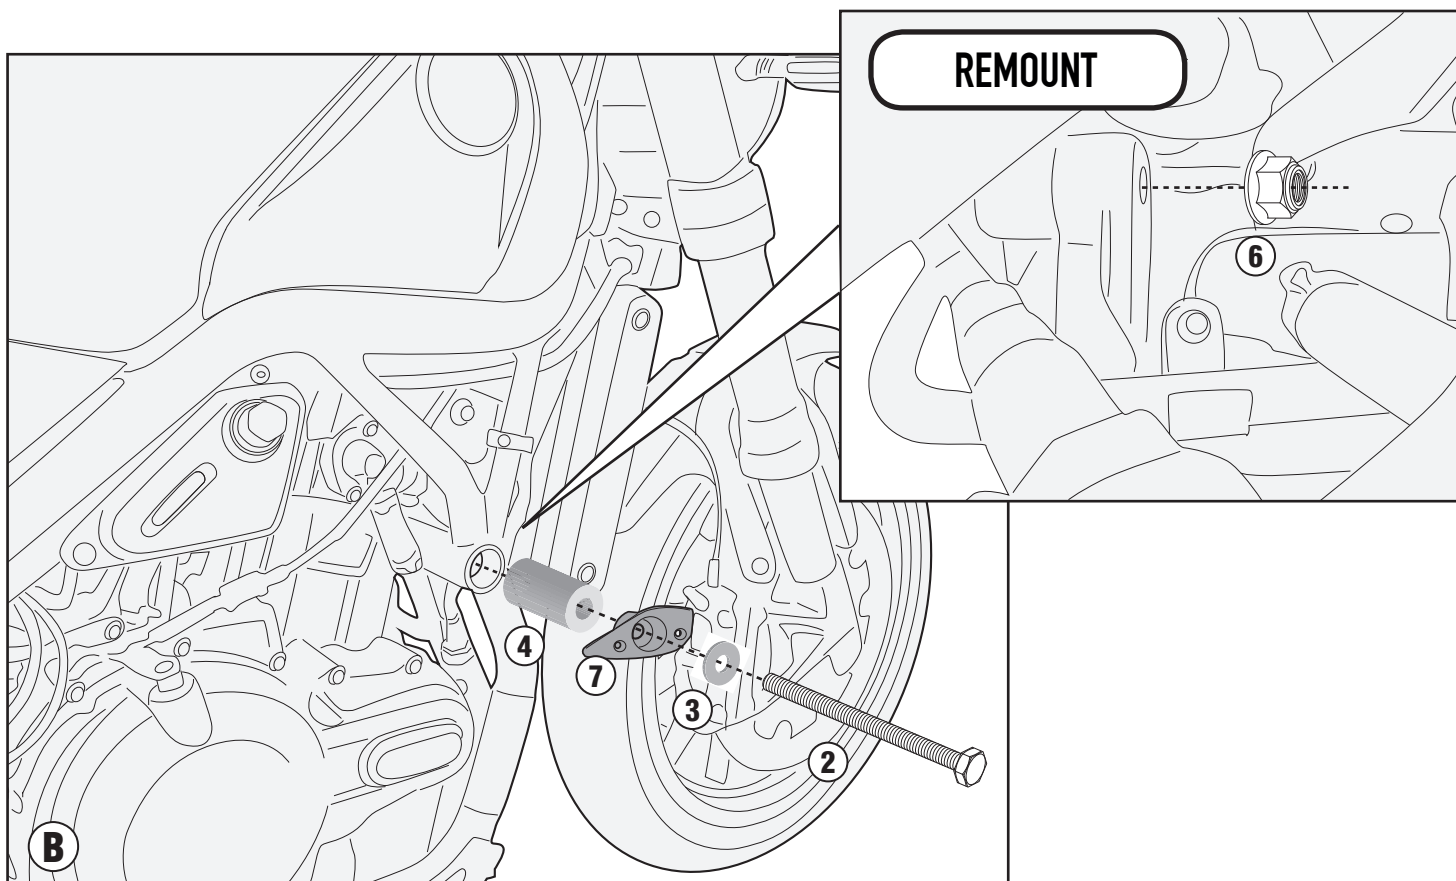

BENELLI LEONCINO 500 (2017/2019)

N°	Descrizione	Caratteristiche	Codice	Quantità
1	Vite - Screw Vis - Schraube Tornillo - Parafuso	TES M10X140	10140TES	1
2	Vite - Screw Vis - Schraube Tornillo - Parafuso	TES M10X150	10150TES	1
3	Rondella - Washer Rondelle - Scheibe Arandela - Arruela	Foro Ø10 / Esterno Ø25 Spessore 2mm	GL1261T	2
4	Distanziale - Spacer Entretoise - Distanzstueck Distanciador - Espaçado	Ø27x52 Foro 12,5mm	C27L52F12,5ALT	1
5	Distanziale - Spacer Entretoise - Distanzstueck Distanciador - Espaçado	-	V1018	1
6	Componenti Originali - Original Parts Parties Originales - Original Bauteile Componentes Originales - Componentes Originais	-	-	-
7	Particolari Inclusi nel SLD01 Components Included In The SLD01 Pièces Inclues Dans SLD01 Die Einzelnen Teile Sind Bei SLD01 Despieces Incluidos SLD01 Componentes incluidos na SLD01	-	-	-

SLD8704KIT

KIT DI MONTAGGIO PER SLD01 - SPECIFIC FITTING KIT FOR SLD01 - KIT DE MONTAGE SPECIFIQUE POUR SLD01
SPEZIFISCHER MONTAGEKIT FÜR SLD01 - ANCLAJE ESPECÍFICO PARA SLD01 - ANCORADOURO ESPECÍFICO PARA SLD01

BENELLI LEONCINO 500 (2017/2019)

RIGHT SIDE

REMOVE

REMOUNT

SLD8704KIT

KIT DI MONTAGGIO PER SLD01 - SPECIFIC FITTING KIT FOR SLD01 - KIT DE MONTAGE SPECIFIQUE POUR SLD01
SPEZIFISCHER MONTAGEKIT FÜR SLD01 - ANCLAJE ESPECÍFICO PARA SLD01 - ANCORADOURO ESPECÍFICO PARA SLD01

BENELLI LEONCINO 500 (2017/2019)

LEFT SIDE

REMOVE

REMOUNT

SLD8704KIT

KIT DI MONTAGGIO PER SLD01 - SPECIFIC FITTING KIT FOR SLD01 - KIT DE MONTAGE SPECIFIQUE POUR SLD01
SPEZIFISCHER MONTAGEKIT FÜR SLD01 - ANCLAJE ESPECÍFICO PARA SLD01 - ANCORADOURO ESPECÍFICO PARA SLD01