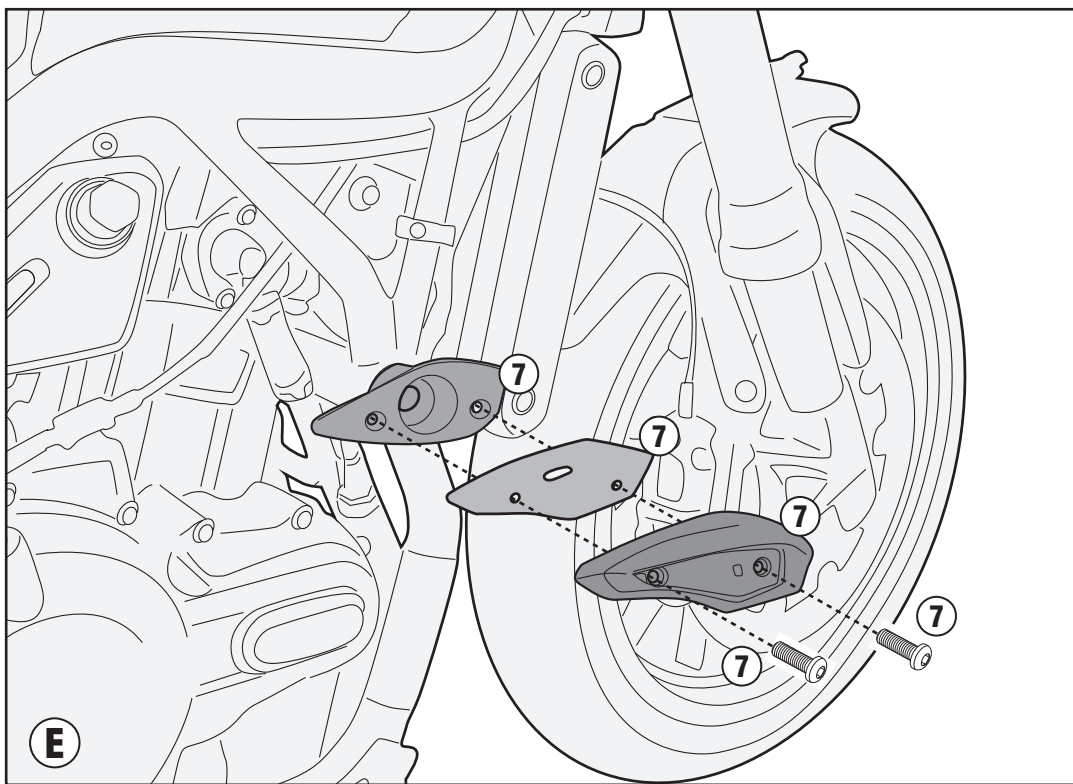

BENELLI LEONCINO 500 (2017/2019)

RIGHT SIDE

REMOVE

REMOUNT

SLD8704KIT

KIT DI MONTAGGIO PER SLD01 - SPECIFIC FITTING KIT FOR SLD01 - KIT DE MONTAGE SPECIFIQUE POUR SLD01
SPEZIFISCHER MONTAGEKIT FÜR SLD01 - ANCLAJE ESPECÍFICO PARA SLD01 - ANCORADOURO ESPECÍFICO PARA SLD01

BENELLI LEONCINO 500 (2017/2019)

LEFT SIDE

REMOVE

REMOUNT

SLD8704KIT

KIT DI MONTAGGIO PER SLD01 - SPECIFIC FITTING KIT FOR SLD01 - KIT DE MONTAGE SPECIFIQUE POUR SLD01
SPEZIFISCHER MONTAGEKIT FÜR SLD01 - ANCLAJE ESPECÍFICO PARA SLD01 - ANCORADOURO ESPECÍFICO PARA SLD01

BENELLI LEONCINO 500 (2017/2019)

LEFT SIDE/ RIGHT SIDE

ISTRUZIONI DI MONTAGGIO - MOUNTING INSTRUCTIONS
INSTRUCTIONS DE MONTAGE - BAUANLEITUNG
INSTRUCCIONES DE MONTAJE - INSTRUÇÕES DE MONTAGEM

GIVI