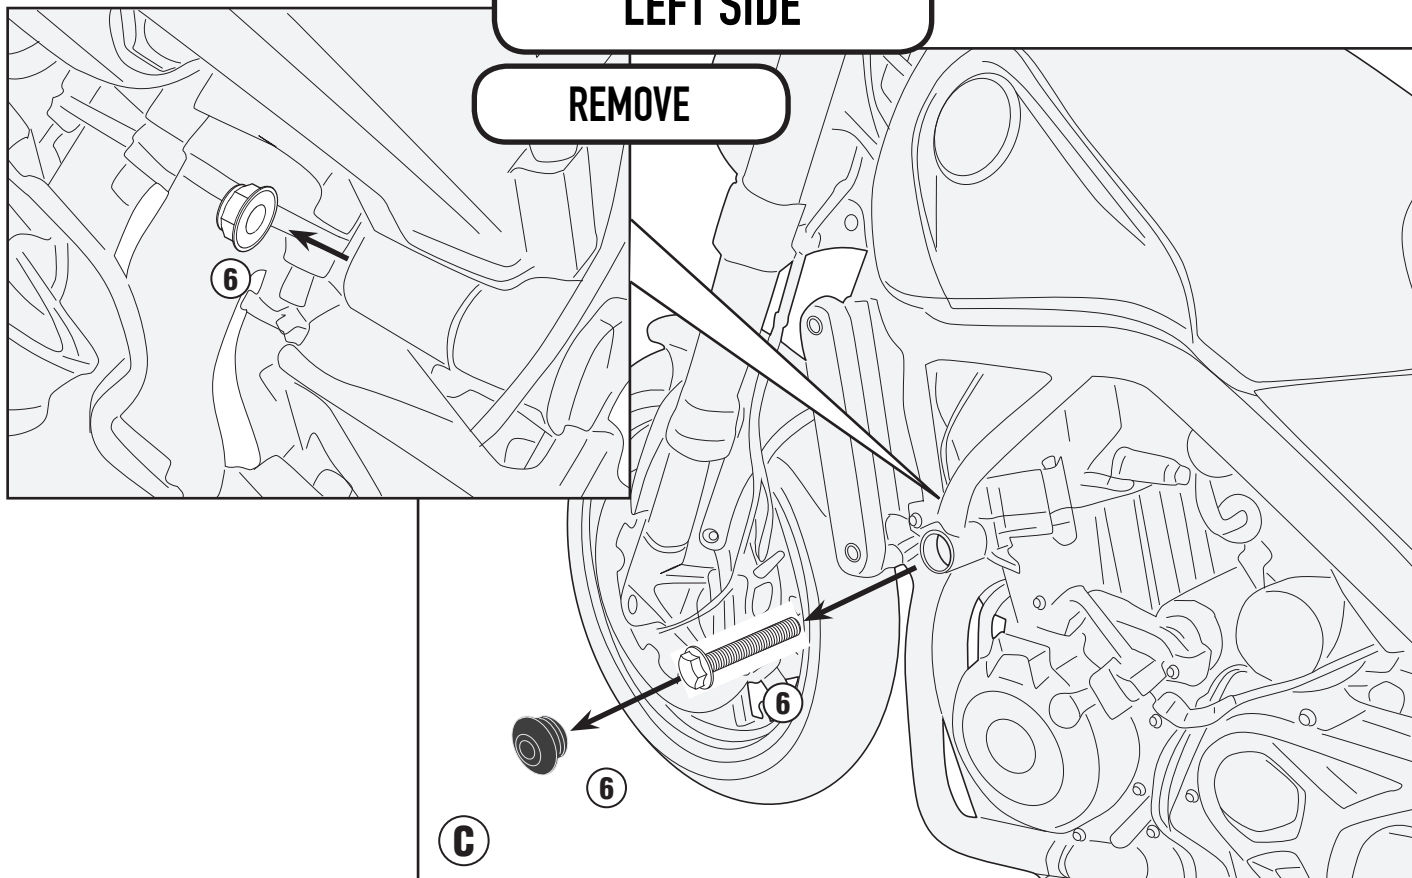

BENELLI LEONCINO 500 (2017/2019)

RIGHT SIDE

REMOVE

REMOUNT

SLD8704KIT

KIT DI MONTAGGIO PER SLD01 - SPECIFIC FITTING KIT FOR SLD01 - KIT DE MONTAGE SPECIFIQUE POUR SLD01
SPEZIFISCHER MONTAGEKIT FÜR SLD01 - ANCLAJE ESPECÍFICO PARA SLD01 - ANCORADOURO ESPECÍFICO PARA SLD01

BENELLI LEONCINO 500 (2017/2019)

LEFT SIDE

REMOVE

REMOUNT

SLD8704KIT

KIT DI MONTAGGIO PER SLD01 - SPECIFIC FITTING KIT FOR SLD01 - KIT DE MONTAGE SPECIFIQUE POUR SLD01
SPEZIFISCHER MONTAGEKIT FÜR SLD01 - ANCLAJE ESPECÍFICO PARA SLD01 - ANCORADOURO ESPECÍFICO PARA SLD01