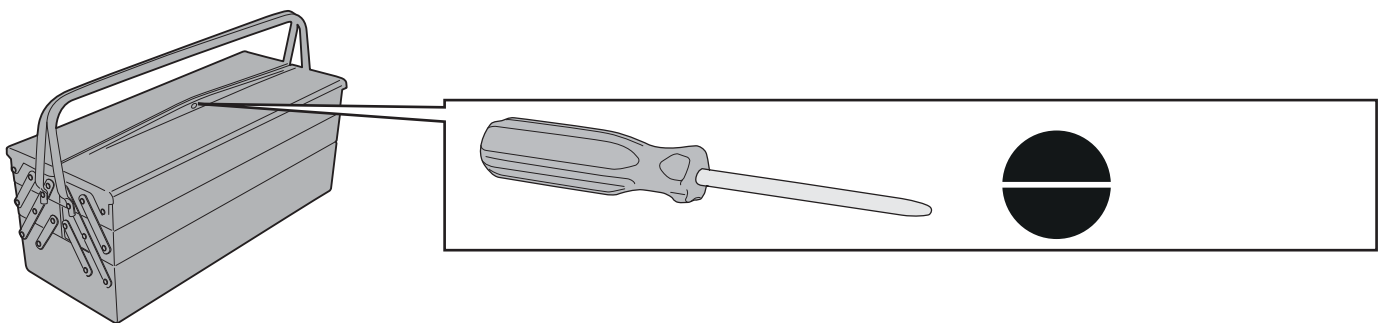

S280-KS280 / S281-KS281 / S282-KS282

COPRI COLLETTORI - MANIFOLD GUARD - PROTECTION FLEXIBLE COLLECTEUR
KRÜMMERBLANDE - CUBRE COLECTOR - COBRINDO COLECTOR

N°	Descrizione	Caratteristiche	Codice	Quantità
1	Copri Collettori - Manifold Guard Protection Flexible Collecteur - Krümmerblende Cubre Colector - Cobrindo Colector	-	-	2
4	Fascetta - Clamp Pince - Klemme Abrazadera - Braçadeira	-	-	6

S280-KS280 / S281-KS281 / S282-KS282

COPRI COLLETTORI - MANIFOLD GUARD - PROTECTION FLEXIBLE COLLECTEUR
KRÜMMERBLANDE - CUBRE COLECTOR - COBRINDO COLECTOR

S280_KS280

S281_KS281

S282_KS282

S280-KS280 / S281-KS281 / S282-KS282