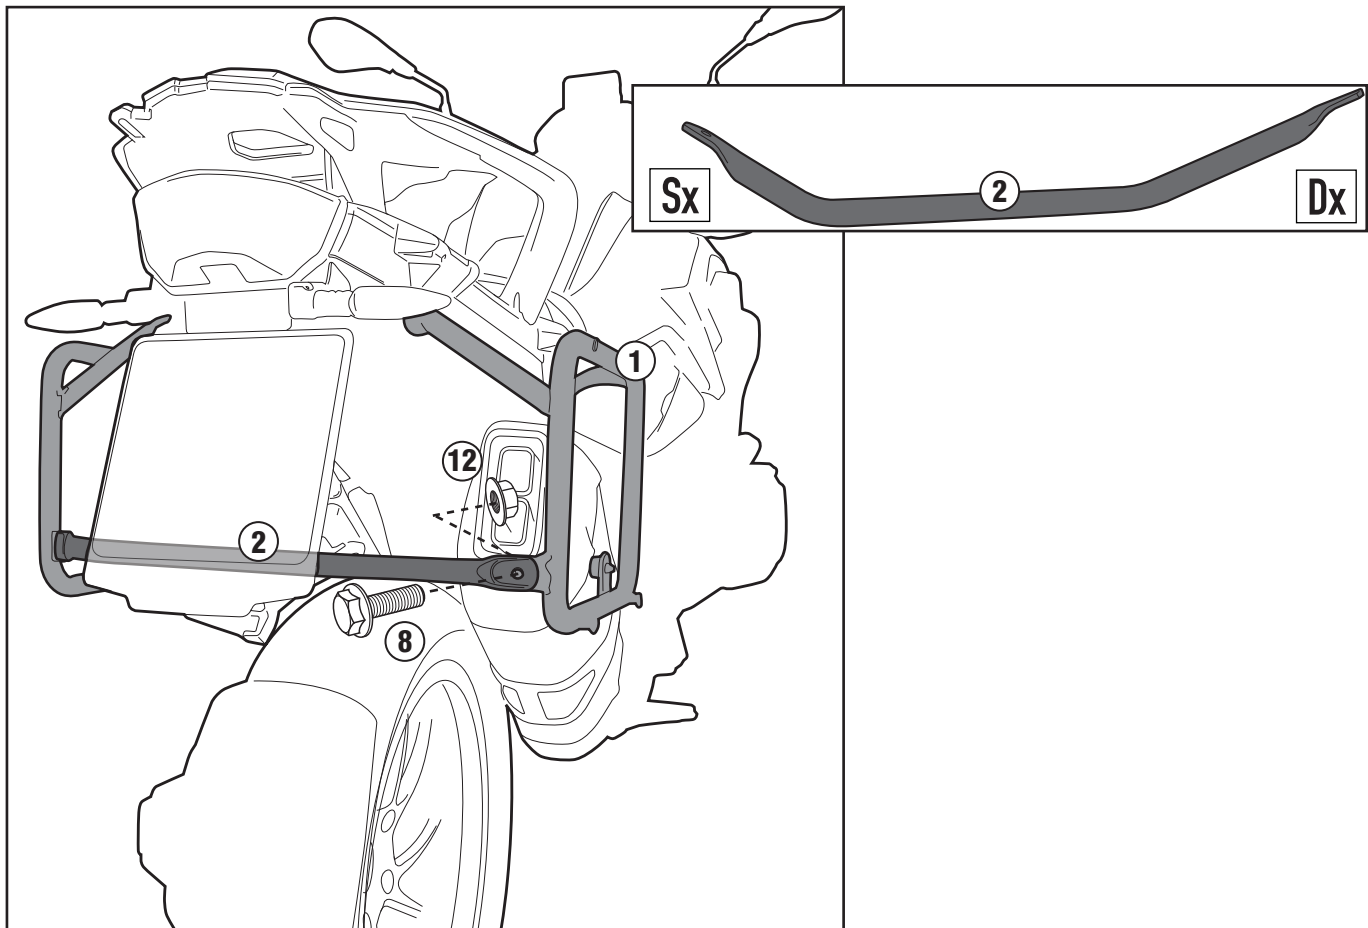

PL5108CAM

PORTAVALIGIE LATERALE SPECIFICO - SPECIFIC TUBULAR SIDE-CASE HOLDER - PORTE-VALISES LATÉRAUX SPÉCIFIQUE
SPEZIFISCHES STAHLROHR-SEITENTRAEGER - PORTA MALETAS LATERALES ESPECÍFICO - TRONCO LADO ESPECÍFICO

BMW R1200GS (2013)

ISTRUZIONI DI MONTAGGIO - MOUNTING INSTRUCTIONS
INSTRUCTIONS DE MONTAGE - BAUANLEITUNG
INSTRUCCIONES DE MONTAJE - INSTRUÇÕES DE MONTAGEM