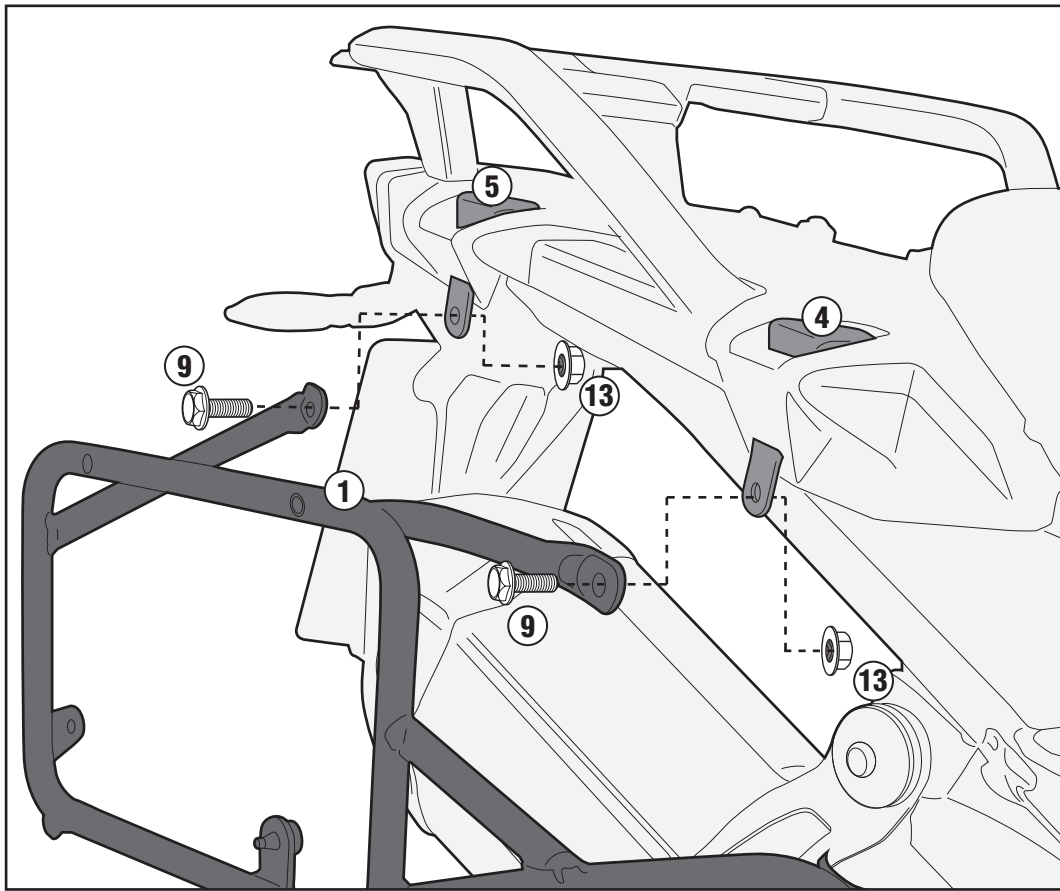

PL5108CAM

PORTAVALIGIE LATERALE SPECIFICO - SPECIFIC TUBULAR SIDE-CASE HOLDER - PORTE-VALISES LATÉRAUX SPÉCIFIQUE
SPEZIFISCHES STAHLROHR-SEITENTRAEGER - PORTA MALETAS LATERALES ESPECÍFICO - TRONCO LADO ESPECÍFICO

BMW R1200GS (2013)

ISTRUZIONI DI MONTAGGIO - MOUNTING INSTRUCTIONS
INSTRUCTIONS DE MONTAGE - BAUANLEITUNG
INSTRUCCIONES DE MONTAJE - INSTRUÇÕES DE MONTAGEM