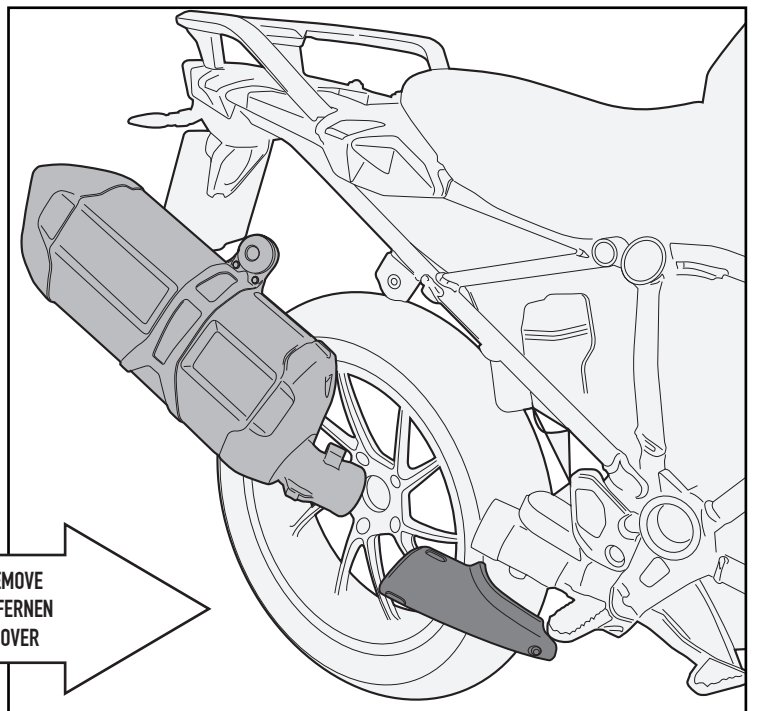

PL5108CAM

PORTAVALIGIE LATERALE SPECIFICO - SPECIFIC TUBULAR SIDE-CASE HOLDER - PORTE-VALISES LATÉRAUX SPÉCIFIQUE
SPEZIFISCHES STAHLROHR-SEITENTRAEGER - PORTA MALETAS LATERALES ESPECÍFICO - TRONCO LADO ESPECÍFICO

BMW R1200GS (2013)

TOGLIERE - REMOVE
ENLEVER - ENTFERNEN
QUITAR - REMOVER