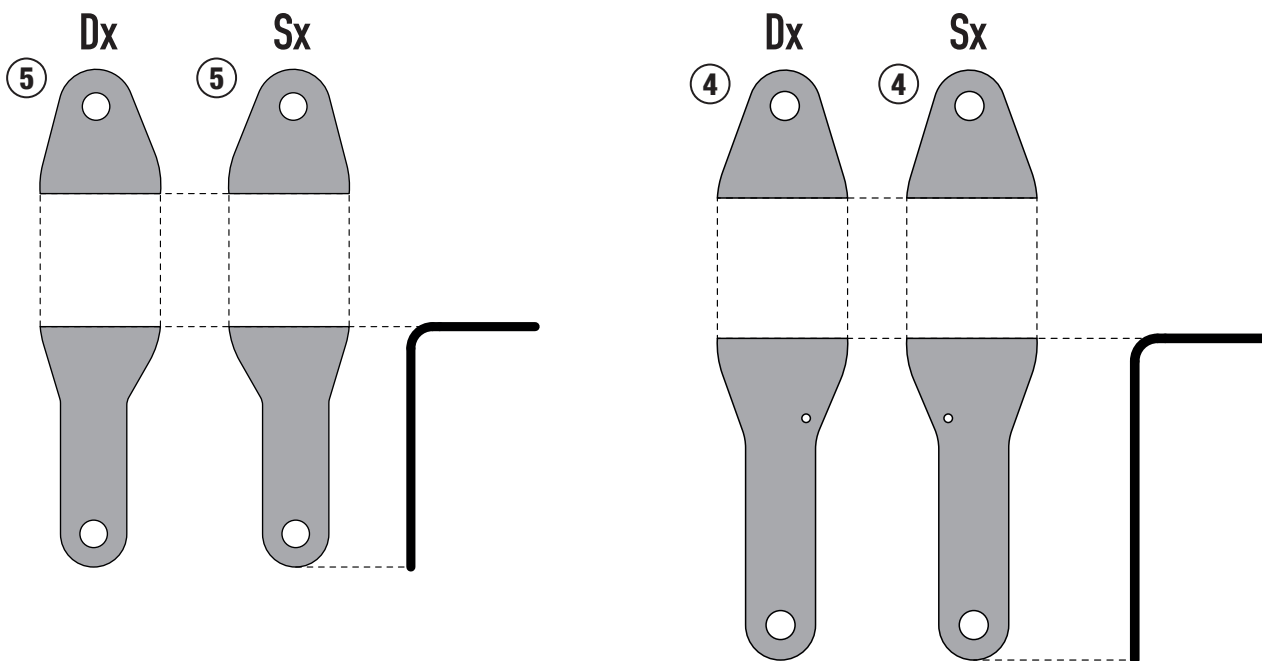

PL5108CAM

PORTAVALIGIE LATERALE SPECIFICO - SPECIFIC TUBULAR SIDE-CASE HOLDER - PORTE-VALISES LATÉRAUX SPÉCIFIQUE
SPEZIFISCHES STAHLROHR-SEITENTRAEGER - PORTA MALETAS LATERALES ESPECÍFICO - TRONCO LADO ESPECÍFICO

BMW R1200GS (2013)

N°	Descrizione	Caratteristiche	Codice	Quantità	
15	Rondella - Washer Rondelle - Scheibe Arandela - Arruela	Ø8x20	820RON	4	
16	Componenti Originali Original Parts Parties Originales Original Bauteile Componentes Originales	-	-	-	-
17	Rondella - Washer Rondelle - Scheibe Arandela - Arruela	Ø8	8RON	4	

ISTRUZIONI DI MONTAGGIO - MOUNTING INSTRUCTIONS
INSTRUCTIONS DE MONTAGE - BAUANLEITUNG
INSTRUCCIONES DE MONTAJE - INSTRUÇÕES DE MONTAGEM