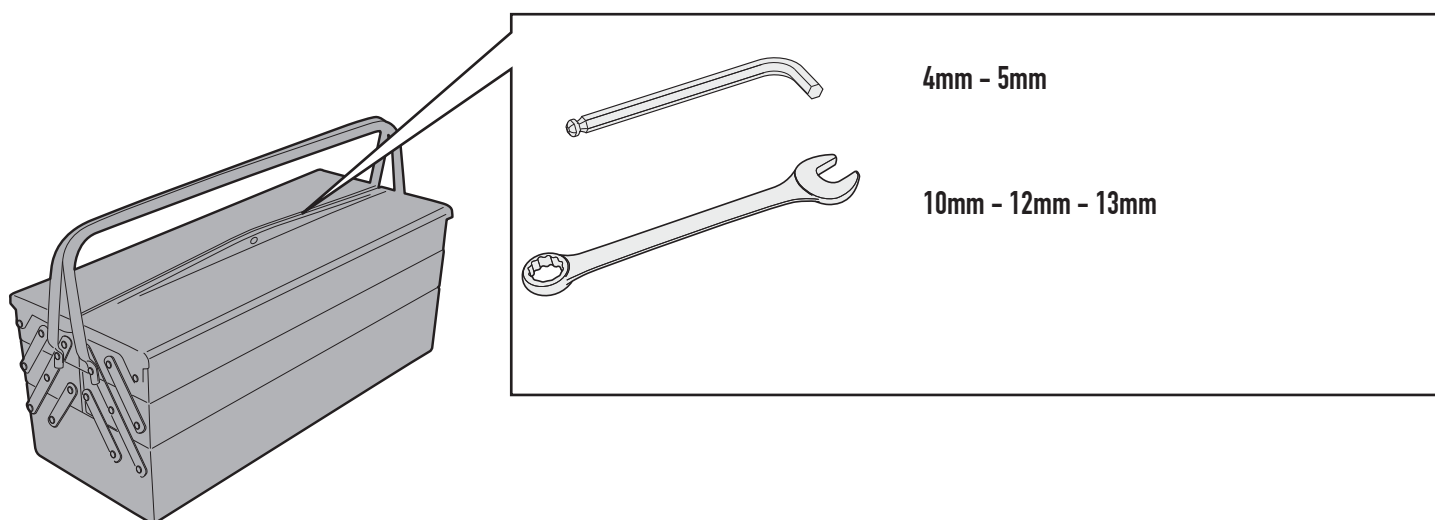

PL5108CAM

PORTAVALIGIE LATERALE SPECIFICO - SPECIFIC TUBULAR SIDE-CASE HOLDER - PORTE-VALISES LATÉRAUX SPÉCIFIQUE
SPEZIFISCHES STAHLROHR-SEITENTRAEGER - PORTA MALETAS LATERALES ESPECÍFICO - TRONCO LADO ESPECÍFICO

BMW R1200GS (2013)

N°	Descrizione	Caratteristiche	Codice	Quantità	
15	Rondella - Washer Rondelle - Scheibe Arandela - Arruela	Ø8x20	820RON	4	
16	Componenti Originali Original Parts Parties Originales Original Bauteile Componentes Originales	-	-	-	-
17	Rondella - Washer Rondelle - Scheibe Arandela - Arruela	Ø8	8RON	4	

ISTRUZIONI DI MONTAGGIO - MOUNTING INSTRUCTIONS
INSTRUCTIONS DE MONTAGE - BAUANLEITUNG
INSTRUCCIONES DE MONTAJE - INSTRUÇÕES DE MONTAGEM