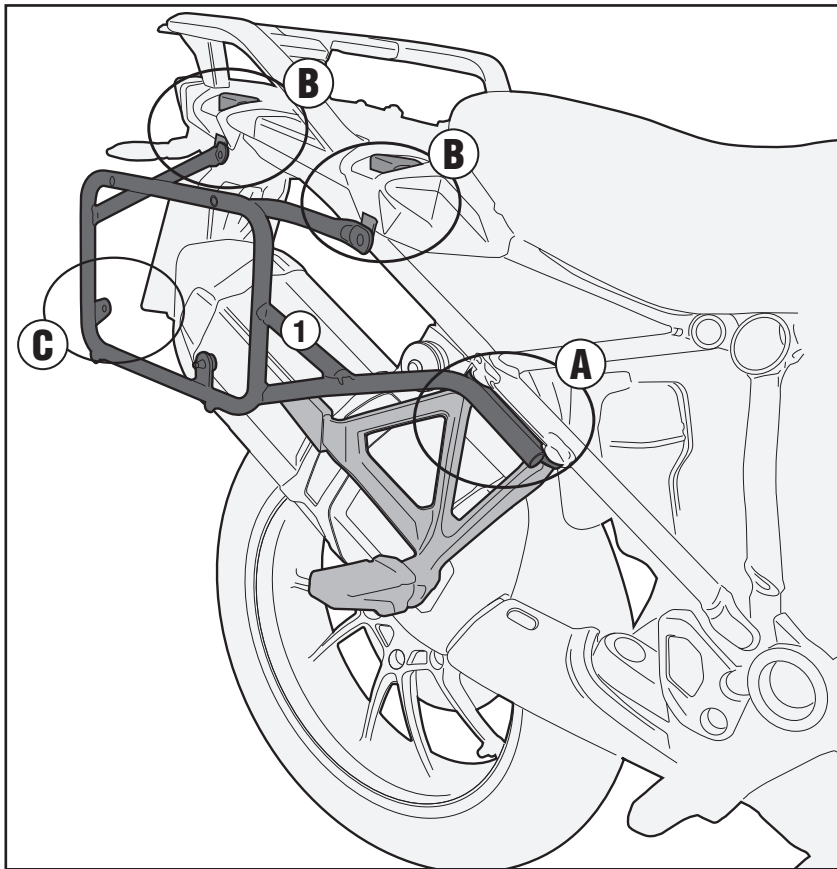

PL5108CAM

PORTAVALIGIE LATERALE SPECIFICO - SPECIFIC TUBULAR SIDE-CASE HOLDER - PORTE-VALISES LATÉRAUX SPÉCIFIQUE
SPEZIFISCHES STAHLROHR-SEITENTRAEGER - PORTA MALETAS LATERALES ESPECÍFICO - TRONCO LADO ESPECÍFICO

BMW R1200GS (2013)

TOGLIERE - REMOVE
ENLEVER - ENTFERNEN
QUITAR - REMOVER