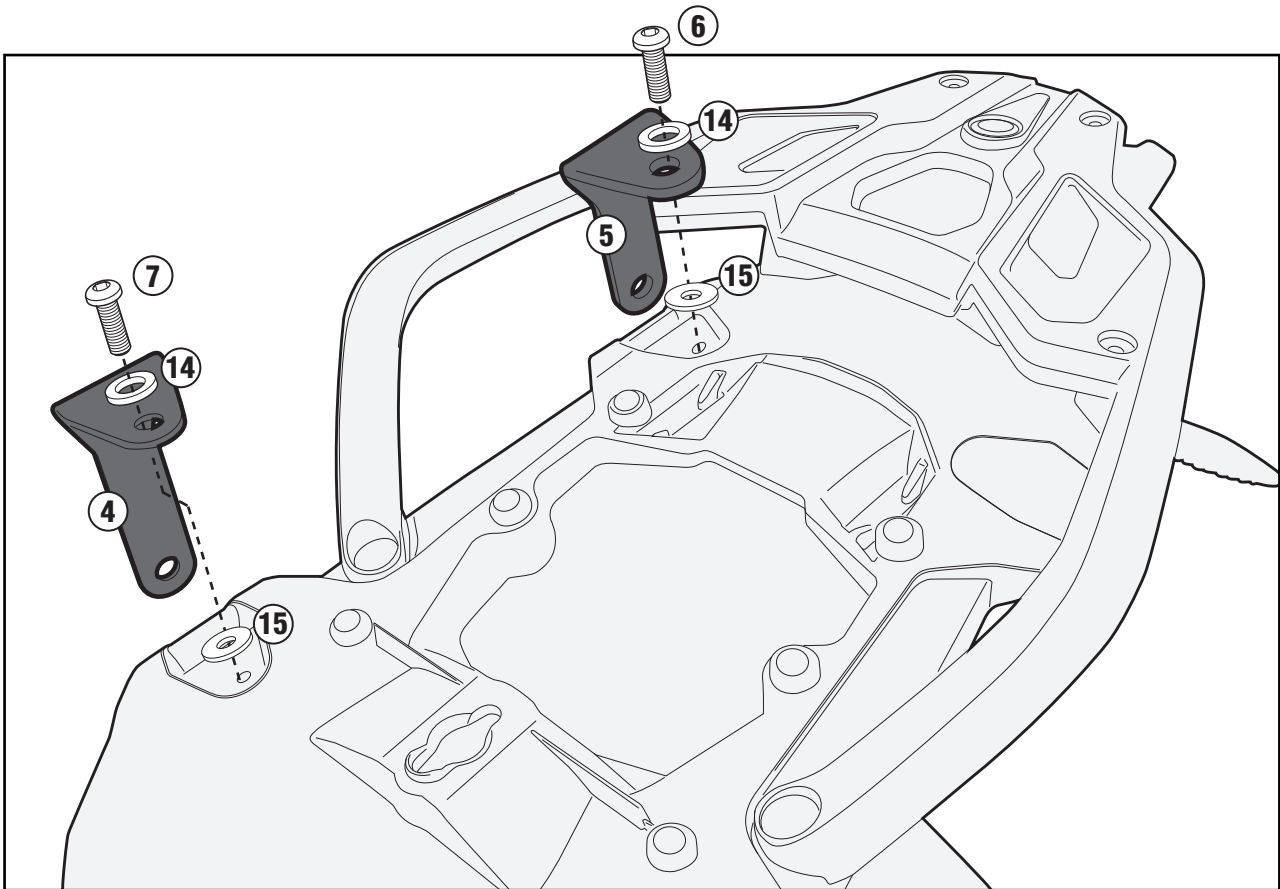

PL5108CAM

PORTAVALIGIE LATERALE SPECIFICO - SPECIFIC TUBULAR SIDE-CASE HOLDER - PORTE-VALISES LATÉRAUX SPÉCIFIQUE
SPEZIFISCHES STAHLROHR-SEITENTRAEGER - PORTA MALETAS LATERALES ESPECÍFICO - TRONCO LADO ESPECÍFICO

BMW R1200GS (2013)

ISTRUZIONI DI MONTAGGIO - MOUNTING INSTRUCTIONS
INSTRUCTIONS DE MONTAGE - BAUANLEITUNG
INSTRUCCIONES DE MONTAJE - INSTRUÇÕES DE MONTAGEM