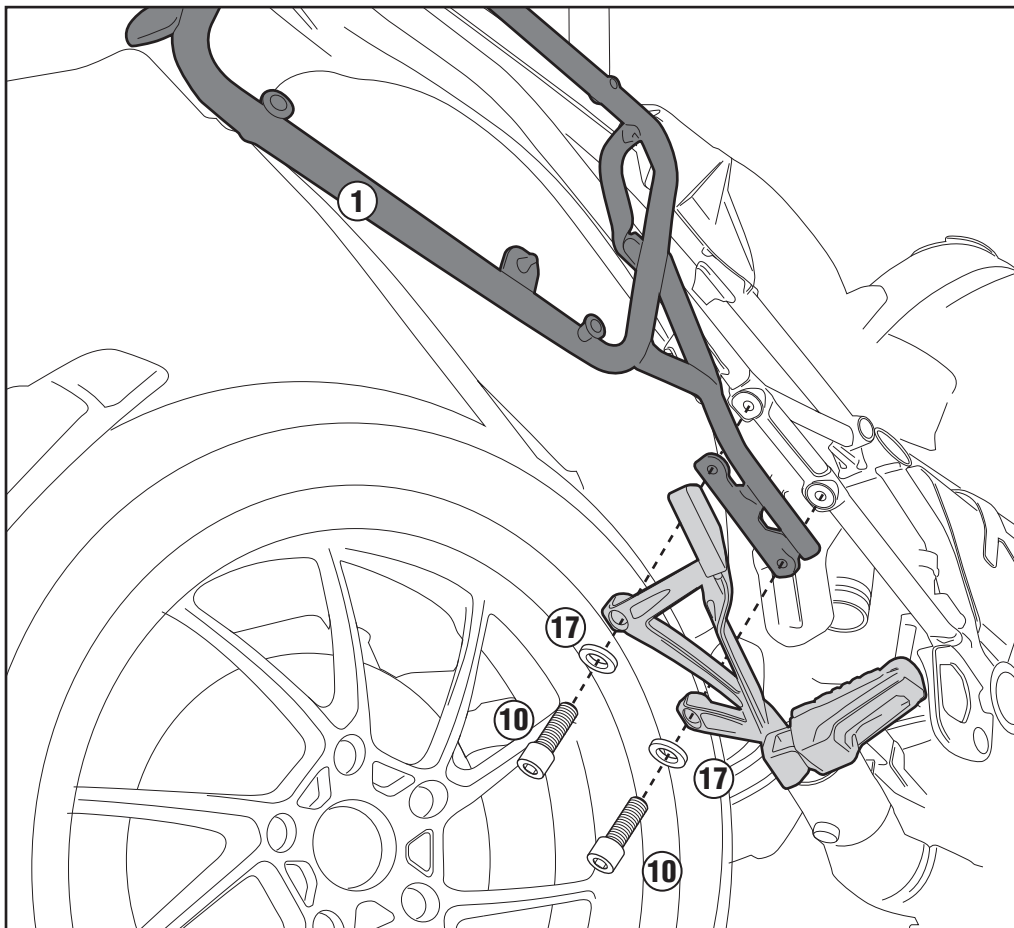

PL5108CAM

PORTAVALIGIE LATERALE SPECIFICO - SPECIFIC TUBULAR SIDE-CASE HOLDER - PORTE-VALISES LATÉRAUX SPÉCIFIQUE
SPEZIFISCHES STAHLROHR-SEITENTRAEGER - PORTA MALETAS LATERALES ESPECÍFICO - TRONCO LADO ESPECÍFICO

BMW R1200GS (2013)

ISTRUZIONI DI MONTAGGIO - MOUNTING INSTRUCTIONS
INSTRUCTIONS DE MONTAGE - BAUANLEITUNG
INSTRUCCIONES DE MONTAJE - INSTRUÇÕES DE MONTAGEM