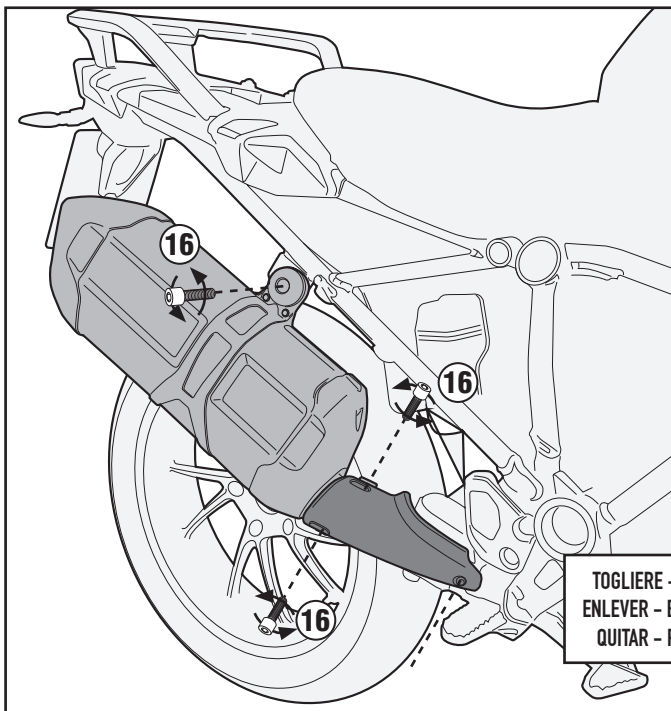

PL5108CAM

PORTAVALIGIE LATERALE SPECIFICO - SPECIFIC TUBULAR SIDE-CASE HOLDER - PORTE-VALISES LATÉRAUX SPÉCIFIQUE
SPEZIFISCHES STAHLROHR-SEITENTRAEGER - PORTA MALETAS LATERALES ESPECÍFICO - TRONCO LADO ESPECÍFICO

BMW R1200GS (2013)

TOGLIERE - REMOVE
ENLEVER - ENTFERNEN
QUITAR - REMOVER