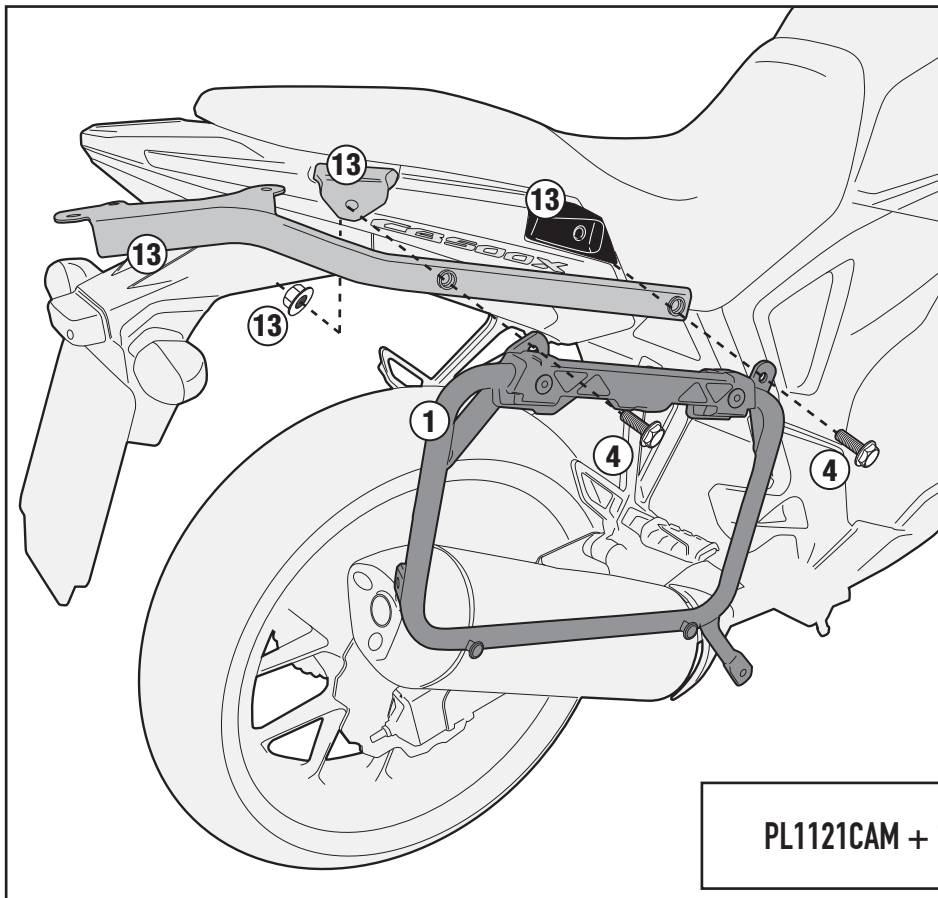

PL1121CAM

PORTAVALIGIE LATERALE SPECIFICO - SPECIFIC TUBULAR SIDE-CASE HOLDER - PORTE-VALISES LATÉRAUX SPÉCIFIQUE
SPEZIFISCHES STAHLROHR-SEITENTRAEGER - PORTA MALETAS LATERALES ESPECÍFICO - TRONCO LADO ESPECÍFICO

HONDA CB500X (2013)

PL1121CAM + 1121FZ