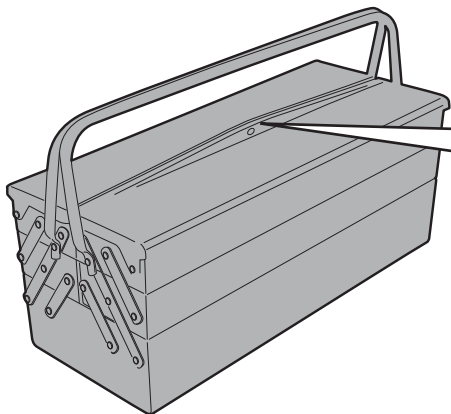

PL1121CAM

PORTAVALIGIE LATERALE SPECIFICO - SPECIFIC TUBULAR SIDE-CASE HOLDER - PORTE-VALISES LATÉRAUX SPÉCIFIQUE
SPEZIFISCHES STAHLROHR-SEITENTRAEGER - PORTA MALETAS LATERALES ESPECÍFICO - TRONCO LADO ESPECÍFICO

HONDA CB500X (2013)

N°	Descrizione	Caratteristiche	Codice	Quantità	
11	Rondella - Washer Rondelle - Scheibe Arandela - Arruela	Ø6	6RON	1	
12	Rondella - Washer Rondelle - Scheibe Arandela - Arruela	Ø6x18	618RON	1	
13	Particolari Inclusi Nel Kit Viteria Del 1121FZ Components Included In The Fitting Kit Of The 1121FZ Pièces Inclues Dans Le Kit De Vis De 1121FZ Die Einzelnen Teile Sind Bei Montagekit Der 1121FZ Enthalten Despieces Incluidos En El Kit De Anclajes De 1121FZ Explodiu Incluïdo No Kit As Âncoras Da 1121FZ	-	-	-	-
14	Particolari Inclusi Nel Kit Aggiuntivo Components Included In The Additional Fitting Kit Pièces Inclues Dans Le Kit De Vis Additionnel Die Einzelnen Teile Sind Bei Zusätzlichem Montagekit Enthalten Despieces Incluidos En El Kit Añadidos Explodiu incluïdo no kit Adicionado	-	-	-	-
15	Componenti Originali- Original Parts - Parties Originales Original BauteileComponentes Originales - Componentes Originais	-	-	-	-