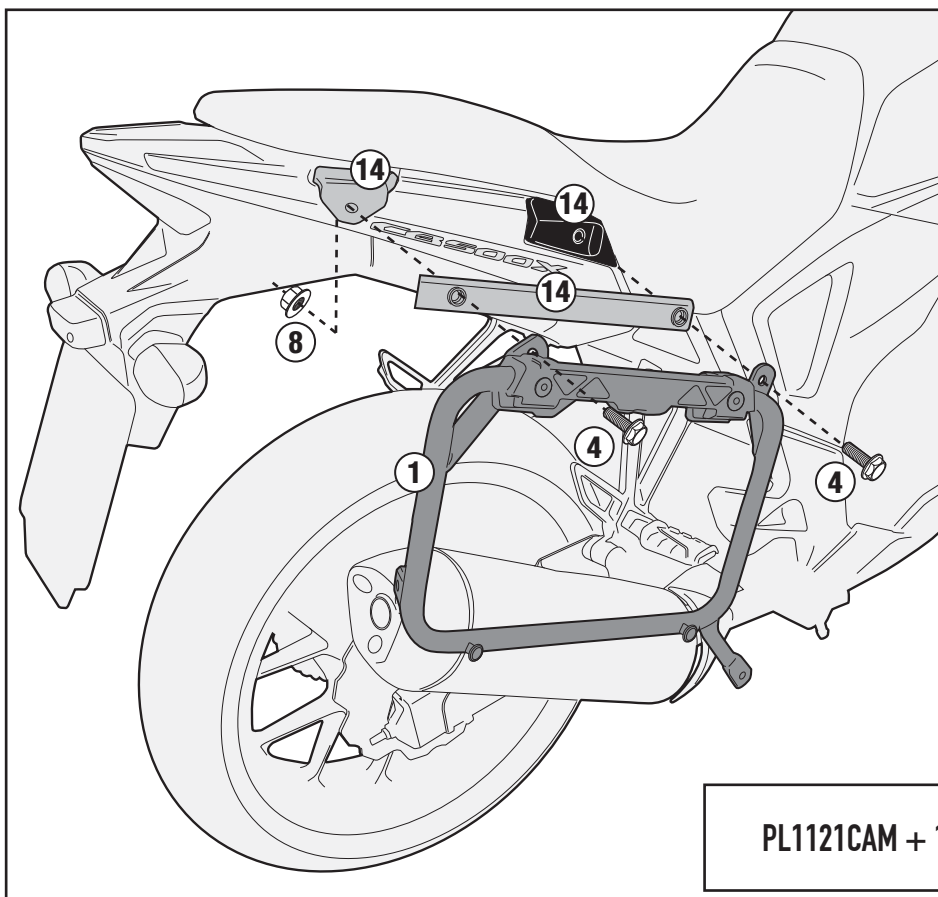

PL1121CAM + 1121KIT