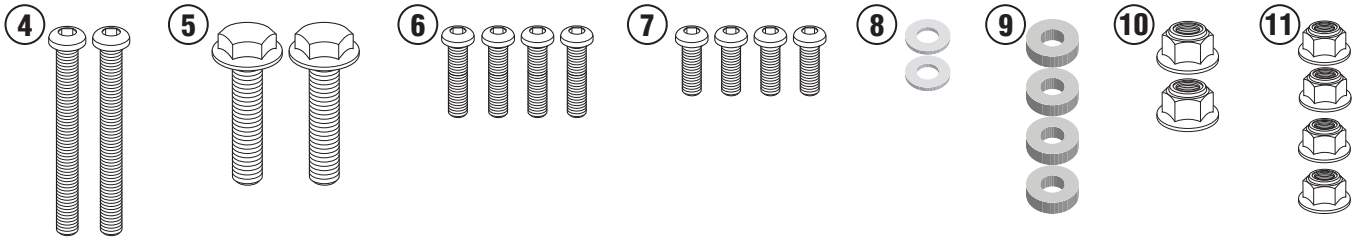

LP5112 - LP5112

Protezione specifica in acciaio e alluminio anodizzato per faretto originali - Specific protection in steel and anodized aluminium for original spotlights
Protection spécifique en acier et aluminium anodisé pour projecteurs d'origine - Spezifischer Schutz aus Edelstahl und eloxiertem Aluminium für den Original-Scheinwerfer
Protector específico en acero y aluminio anodizado para proyectores originales

BMW R1200GS ADVENTURE (2014)