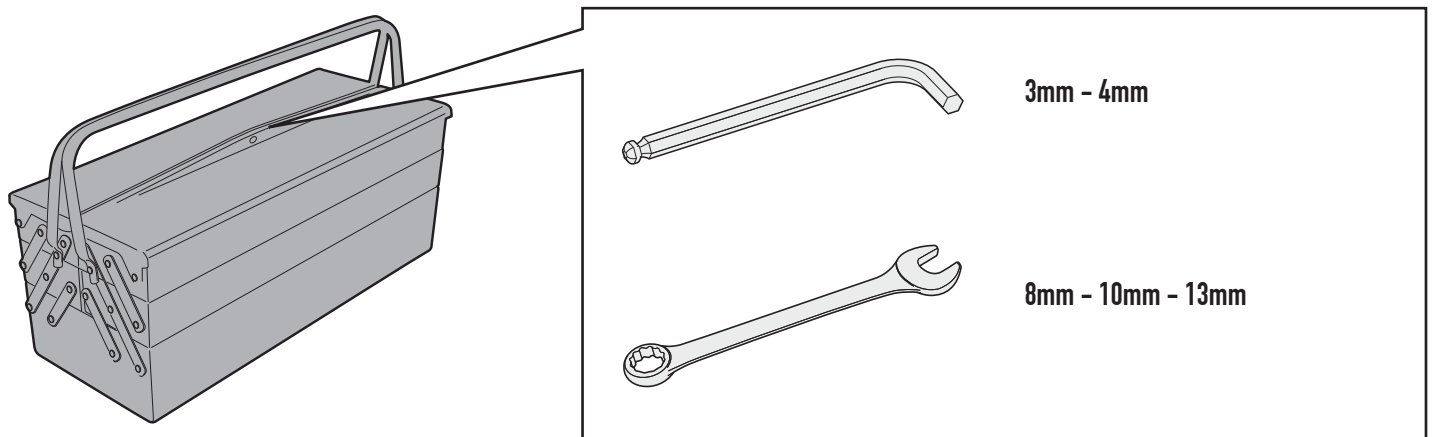

LP5112 - LP5112

Protezione specifica in acciaio e alluminio anodizzato per faretto originali - Specific protection in steel and anodized aluminium for original spotlights
Protection spécifique en acier et aluminium anodisé pour projecteurs d'origine - Spezifischer Schutz aus Edelstahl und eloxiertem Aluminium für den Original-Scheinwerfer
Protector específico en acero y aluminio anodizado para proyectores originales

BMW R1200GS ADVENTURE (2014)