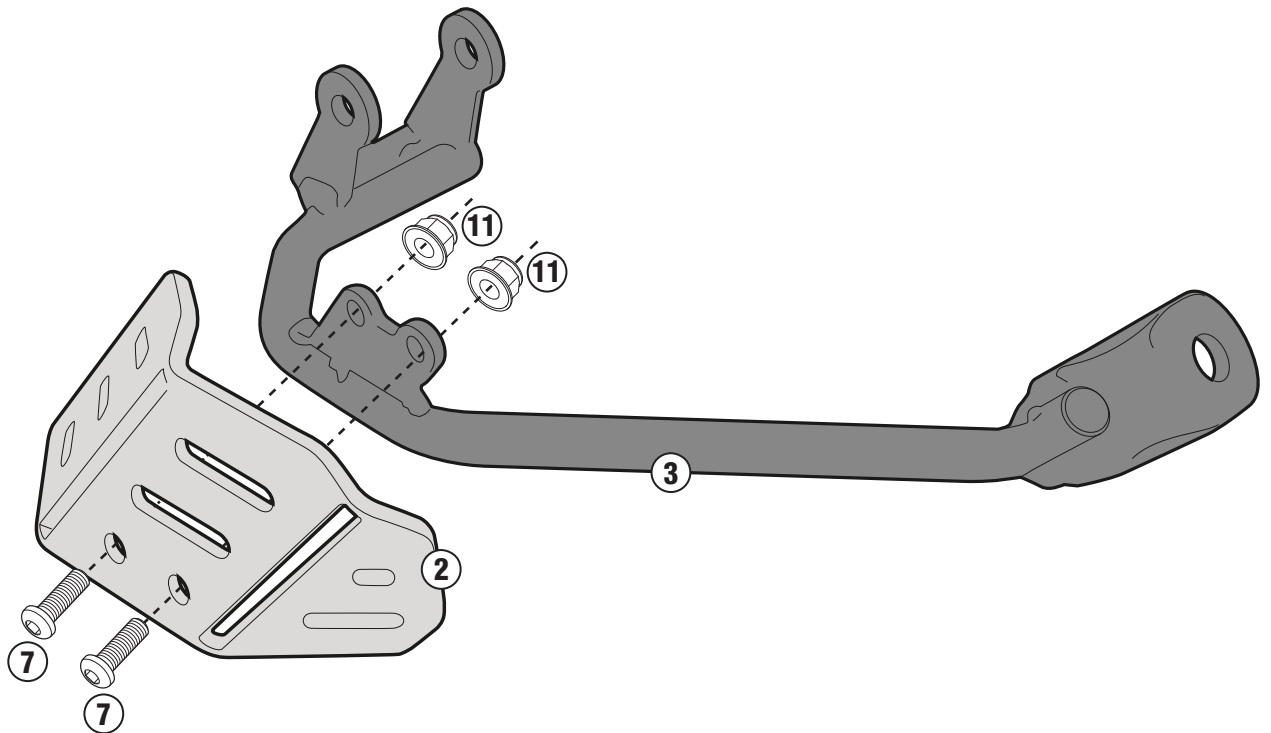

LP5112 - LP5112

Protezione specifica in acciaio e alluminio anodizzato per faretto originali - Specific protection in steel and anodized aluminium for original spotlights
Protection spécifique en acier et aluminium anodisé pour projecteurs d'origine - Spezifischer Schutz aus Edelstahl und eloxiertem Aluminium für den Original-Scheinwerfer
Protector específico en acero y aluminio anodizado para proyectores originales

BMW R1200GS ADVENTURE (2014)

SMONTARE
DISASSEMBLE
DÉMONTÉ
AUSEINANDER NEHMEN
DESMONTAR
DESMONTAR