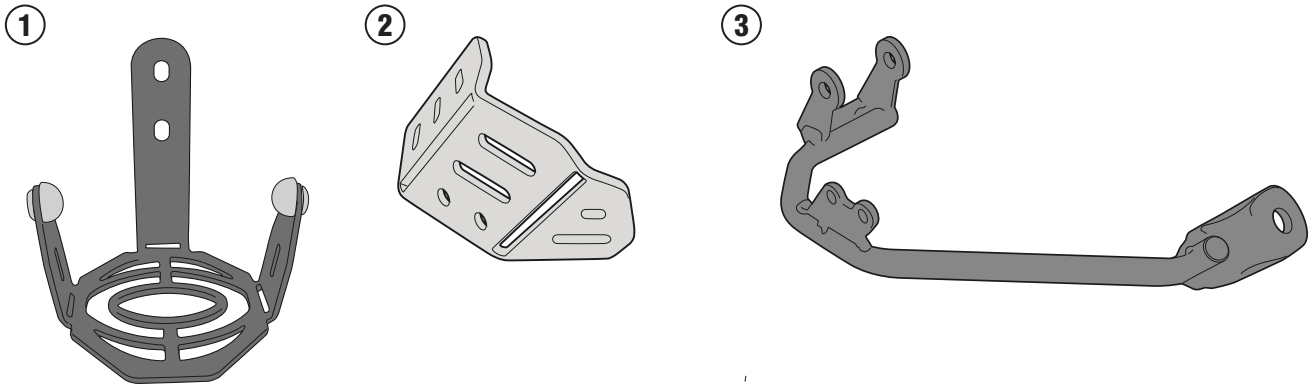

LP5112 - LP5112

Protezione specifica in acciaio e alluminio anodizzato per faretto originali - Specific protection in steel and anodized aluminium for original spotlights
Protection spécifique en acier et aluminium anodisé pour projecteurs d'origine - Spezifischer Schutz aus Edelstahl und eloxiertem Aluminium für den Original-Scheinwerfer
Protector específico en acero y aluminio anodizado para proyectores originales

BMW R1200GS ADVENTURE (2014)