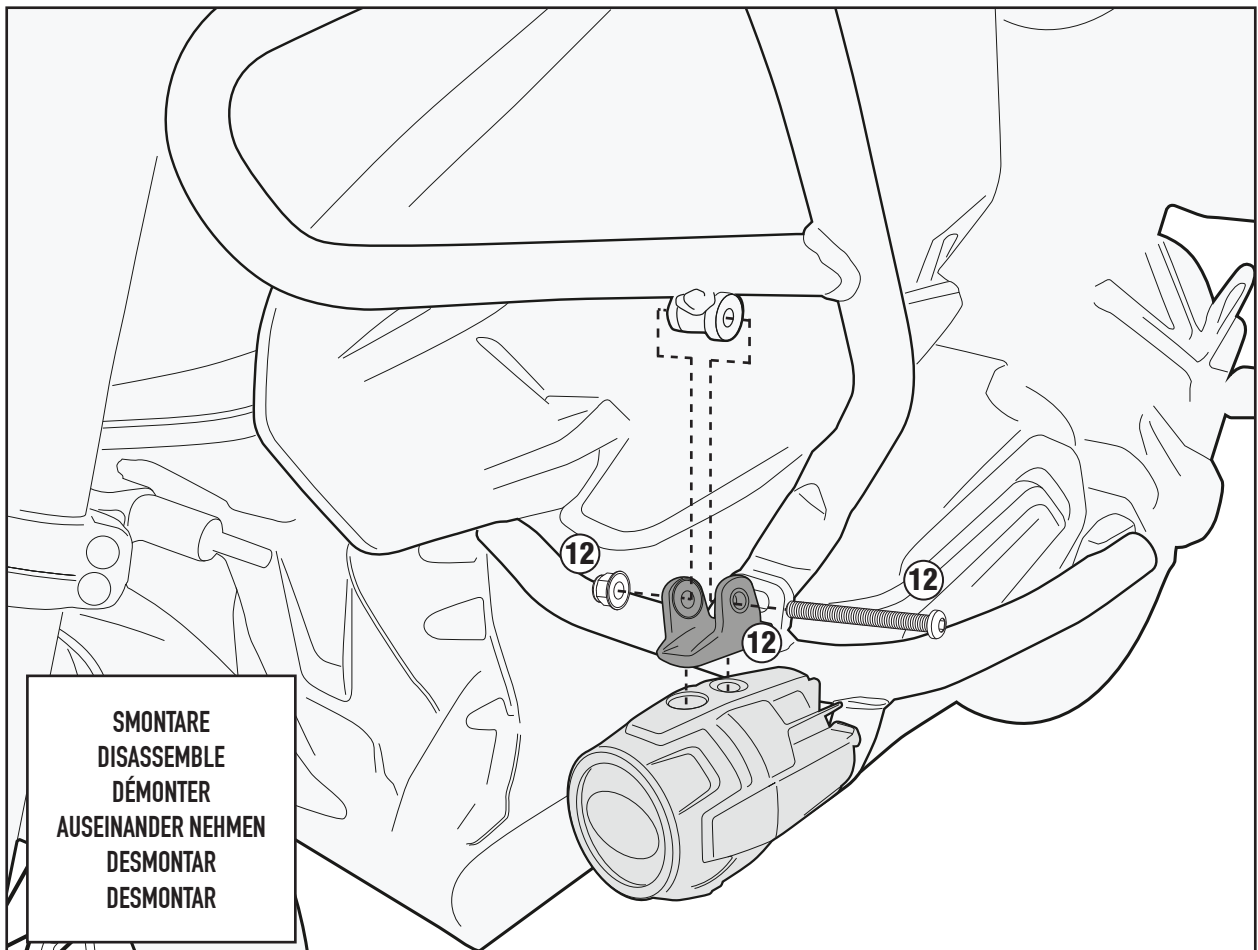

LP5112 - LP5112

Protezione specifica in acciaio e alluminio anodizzato per faretto originali - Specific protection in steel and anodized aluminium for original spotlights
Protection spécifique en acier et aluminium anodisé pour projecteurs d'origine - Spezifischer Schutz aus Edelstahl und eloxiertem Aluminium für den Original-Scheinwerfer
Protector específico en acero y aluminio anodizado para proyectores originales

BMW R1200GS ADVENTURE (2014)

SMONTARE
DISASSEMBLE
DÉMONTÉ
AUSEINANDER NEHMEN
DESMONTAR
DESMONTAR