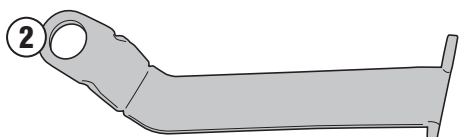

HP1111 - HP1111K

PARAMANI - HAND PROTECTOR - PROTECTION DES MAINS
HANDSCHUTZ - PROTECCIÓN DE MANO - PROTETOR DE MÃO

HONDA

NC 700 X (12 > 13) / NC 750 X (14)

N°	Descrizione	Caratteristiche	Codice	Quantità
1	Paramani - Hand Protector Protection Des Mains - Handschutz Protección De Mano - Protetor De Mão	-	-	2 (Dx;Sx)
2	Supporto - Support Support - Halterung Soporte - Apoio	Dx	GL2687DX	1
3	Supporto - Support Support - Halterung Soporte - Apoio	Sx - Only DCT Version	GL2684SXA	1
4	Supporto - Support Support - Halterung Soporte - Apoio	Sx - Only Manual Transmission Version	GL2687SXM	1
5	Vite - Screw Vis - Schraube Tornillo - Parafuso	TSCEI M6x80	680TSP	2
6	Vite - Screw Vis - Schraube Tornillo - Parafuso	TBEIFN M6x16	616TBEIFN	2
7	Distanziale - Spacer Entretoise - Distanzstueck Distanciador - Espaçador	Ø16x5,5 Rib. 12x2,2 Foro 8,5mm	V766	2
8	Distanziale - Spacer Entretoise - Distanzstueck Distanciador - Espaçador	Ø16x6 Foro 6,5mm	C16L6F6,5T	2
9	Distanziale - Spacer Entretoise - Distanzstueck Distanciador - Espaçador	Ø15x5 Foro 9mm Svasato	V230	2
10	Distanziale - Spacer Entretoise - Distanzstueck Distanciador - Espaçador	Ø16x3 Foro 6,5mm	C10L3F6,5T	2
11	Dado - Bolt - Ecrou Mutter - Tuerca - Porca	Dado Auto Bloccante Flangiato Ribassato M6	6DADIAFL	2
12	Rondella - Washer Rondelle - Scheibe Arandela - Arruela	Rondella in Nylon	Z1979	2
13	Rondella - Washer Rondelle - Scheibe Arandela - Arruela	Ø10 Sp.1mm INOX	101RON	2
14	Rondella - Washer Rondelle - Scheibe Arandela - Arruela	-	200RON	2
15	Rondella - Washer Rondelle - Scheibe Arandela - Arruela	Gomma	ORONG	2
16	Mousse	Ø29x13 Foro 13mm	MOUSSETB54	2
17	Componenti Originali - Original Parts Parties Originales - Original Bauteile Componentes Originales - Componentes Originais	-	-	-

HP1111 - HP1111K

PARAMANI - HAND PROTECTOR - PROTECTION DES MAINS
HANDSCHUTZ - PROTECCIÓN DE MANO - PROTETOR DE MÃO

HONDA

NC 700 X (12 > 13) / NC 750 X (14)

ISTRUZIONI DI MONTAGGIO - MOUNTING INSTRUCTIONS
INSTRUCCIONES DE MONTAJE - BAUANLEITUNG
INSTRUÇÕES DE MONTAJE - INSTRUÇÕES DE MONTAGEM