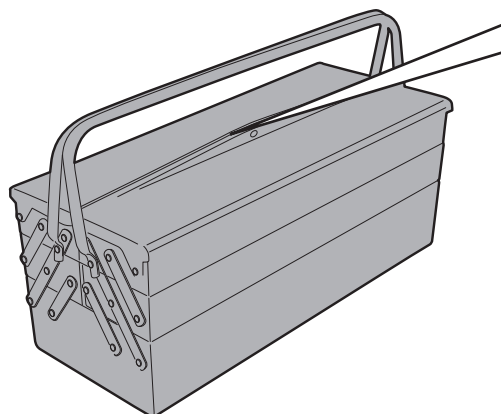

HP1111 - HP1111K

PARAMANI - HAND PROTECTOR - PROTECTION DES MAINS
HANDSCHUTZ - PROTECCIÓN DE MANO - PROTETOR DE MÃO

HONDA

NC 700 X (12 > 13) / NC 750 X (14)

N°	Descrizione	Caratteristiche	Codice	Quantità
1	Paramani - Hand Protector Protection Des Mains - Handschutz Protección De Mano - Protetor De Mão	-	-	2 (Dx;Sx)
2	Supporto - Support Support - Halterung Soporte - Apoio	Dx	GL2687DX	1
3	Supporto - Support Support - Halterung Soporte - Apoio	Sx - Only DCT Version	GL2684SXA	1
4	Supporto - Support Support - Halterung Soporte - Apoio	Sx - Only Manual Transmission Version	GL2687SXM	1
5	Vite - Screw Vis - Schraube Tornillo - Parafuso	TSCEI M6x80	680TSP	2
6	Vite - Screw Vis - Schraube Tornillo - Parafuso	TBEIFN M6x16	616TBEIFN	2
7	Distanziale - Spacer Entretoise - Distanzstueck Distanciador - Espaçador	Ø16x5,5 Rib. 12x2,2 Foro 8,5mm	V766	2
8	Distanziale - Spacer Entretoise - Distanzstueck Distanciador - Espaçador	Ø16x6 Foro 6,5mm	C16L6F6,5T	2
9	Distanziale - Spacer Entretoise - Distanzstueck Distanciador - Espaçador	Ø15x5 Foro 9mm Svasato	V230	2
10	Distanziale - Spacer Entretoise - Distanzstueck Distanciador - Espaçador	Ø16x3 Foro 6,5mm	C10L3F6,5T	2
11	Dado - Bolt - Ecrou Mutter - Tuerca - Porca	Dado Auto Bloccante Flangiato Ribassato M6	6DADIAFL	2
12	Rondella - Washer Rondelle - Scheibe Arandela - Arruela	Rondella in Nylon	Z1979	2
13	Rondella - Washer Rondelle - Scheibe Arandela - Arruela	Ø10 Sp.1mm INOX	101RON	2
14	Rondella - Washer Rondelle - Scheibe Arandela - Arruela	-	200RON	2
15	Rondella - Washer Rondelle - Scheibe Arandela - Arruela	Gomma	ORONG	2
16	Mousse	Ø29x13 Foro 13mm	MOUSSETB54	2
17	Componenti Originali - Original Parts Parties Originales - Original Bauteile Componentes Originales - Componentes Originais	-	-	-

HP1111 - HP1111K

PARAMANI - HAND PROTECTOR - PROTECTION DES MAINS
HANDSCHUTZ - PROTECCIÓN DE MANO - PROTETOR DE MÃO

HONDA

NC 700 X (12 > 13) / NC 750 X (14)

ISTRUZIONI DI MONTAGGIO - MOUNTING INSTRUCTIONS
INSTRUCCIONES DE MONTAJE - BAUANLEITUNG
INSTRUÇÕES DE MONTAJE - INSTRUÇÕES DE MONTAGEM