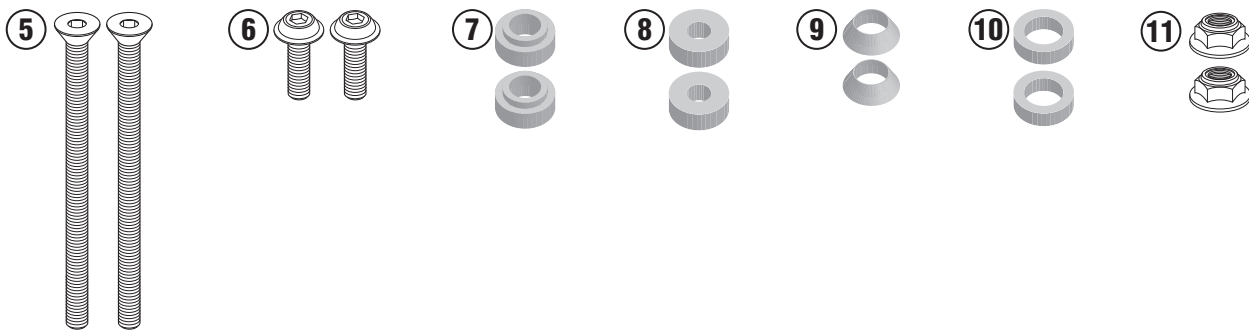

HP1111 - HP1111K

PARAMANI - HAND PROTECTOR - PROTECTION DES MAINS
HANDSCHUTZ - PROTECCIÓN DE MANO - PROTETOR DE MÃO

HONDA

NC 700 X (12 > 13) / NC 750 X (14)

N°	Descrizione	Caratteristiche	Codice	Quantità
1	Paramani - Hand Protector Protection Des Mains - Handschutz Protección De Mano - Protetor De Mão	-	-	2 (Dx;Sx)
2	Supporto - Support Support - Halterung Soporte - Apoio	Dx	GL2687DX	1
3	Supporto - Support Support - Halterung Soporte - Apoio	Sx - Only DCT Version	GL2684SXA	1
4	Supporto - Support Support - Halterung Soporte - Apoio	Sx - Only Manual Transmission Version	GL2687SXM	1
5	Vite - Screw Vis - Schraube Tornillo - Parafuso	TSCEI M6x80	680TSP	2
6	Vite - Screw Vis - Schraube Tornillo - Parafuso	TBEIFN M6x16	616TBEIFN	2
7	Distanziale - Spacer Entretoise - Distanzstueck Distanciador - Espaçador	Ø16x5,5 Rib. 12x2,2 Foro 8,5mm	V766	2
8	Distanziale - Spacer Entretoise - Distanzstueck Distanciador - Espaçador	Ø16x6 Foro 6,5mm	C16L6F6,5T	2
9	Distanziale - Spacer Entretoise - Distanzstueck Distanciador - Espaçador	Ø15x5 Foro 9mm Svasato	V230	2
10	Distanziale - Spacer Entretoise - Distanzstueck Distanciador - Espaçador	Ø16x3 Foro 6,5mm	C10L3F6,5T	2
11	Dado - Bolt - Ecrou Mutter - Tuerca - Porca	Dado Auto Bloccante Flangiato Ribassato M6	6DADIAFL	2
12	Rondella - Washer Rondelle - Scheibe Arandela - Arruela	Rondella in Nylon	Z1979	2
13	Rondella - Washer Rondelle - Scheibe Arandela - Arruela	Ø10 Sp.1mm INOX	101RON	2
14	Rondella - Washer Rondelle - Scheibe Arandela - Arruela	-	200RON	2
15	Rondella - Washer Rondelle - Scheibe Arandela - Arruela	Gomma	ORONG	2
16	Mousse	Ø29x13 Foro 13mm	MOUSSETB54	2
17	Componenti Originali - Original Parts Parties Originales - Original Bauteile Componentes Originales - Componentes Originais	-	-	-

HP1111 - HP1111K

PARAMANI - HAND PROTECTOR - PROTECTION DES MAINS
HANDSCHUTZ - PROTECCIÓN DE MANO - PROTETOR DE MÃO

HONDA

NC 700 X (12 > 13) / NC 750 X (14)

ISTRUZIONI DI MONTAGGIO - MOUNTING INSTRUCTIONS
INSTRUCCIONES DE MONTAJE - BAUANLEITUNG
INSTRUÇÕES DE MONTAJE - INSTRUÇÕES DE MONTAGEM