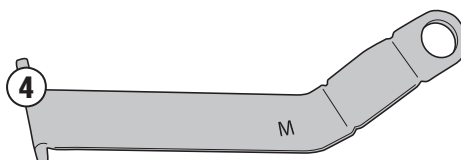

HP1111 - HP1111K

PARAMANI - HAND PROTECTOR - PROTECTION DES MAINS
HANDSCHUTZ - PROTECCIÓN DE MANO - PROTETOR DE MÃO

HONDA

NC 700 X (12 > 13) / NC 750 X (14)

N°	Descrizione	Caratteristiche	Codice	Quantità
1	Paramani - Hand Protector Protection Des Mains - Handschutz Protección De Mano - Protetor De Mão	-	-	2 (Dx;Sx)
2	Supporto - Support Support - Halterung Soporte - Apoio	Dx	GL2687DX	1
3	Supporto - Support Support - Halterung Soporte - Apoio	Sx - Only DCT Version	GL2684SXA	1
4	Supporto - Support Support - Halterung Soporte - Apoio	Sx - Only Manual Transmission Version	GL2687SXM	1
5	Vite - Screw Vis - Schraube Tornillo - Parafuso	TSCEI M6x80	680TSP	2
6	Vite - Screw Vis - Schraube Tornillo - Parafuso	TBEIFN M6x16	616TBEIFN	2
7	Distanziale - Spacer Entretoise - Distanzstueck Distanciador - Espaçador	Ø16x5,5 Rib. 12x2,2 Foro 8,5mm	V766	2
8	Distanziale - Spacer Entretoise - Distanzstueck Distanciador - Espaçador	Ø16x6 Foro 6,5mm	C16L6F6,5T	2
9	Distanziale - Spacer Entretoise - Distanzstueck Distanciador - Espaçador	Ø15x5 Foro 9mm Svasato	V230	2
10	Distanziale - Spacer Entretoise - Distanzstueck Distanciador - Espaçador	Ø16x3 Foro 6,5mm	C10L3F6,5T	2
11	Dado - Bolt - Ecrou Mutter - Tuerca - Porca	Dado Auto Bloccante Flangiato Ribassato M6	6DADIAFL	2
12	Rondella - Washer Rondelle - Scheibe Arandela - Arruela	Rondella in Nylon	Z1979	2
13	Rondella - Washer Rondelle - Scheibe Arandela - Arruela	Ø10 Sp.1mm INOX	101RON	2
14	Rondella - Washer Rondelle - Scheibe Arandela - Arruela	-	200RON	2
15	Rondella - Washer Rondelle - Scheibe Arandela - Arruela	Gomma	ORONG	2
16	Mousse	Ø29x13 Foro 13mm	MOUSSETB54	2
17	Componenti Originali - Original Parts Parties Originales - Original Bauteile Componentes Originales - Componentes Originais	-	-	-

HP1111 - HP1111K

PARAMANI - HAND PROTECTOR - PROTECTION DES MAINS
HANDSCHUTZ - PROTECCIÓN DE MANO - PROTETOR DE MÃO

HONDA

NC 700 X (12 > 13) / NC 750 X (14)

ISTRUZIONI DI MONTAGGIO - MOUNTING INSTRUCTIONS
INSTRUCCIONES DE MONTAJE - BAUANLEITUNG
INSTRUÇÕES DE MONTAJE - INSTRUÇÕES DE MONTAGEM