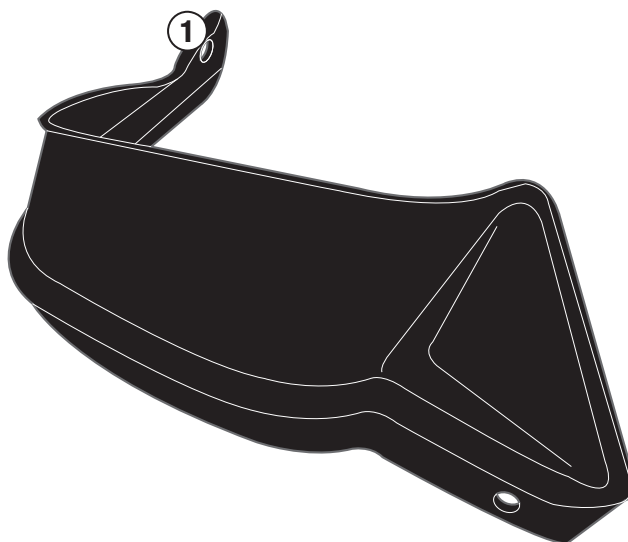

HP1111 - HP1111K

PARAMANI - HAND PROTECTOR - PROTECTION DES MAINS
HANDSCHUTZ - PROTECCIÓN DE MANO - PROTETOR DE MÃO

HONDA

NC 700 X (12 > 13) / NC 750 X (14)

N°	Descrizione	Caratteristiche	Codice	Quantità
1	Paramani - Hand Protector Protection Des Mains - Handschutz Protección De Mano - Protetor De Mão	-	-	2 (Dx;Sx)
2	Supporto - Support Support - Halterung Soporte - Apoio	Dx	GL2687DX	1
3	Supporto - Support Support - Halterung Soporte - Apoio	Sx - Only DCT Version	GL2684SXA	1
4	Supporto - Support Support - Halterung Soporte - Apoio	Sx - Only Manual Transmission Version	GL2687SXM	1
5	Vite - Screw Vis - Schraube Tornillo - Parafuso	TSCEI M6x80	680TSP	2
6	Vite - Screw Vis - Schraube Tornillo - Parafuso	TBEIFN M6x16	616TBEIFN	2
7	Distanziale - Spacer Entretoise - Distanzstueck Distanciador - Espaçador	Ø16x5,5 Rib. 12x2,2 Foro 8,5mm	V766	2
8	Distanziale - Spacer Entretoise - Distanzstueck Distanciador - Espaçador	Ø16x6 Foro 6,5mm	C16L6F6,5T	2
9	Distanziale - Spacer Entretoise - Distanzstueck Distanciador - Espaçador	Ø15x5 Foro 9mm Svasato	V230	2
10	Distanziale - Spacer Entretoise - Distanzstueck Distanciador - Espaçador	Ø16x3 Foro 6,5mm	C10L3F6,5T	2
11	Dado - Bolt - Ecrou Mutter - Tuerca - Porca	Dado Auto Bloccante Flangiato Ribassato M6	6DADIAFL	2
12	Rondella - Washer Rondelle - Scheibe Arandela - Arruela	Rondella in Nylon	Z1979	2
13	Rondella - Washer Rondelle - Scheibe Arandela - Arruela	Ø10 Sp.1mm INOX	101RON	2
14	Rondella - Washer Rondelle - Scheibe Arandela - Arruela	-	200RON	2
15	Rondella - Washer Rondelle - Scheibe Arandela - Arruela	Gomma	ORONG	2
16	Mousse	Ø29x13 Foro 13mm	MOUSSETB54	2
17	Componenti Originali - Original Parts Parties Originales - Original Bauteile Componentes Originales - Componentes Originais	-	-	-

HP1111 - HP1111K

PARAMANI - HAND PROTECTOR - PROTECTION DES MAINS
HANDSCHUTZ - PROTECCIÓN DE MANO - PROTETOR DE MÃO

HONDA

NC 700 X (12 > 13) / NC 750 X (14)

ISTRUZIONI DI MONTAGGIO - MOUNTING INSTRUCTIONS
INSTRUCCIONES DE MONTAJE - BAUANLEITUNG
INSTRUÇÕES DE MONTAJE - INSTRUÇÕES DE MONTAGEM