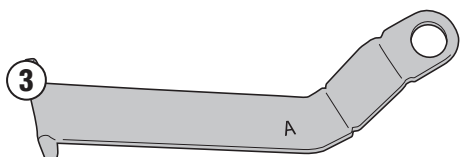

HP1111 - HP1111K

PARAMANI - HAND PROTECTOR - PROTECTION DES MAINS
HANDSCHUTZ - PROTECCIÓN DE MANO - PROTETOR DE MÃO

HONDA

NC 700 X (12 > 13) / NC 750 X (14)

N°	Descrizione	Caratteristiche	Codice	Quantità
1	Paramani - Hand Protector Protection Des Mains - Handschutz Protección De Mano - Protetor De Mão	-	-	2 (Dx;Sx)
2	Supporto - Support Support - Halterung Soporte - Apoio	Dx	GL2687DX	1
3	Supporto - Support Support - Halterung Soporte - Apoio	Sx - Only DCT Version	GL2684SXA	1
4	Supporto - Support Support - Halterung Soporte - Apoio	Sx - Only Manual Transmission Version	GL2687SXM	1
5	Vite - Screw Vis - Schraube Tornillo - Parafuso	TSCEI M6x80	680TSP	2
6	Vite - Screw Vis - Schraube Tornillo - Parafuso	TBEIFN M6x16	616TBEIFN	2
7	Distanziale - Spacer Entretoise - Distanzstueck Distanciador - Espaçador	Ø16x5,5 Rib. 12x2,2 Foro 8,5mm	V766	2
8	Distanziale - Spacer Entretoise - Distanzstueck Distanciador - Espaçador	Ø16x6 Foro 6,5mm	C16L6F6,5T	2
9	Distanziale - Spacer Entretoise - Distanzstueck Distanciador - Espaçador	Ø15x5 Foro 9mm Svasato	V230	2
10	Distanziale - Spacer Entretoise - Distanzstueck Distanciador - Espaçador	Ø16x3 Foro 6,5mm	C10L3F6,5T	2
11	Dado - Bolt - Ecrou Mutter - Tuerca - Porca	Dado Auto Bloccante Flangiato Ribassato M6	6DADIAFL	2
12	Rondella - Washer Rondelle - Scheibe Arandela - Arruela	Rondella in Nylon	Z1979	2
13	Rondella - Washer Rondelle - Scheibe Arandela - Arruela	Ø10 Sp.1mm INOX	101RON	2
14	Rondella - Washer Rondelle - Scheibe Arandela - Arruela	-	200RON	2
15	Rondella - Washer Rondelle - Scheibe Arandela - Arruela	Gomma	ORONG	2
16	Mousse	Ø29x13 Foro 13mm	MOUSSETB54	2
17	Componenti Originali - Original Parts Parties Originales - Original Bauteile Componentes Originales - Componentes Originais	-	-	-

HP1111 - HP1111K

PARAMANI - HAND PROTECTOR - PROTECTION DES MAINS
HANDSCHUTZ - PROTECCIÓN DE MANO - PROTETOR DE MÃO

HONDA

NC 700 X (12 > 13) / NC 750 X (14)

ISTRUZIONI DI MONTAGGIO - MOUNTING INSTRUCTIONS
INSTRUCCIONES DE MONTAJE - BAUANLEITUNG
INSTRUÇÕES DE MONTAJE - INSTRUÇÕES DE MONTAGEM