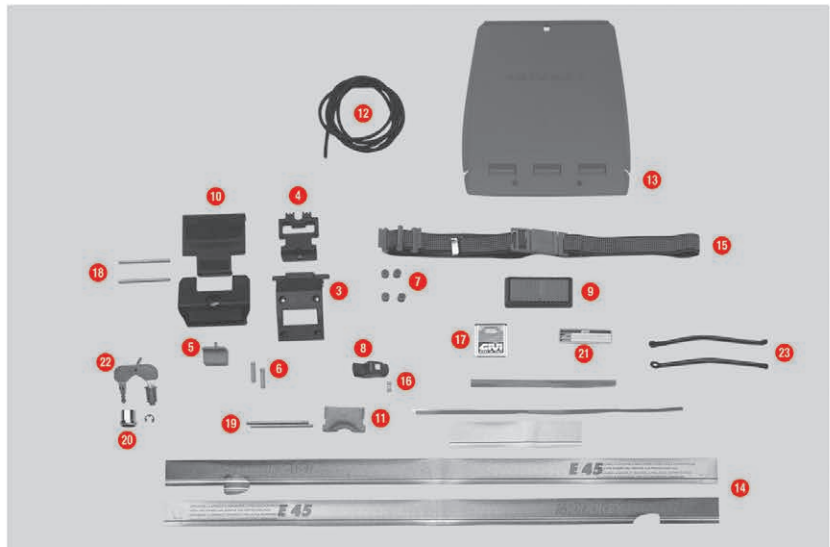

E36

3	Z101	Push set protection	€	13,00
4	Z106	Bolt	€	12,00
5	Z108	Top-case push button red	€	4,00
6	Z109	Long bolt springs	€	3,00
7	Z112R	Red pulley, 4 pcs.	€	5,00
10	Z151N	Top-case hinge E36 black	€	14,00
11	Z153	Key lock plate	€	4,00

12	Z159R	Bag lock lining, 1 pcs.	€	4,00
13	Z160	Inner document holder	€	15,00
16	Z1237	Push button spring with washer	€	3,00
19	Z590R	Pin. Medium, 2 pcs.	€	4,00
20	Z195	Pin D. 04x80 mm	€	3,00
23	Z140R	Key locks with corresponding bush with red handle	€	17,00

E45

2	Z45FNM	E45 bottom-shell black	€	119,00
3	Z101	Push set protection	€	13,00
4	Z106	Bolt	€	12,00
5	Z108	Top-case push button red	€	4,00
6	Z109	Long bolt springs	€	3,00
7	Z112R	Red pulley, 4 pcs.	€	5,00
8	Z153	Key lock plate	€	4,00
11	Z117 ▲	Hinge plate	€	3,00

12	Z159R	Bag lock lining, 1 pcs.	€	4,00
13	Z160	Inner document holder	€	15,00
14	Z166 ▲	Series stickers E45	€	6,00
16	Z1237	Push button spring with washer	€	3,00
18	Z590R	Pin. Medium, 2 pcs.	€	4,00
19	Z195	Pin D. 04x80 mm	€	3,00
22	Z156	Key for case lock	€	12,00