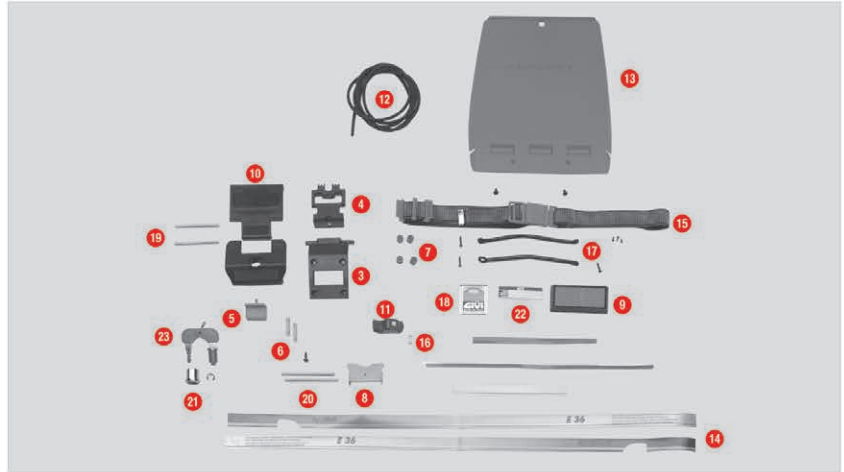

E36

3	Z101	Push set protection	€	13,00
4	Z106	Bolt	€	12,00
5	Z108	Top-case push button red	€	4,00
6	Z109	Long bolt springs	€	3,00
7	Z112R	Red pulley, 4 pcs.	€	5,00
10	Z151N	Top-case hinge E36 black	€	14,00
11	Z153	Key lock plate	€	4,00

12	Z159R	Bag lock lining, 1 pcs.	€	4,00
13	Z160	Inner document holder	€	15,00
16	Z1237	Push button spring with washer	€	3,00
19	Z590R	Pin. Medium, 2 pcs.	€	4,00
20	Z195	Pin D. 04x80 mm	€	3,00
23	Z140R	Key locks with corresponding bush with red handle	€	17,00

E45

2	Z45FNM	E45 bottom-shell black	€	119,00
3	Z101	Push set protection	€	13,00
4	Z106	Bolt	€	12,00
5	Z108	Top-case push button red	€	4,00
6	Z109	Long bolt springs	€	3,00
7	Z112R	Red pulley, 4 pcs.	€	5,00
8	Z153	Key lock plate	€	4,00
11	Z117 ▲	Hinge plate	€	3,00

12	Z159R	Bag lock lining, 1 pcs.	€	4,00
13	Z160	Inner document holder	€	15,00
14	Z166 ▲	Series stickers E45	€	6,00
16	Z1237	Push button spring with washer	€	3,00
18	Z590R	Pin. Medium, 2 pcs.	€	4,00
19	Z195	Pin D. 04x80 mm	€	3,00
22	Z156	Key for case lock	€	12,00