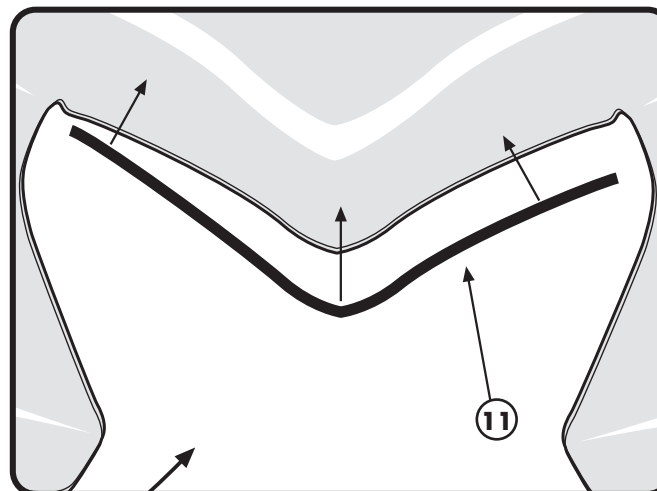

ATTACCHI SPECIFICI PER - SPECIFIC FITTING KIT FOR
 KIT DE MONTAGE SPECIFIQUE POUR - SPEZIFISCHER MONTAGEKIT FÜR
 ANCLAJE ESPECÍFICO PARA

KYMCO PEOPLE GTi 2010

ISTRUZIONI DI MONTAGGIO - MOUNTING INSTRUCTIONS
 INSTRUCTIONS DE MONTAGE - BAUANLEITUNG - INSTRUCCIONES DE MONTAJE

<p>1</p>  <p>SUPPORTO SUPPORT SUPPORT HALTERUNG SOPORTE</p> <p>Q.TY n.2(Dx-Sx)</p>	<p>2</p>  <p>VITE TEF M8x25mm SCREW VIS SCHRAUBE TORNILLO</p> <p>Q.TY n.2</p>	<p>3</p>  <p>VITE TBEI M6x25mm SCREW VIS SCHRAUBE TORNILLO</p> <p>Q.TY n.4</p>	<p>4</p>  <p>DISTANZIALE Ø14x12mm Foro Ø8,5mm, V005 SPACER ENTRETÔISE DISTANZSTÜCK DISTANCIADOR</p> <p>Q.TY n.2</p>	<p>5</p>  <p>DISTANZIALE Ø20x10mm Foro Ø10,5mm, V384 SPACER ENTRETÔISE DISTANZSTÜCK DISTANCIADOR</p> <p>Q.TY n.2</p>	<p>6</p>  <p>Z871N BOCCOLA DI RITENZIONE VETRO PLASTIC BUSH DOUILLE PLASTIQUE BUCHSE PLASTIK CASQUILLO</p> <p>Q.TY n.4</p>
<p>7</p>  <p>GOMMINO Z268 FAIRLEADER CHAUMARD GUMMI GOMA</p> <p>Q.TY n.4</p>	<p>8</p>  <p>DADO A.B. M6 FLANGIATO BOLT M6 ECROU M6 MUTTER M6 TUERCA M6</p> <p>Q.TY n.4</p>	<p>9</p>  <p>DADO SPECIALE 17x5mm filetto M10 passo 1,25 BOLT ECROU MUTTER TUERCA</p> <p>Q.TY n.2</p>	<p>10</p>  <p>.</p>	<p>11</p>  <p>PROTEZIONI IN GOMMA Z1195 PROTECTIVE RUBBER PADS PROTECTIONS EN CAOUTCHOUC SCHUTZGUMMIS GOMA PROTECTORA</p> <p>Q.TY n.1(27cm)</p>	