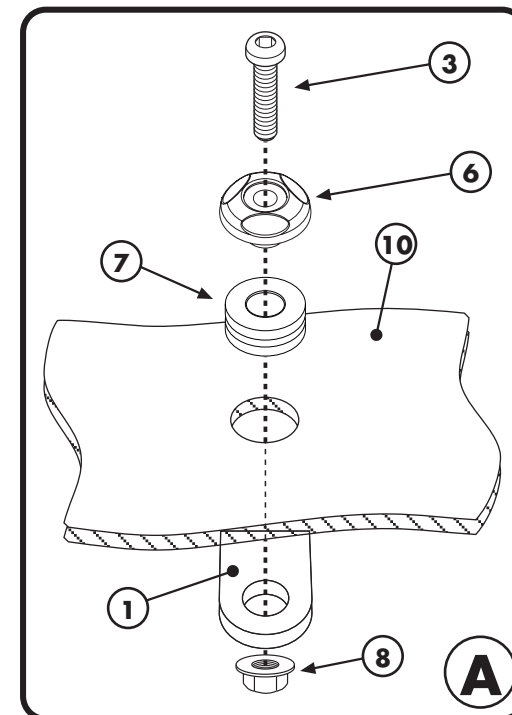

ATTACCHI SPECIFICI PER - SPECIFIC FITTING KIT FOR
 KIT DE MONTAGE SPECIFIQUE POUR - SPEZIFISCHER MONTAGEKIT FÜR
 ANCLAJE ESPECÍFICO PARA

KYMCO PEOPLE GTi 2010

ISTRUZIONI DI MONTAGGIO - MOUNTING INSTRUCTIONS
 INSTRUCTIONS DE MONTAGE - BAUANLEITUNG - INSTRUCCIONES DE MONTAJE

<p>1</p>  <p>SUPPORTO SUPPORT SUPPORT HALTERUNG SOPORTE</p> <p>Q.TY n.2(Dx-Sx)</p>	<p>2</p>  <p>VITE TEF M8x25mm SCREW VIS SCHRAUBE TORNILLO</p> <p>Q.TY n.2</p>	<p>3</p>  <p>VITE TBEI M6x25mm SCREW VIS SCHRAUBE TORNILLO</p> <p>Q.TY n.4</p>	<p>4</p>  <p>DISTANZIALE Ø14x12mm Foro Ø8,5mm, V005 SPACER ENTRETÔISE DISTANZSTÜCK DISTANCIADOR</p> <p>Q.TY n.2</p>	<p>5</p>  <p>DISTANZIALE Ø20x10mm Foro Ø10,5mm, V384 SPACER ENTRETÔISE DISTANZSTÜCK DISTANCIADOR</p> <p>Q.TY n.2</p>	<p>6</p>  <p>Z871N BOCCOLA DI RITENZIONE VETRO PLASTIC BUSH DOUILLE PLASTIQUE BUCHSE PLASTIK CASQUILLO</p> <p>Q.TY n.4</p>
<p>7</p>  <p>GOMMINO Z268 FAIRLEADER CHAUMARD GUMMI GOMA</p> <p>Q.TY n.4</p>	<p>8</p>  <p>DADO A.B. M6 FLANGIATO BOLT M6 ECROU M6 MUTTER M6 TUERCA M6</p> <p>Q.TY n.4</p>	<p>9</p>  <p>DADO SPECIALE 17x5mm filetto M10 passo 1,25 BOLT ECROU MUTTER TUERCA</p> <p>Q.TY n.2</p>	<p>10</p>  <p>.</p>	<p>11</p>  <p>PROTEZIONI IN GOMMA Z1195 PROTECTIVE RUBBER PADS PROTECTIONS EN CAOUTCHOUC SCHUTZGUMMIS GOMA PROTECTORA</p> <p>Q.TY n.1(27cm)</p>	

ATTACCHI SPECIFICI PER - SPECIFIC FITTING KIT FOR
KIT DE MONTAGE SPECIFIQUE POUR - SPEZIFISCHER MONTAGEKIT FÜR
ANCLAJE ESPECÍFICO PARA

KYMCO PEOPLE GTi 125-300cc 2010

ISTRUZIONI DI MONTAGGIO - MOUNTING INSTRUCTIONS
INSTRUCTIONS DE MONTAGE - BAUANLEITUNG - INSTRUCCIONES DE MONTAJE