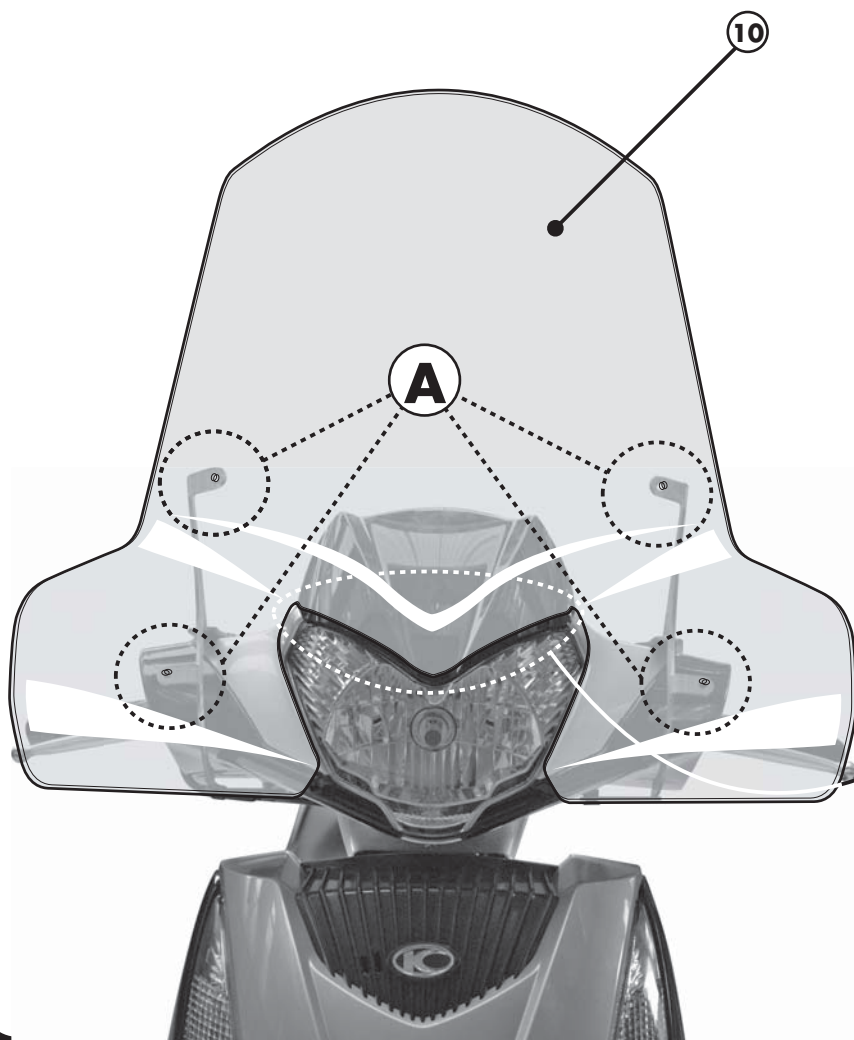

ATTACCHI SPECIFICI PER - SPECIFIC FITTING KIT FOR
 KIT DE MONTAGE SPECIFIQUE POUR - SPEZIFISCHER MONTAGEKIT FÜR
 ANCLAJE ESPECÍFICO PARA

KYMCO PEOPLE GTi 2010

ISTRUZIONI DI MONTAGGIO - MOUNTING INSTRUCTIONS
 INSTRUCTIONS DE MONTAGE - BAUANLEITUNG - INSTRUCCIONES DE MONTAJE

<p>1</p>  <p>SUPPORTO SUPPORT SUPPORT HALTERUNG SOPORTE</p> <p>Q.TY n.2(Dx-Sx)</p>	<p>2</p>  <p>VITE TEF M8x25mm SCREW VIS SCHRAUBE TORNILLO</p> <p>Q.TY n.2</p>	<p>3</p>  <p>VITE TBEI M6x25mm SCREW VIS SCHRAUBE TORNILLO</p> <p>Q.TY n.4</p>	<p>4</p>  <p>DISTANZIALE Ø14x12mm Foro Ø8,5mm, V005 SPACER ENTRETÔISE DISTANZSTÜCK DISTANCIADOR</p> <p>Q.TY n.2</p>	<p>5</p>  <p>DISTANZIALE Ø20x10mm Foro Ø10,5mm, V384 SPACER ENTRETÔISE DISTANZSTÜCK DISTANCIADOR</p> <p>Q.TY n.2</p>	<p>6</p>  <p>Z871N BOCCOLA DI RITENZIONE VETRO PLASTIC BUSH DOUILLE PLASTIQUE BUCHSE PLASTIK CASQUILLO</p> <p>Q.TY n.4</p>
<p>7</p>  <p>GOMMINO Z268 FAIRLEADER CHAUMARD GUMMI GOMA</p> <p>Q.TY n.4</p>	<p>8</p>  <p>DADO A.B. M6 FLANGIATO BOLT M6 ECROU M6 MUTTER M6 TUERCA M6</p> <p>Q.TY n.4</p>	<p>9</p>  <p>DADO SPECIALE 17x5mm filetto M10 passo 1,25 BOLT ECROU MUTTER TUERCA</p> <p>Q.TY n.2</p>	<p>10</p>  <p>.</p>	<p>11</p>  <p>PROTEZIONI IN GOMMA Z1195 PROTECTIVE RUBBER PADS PROTECTIONS EN CAOUTCHOUC SCHUTZGUMMIS GOMA PROTECTORA</p> <p>Q.TY n.1(27cm)</p>	