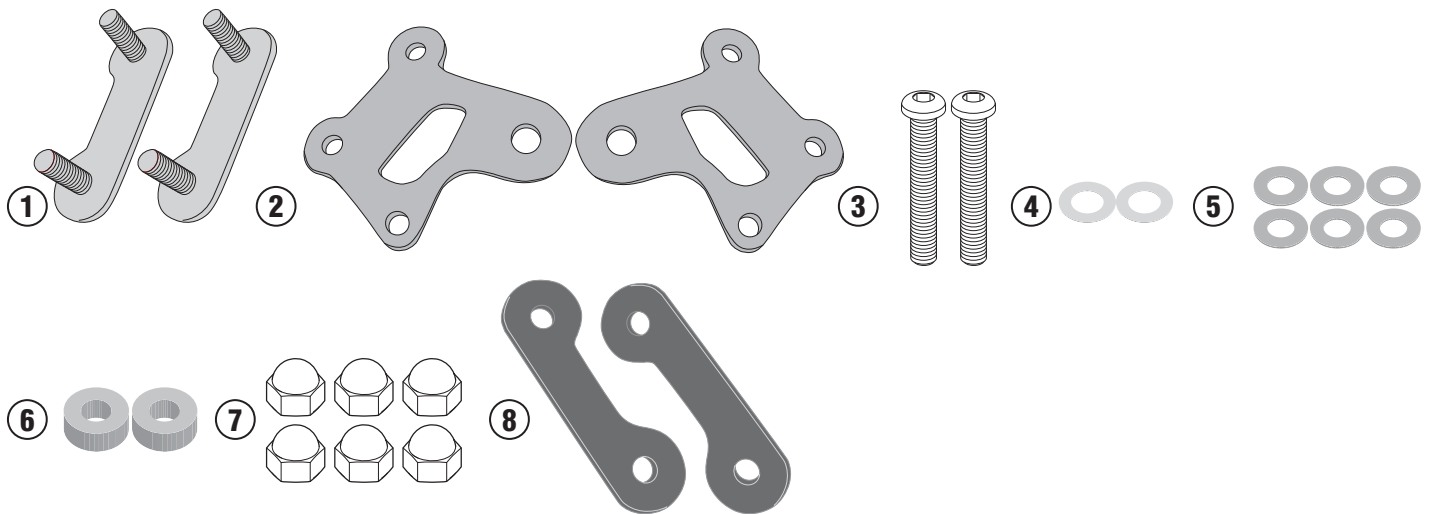

A4124A - KA4124A

ATTACCHI SPECIFICI PER - SPECIFIC FITTING KIT FOR - KIT DE MONTAGE SPECIFIQUE POUR
SPEZIFISCHER MONTAGEKIT FÜR - ANCLAJE ESPECÍFICO PARA - ANCORADOURO ESPECÍFICO

KAWASAKI Z900RS (2018)

N°	Descrizione	Caratteristiche	Codice	Quantità
1	Supporto Interno - Inner support Support interne - Soporte Interno Innere Unterstützung - Suporte Interno	-	GL3793V	2
2	Supporto laterale - Lateral Support - Support latéral - Soporte lateral - Untere Halterung - Suporte lateral	-	GL3794SXV GL3794DXV	2(Left,Right)
3	Vite - Screw Vis - Schraube Tornillo - Parafuso	TBEI M8X45	845TBEI	2
4	Rondella Inox - Stainless Steel Washer Rondelle Inox - Rostfreie Unterlegscheibe Aus Stahl Arandela Inox - Arruela Lisa De Aço Inox	Ø8	805RONX	2
5	Rondella - Washer Rondelle - Scheibe Arandela - Arruela	Ø6	6RON	6
6	Distanziale - Spacer Entretoise - Distanzstueck Distanciador - Espaçado	Ø18x7 Foro 8,5mm	C18L7F8,5T	2
7	Dado - Bolt - Ecrou Mutter - Tuerca - Porca	Dado Cieco M6	6DADICZN	6
8	Protezione In Gomma - Protective Rubber Pad Protection En Caoutchouc - Schutzgummi Goma Protectora - Borracha de proteção	-	0GUARN	2
9	Schermo Specifico - Specific Screen - Écran Spécifique Spezifischen Bildschirm - Pantalla Específica - Tela Específica	-	(A200/A210)	-
10	Componenti Originali - Original Parts Parties Originales - Original Bauteile Componentes Originales - Componentes Originais	-	-	-
11	Particolari Inclusi nello Schermo Specifico Components Included In The Specific Screen Pièces Inclues Dans Écran Spécifique Spezifischen Bildschirm Die Einzelnen Teile Sind Bei Spezifischen Bildschirm Despieces Incluidos Pantalla Específica Explodiu incluído da Borracha de proteção	-	-	-

A4124A - KA4124A

ATTACCHI SPECIFICI PER - SPECIFIC FITTING KIT FOR - KIT DE MONTAGE SPECIFIQUE POUR
SPEZIFISCHER MONTAGEKIT FÜR - ANCLAJE ESPECÍFICO PARA - ANCORADOURO ESPECÍFICO

KAWASAKI Z900RS (2018)

A4124A - KA4124A