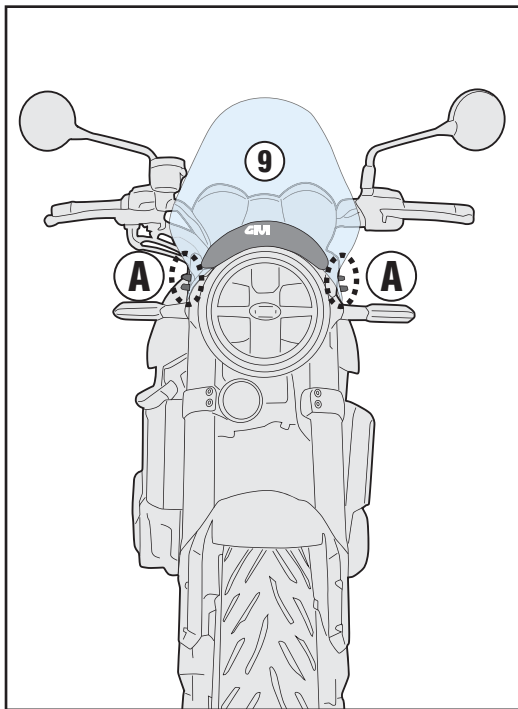

A4124A - KA4124A

ATTACCHI SPECIFICI PER - SPECIFIC FITTING KIT FOR - KIT DE MONTAGE SPECIFIQUE POUR
SPEZIFISCHER MONTAGEKIT FÜR - ANCLAJE ESPECÍFICO PARA - ANCORADOURO ESPECÍFICO

KAWASAKI Z900RS (2018)