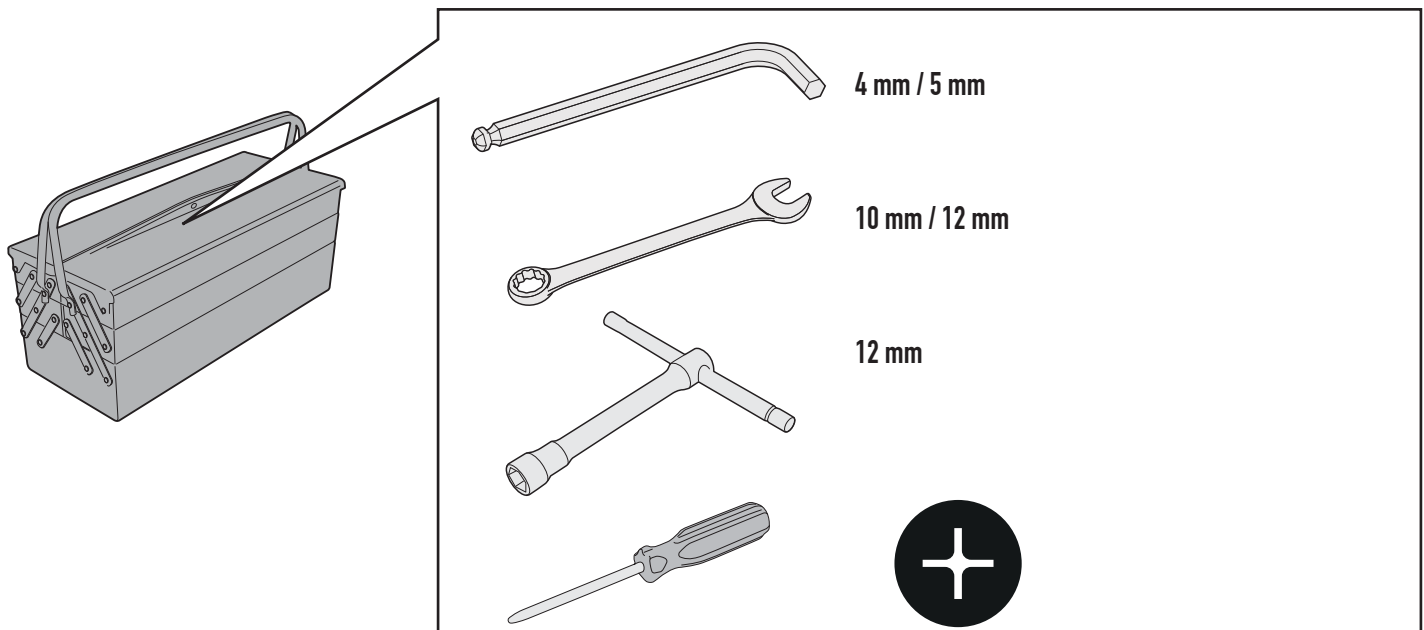

A4124A - KA4124A

ATTACCHI SPECIFICI PER - SPECIFIC FITTING KIT FOR - KIT DE MONTAGE SPECIFIQUE POUR
SPEZIFISCHER MONTAGEKIT FÜR - ANCLAJE ESPECÍFICO PARA - ANCORADOURO ESPECÍFICO

KAWASAKI Z900RS (2018)

N°	Descrizione	Caratteristiche	Codice	Quantità
1	Supporto Interno - Inner support Support interne - Soporte Interno Innere Unterstützung - Suporte Interno	-	GL3793V	2
2	Supporto laterale - Lateral Support - Support latéral - Soporte lateral - Untere Halterung - Suporte lateral	-	GL3794SXV GL3794DXV	2(Left,Right)
3	Vite - Screw Vis - Schraube Tornillo - Parafuso	TBEI M8X45	845TBEI	2
4	Rondella Inox - Stainless Steel Washer Rondelle Inox - Rostfreie Unterlegscheibe Aus Stahl Arandela Inox - Arruela Lisa De Aço Inox	Ø8	805RONX	2
5	Rondella - Washer Rondelle - Scheibe Arandela - Arruela	Ø6	6RON	6
6	Distanziale - Spacer Entretoise - Distanzstueck Distanciador - Espaçado	Ø18x7 Foro 8,5mm	C18L7F8,5T	2
7	Dado - Bolt - Ecrou Mutter - Tuerca - Porca	Dado Cieco M6	6DADICZN	6
8	Protezione In Gomma - Protective Rubber Pad Protection En Caoutchouc - Schutzgummi Goma Protectora - Borracha de proteção	-	0GUARN	2
9	Schermo Specifico - Specific Screen - Écran Spécifique Spezifischen Bildschirm - Pantalla Específica - Tela Específica	-	(A200/A210)	-
10	Componenti Originali - Original Parts Parties Originales - Original Bauteile Componentes Originales - Componentes Originais	-	-	-
11	Particolari Inclusi nello Schermo Specifico Components Included In The Specific Screen Pièces Inclues Dans Écran Spécifique Spezifischen Bildschirm Die Einzelnen Teile Sind Bei Spezifischen Bildschirm Despieces Incluidos Pantalla Específica Explodiu incluído da Borracha de proteção	-	-	-

A4124A - KA4124A

ATTACCHI SPECIFICI PER - SPECIFIC FITTING KIT FOR - KIT DE MONTAGE SPECIFIQUE POUR
SPEZIFISCHER MONTAGEKIT FÜR - ANCLAJE ESPECÍFICO PARA - ANCORADOURO ESPECÍFICO

KAWASAKI Z900RS (2018)

A4124A - KA4124A