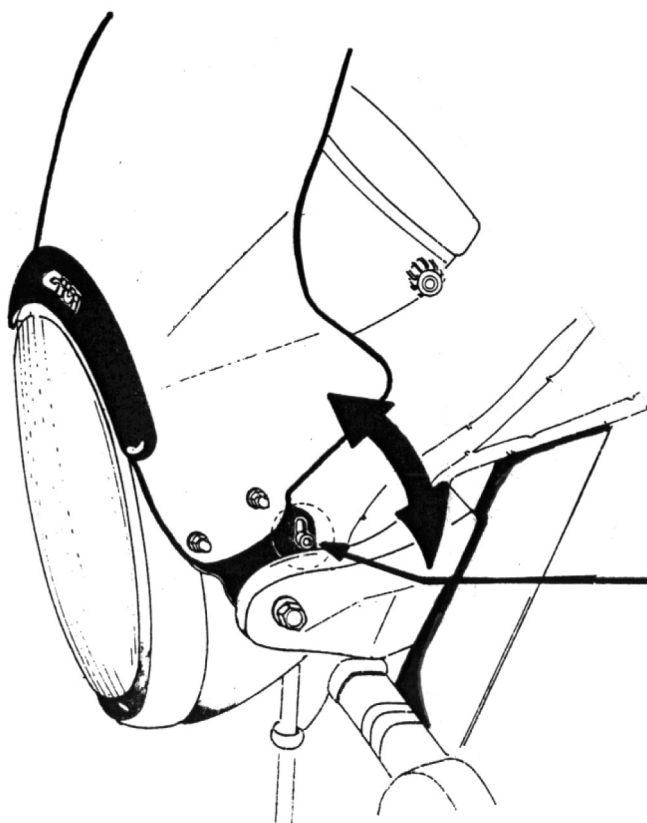

A200-A210-A200B-A200BL

GIVI

PARABREZZA UNIVERSALE
UNIVERSAL WINDSCREEN
PARE-BRISE UNIVERSEL
UNIVERSEL WINDSHILDE
PARABRISAS UNIVERSAL

ISTRUZIONI DI MONTAGGIO - MOUNTING INSTRUCTIONS
INSTRUCTIONS DE MONTAGE
BAUENLEITUNG - ISTRUCCIONES DE MONTAJE

N°	DESCRIZIONE DEL KIT (KIT DESCRIPTION) (DESCRIPTION DU KIT) (BESCHREIBUNG DES BEFESTIGUNGSKITS)	QUANTITA' (QUANTITY) (QUANTITE)
1	AIRSTARS AIRSTAR PARE-BRISE	1
2	PIASTRINA INOX (1dx 1 sx) INOX PLATE PLATINE EN INOX EDELSTAHLPLATTE	2
3	GOMMA RUBBER CAOUTCHOUC GUMMI	2
4	RONDELLA Ø 6 IN INOX WASHER Ø 6 RONDELLE Ø 6 UNTERLEGSCHIBE	2
5	RONDELLA SPECIALE SPECIAL WASHER RONDELLE SPECIALE SPEZIAL-UNTERLEGSCHIBE	4
6	VITE TPSCFI M 6 X 18 INOX SCREW M 6 X 18 VIS M 6 X 18	4
7	DADO M 6 AUTOBLOC. RIBAS. inox NUT M 6 ECROU M 6 SCHRAUBENMUTTER	2
8	BUSSOLA INOX Ø 13 X 8 AXLE BOX Ø 13 X 8 RONDELLE SPECIALE DE SEPARATION Ø 13 X 8 EDELSTAHLBUCHSE Ø 13 X 8	2
9	VITE TCEI M 6 X 10 INOX SCREW M 6 X 10 VIS M 6 X 10 SCHRAUBE M 6 X 10	2
10	TAPPO COPRIVITE NERO COVER SCREW CAP BOUCHON COUVRE VIS SCHRAUBENSTOPSEL	2
11	RONDELLA IN GOMMA Ø16 FORO 6 RUBBER WASHER Ø 16 RONDELLE EN CAOUTCHOUC	4
12	DADO M6 CIECO INOX BLIND NUT M 6 NUT AVEUGLE M 6 BLINDMUTTER	4
13	VITE ORIGINALE ORIGINAL SCREW VIS ORIGINAL ORIGINALE SCHRAUBE	-
14	RONDELLA Ø6x16 IN INOX WASHER RONDELLE UNTERLEGSCHIBE	4

- VITE BLOCCAGGIO
INCLINAZIONE
- INCLINATION
BLOCKING SCREW
- VIS POUR LE BLOCAGE
DE L'INCLINAISON
- SCHRAUBE ZUR EINSTELLUNG
DES NEIGUNGSWINKELS

A200-A210-A200B-A200BL

PARABREZZA UNIVERSALE
UNIVERSAL WINDSCREEN
PARE-BRISE UNIVERSEL
UNIVERSEL WINDSHILDE
PARABRISAS UNIVERSAL