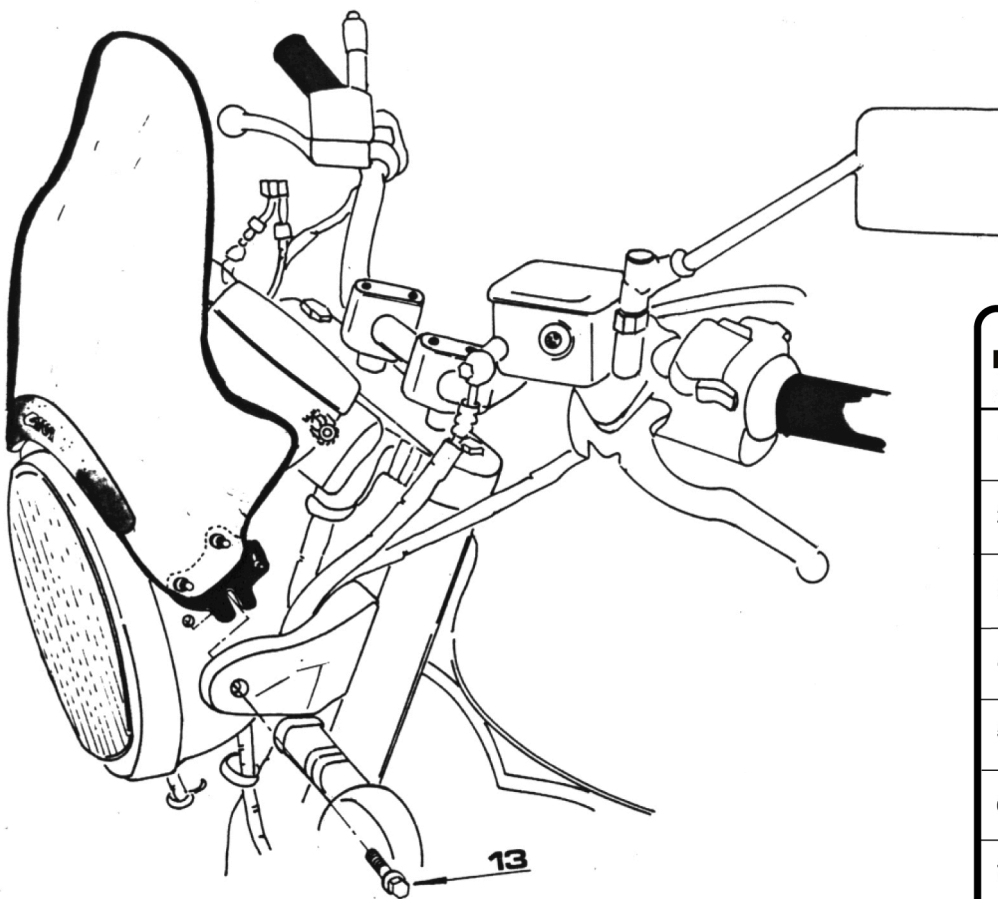

A200-A210-A200B-A200BL

GIVI

PARABREZZA UNIVERSALE
UNIVERSAL WINDSCREEN
PARE-BRISE UNIVERSEL
UNIVERSEL WINDSHILDE
PARABRISAS UNIVERSAL

ISTRUZIONI DI MONTAGGIO - MOUNTING INSTRUCTIONS
INSTRUCTIONS DE MONTAGE
BAUENLEITUNG - ISTRUCCIONES DE MONTAJE

N°	DESCRIZIONE DEL KIT (KIT DESCRIPTION) (DESCRIPTION DU KIT) (BESCHREIBUNG DES BEFESTIGUNGSKITS)	QUANTITA' (QUANTITY) (QUANTITE)
1	AIRSTARS AIRSTAR PARE-BRISE	1
2	PIASTRINA INOX (1dx 1 sx) INOX PLATE PLATINE EN INOX EDELSTAHLPLATTE	2
3	GOMMA RUBBER CAOUTCHOUC GUMMI	2
4	RONDELLA Ø 6 IN INOX WASHER Ø 6 RONDELLE Ø 6 UNTERLEGSCHIBE	2
5	RONDELLA SPECIALE SPECIAL WASHER RONDELLE SPECIALE SPEZIAL-UNTERLEGSCHIBE	4
6	VITE TPSCFI M 6 X 18 INOX SCREW M 6 X 18 VIS M 6 X 18	4
7	DADO M 6 AUTOBLOC. RIBAS. inox NUT M 6 ECROU M 6 SCHRAUBENMUTTER	2
8	BUSSOLA INOX Ø 13 X 8 AXLE BOX Ø 13 X 8 RONDELLE SPECIALE DE SEPARATION Ø 13 X 8 EDELSTAHLBUCHSE Ø 13 X 8	2
9	VITE TCEI M 6 X 10 INOX SCREW M 6 X 10 VIS M 6 X 10 SCHRAUBE M 6 X 10	2
10	TAPPO COPRIVITE NERO COVER SCREW CAP BOUCHON COUVRE VIS SCHRAUBENSTOPSEL	2
11	RONDELLA IN GOMMA Ø16 FORO 6 RUBBER WASHER Ø 16 RONDELLE EN CAOUTCHOUC	4
12	DADO M6 CIECO INOX BLIND NUT M 6 NUT AVEUGLE M 6 BLINDMUTTER	4
13	VITE ORIGINALE ORIGINAL SCREW VIS ORIGINAL ORIGINALE SCHRAUBE	-
14	RONDELLA Ø6x16 IN INOX WASHER RONDELLE UNTERLEGSCHIBE	4

- VITE BLOCCAGGIO
INCLINAZIONE
- INCLINATION
BLOCKING SCREW
- VIS POUR LE BLOCAGE
DE L'INCLINAISON
- SCHRAUBE ZUR EINSTELLUNG
DES NEIGUNGSWINKELS

A200-A210-A200B-A200BL

PARABREZZA UNIVERSALE
UNIVERSAL WINDSCREEN
PARE-BRISE UNIVERSEL
UNIVERSEL WINDSHILDE
PARABRISAS UNIVERSAL