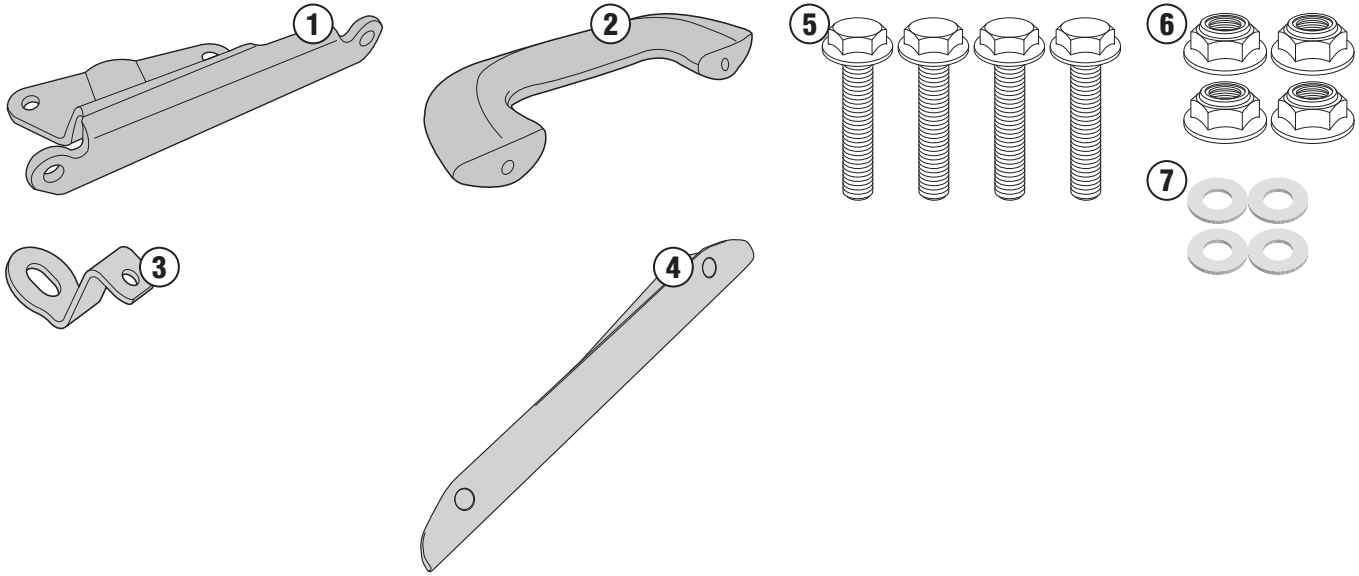

1132KIT - 1132KIT

KIT SPECIFICO - SPECIFIC KIT - KIT SPECIFIQUE - SPEZIFISCHES KIT - KIT ESPECÍFICO - KIT ESPECÍFICA

HONDA VFR800F (2014)

N°	Descrizione	Caratteristiche	Codice	Quantità
1	Supporto - Support Support - Halterung Soporte - Apoio	Sp. 5mm	1683DXV 1683SXV	2 (Dx;Sx)
2	Maniglie - Handles Poignées - Handgriffe Manijas Manusear	-	Z2092DX Z2092SX	2 (Dx;Sx)
3	Supporto - Support Support - Halterung Soporte - Apoio	Sp. 2mm	GL1722PV	2
4	Supporto - Support Support - Halterung Soporte - Apoio	-	GL1735	2 (Dx;Sx)
5	Vite - Screw Vis - Schraube Tornillo - Parafuso	TECF M8x30	830TECF	4
6	Dado - Bolt - Ecrou Mutter - Tuerca - Porca	Dado Auto Bloccante Flangiato Ribassato M8	8DADIFN	4
7	Rondella - Washer Rondelle - Scheibe Arandela - Arruela	Ø8 INOX	805RONX	4
8	Componenti Originali - Original Parts Parties Originales - Original Bauteile Componentes Originales - Componentes Originais	-	-	-

1132KIT - 1132KIT

KIT SPECIFICO - SPECIFIC KIT - KIT SPECIFIQUE - SPEZIFISCHES KIT - KIT ESPECÍFICO - KIT ESPECÍFICA

HONDA VFR800F (2014)