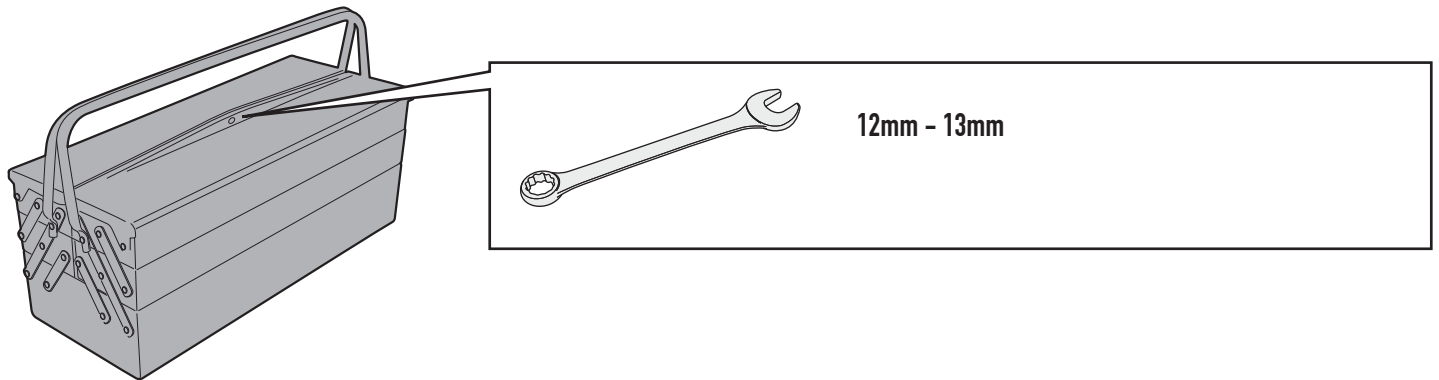

1132KIT - 1132KIT

KIT SPECIFICO - SPECIFIC KIT - KIT SPECIFIQUE - SPEZIFISCHES KIT - KIT ESPECÍFICO - KIT ESPECÍFICA

HONDA VFR800F (2014)

N°	Descrizione	Caratteristiche	Codice	Quantità
1	Supporto - Support Support - Halterung Soporte - Apoio	Sp. 5mm	1683DXV 1683SXV	2 (Dx;Sx)
2	Maniglie - Handles Poignées - Handgriffe Manijas Manusear	-	Z2092DX Z2092SX	2 (Dx;Sx)
3	Supporto - Support Support - Halterung Soporte - Apoio	Sp. 2mm	GL1722PV	2
4	Supporto - Support Support - Halterung Soporte - Apoio	-	GL1735	2 (Dx;Sx)
5	Vite - Screw Vis - Schraube Tornillo - Parafuso	TECF M8x30	830TECF	4
6	Dado - Bolt - Ecrou Mutter - Tuerca - Porca	Dado Auto Bloccante Flangiato Ribassato M8	8DADIFN	4
7	Rondella - Washer Rondelle - Scheibe Arandela - Arruela	Ø8 INOX	805RONX	4
8	Componenti Originali - Original Parts Parties Originales - Original Bauteile Componentes Originales - Componentes Originais	-	-	-

1132KIT - 1132KIT

KIT SPECIFICO - SPECIFIC KIT - KIT SPECIFIQUE - SPEZIFISCHES KIT - KIT ESPECÍFICO - KIT ESPECÍFICA

HONDA VFR800F (2014)