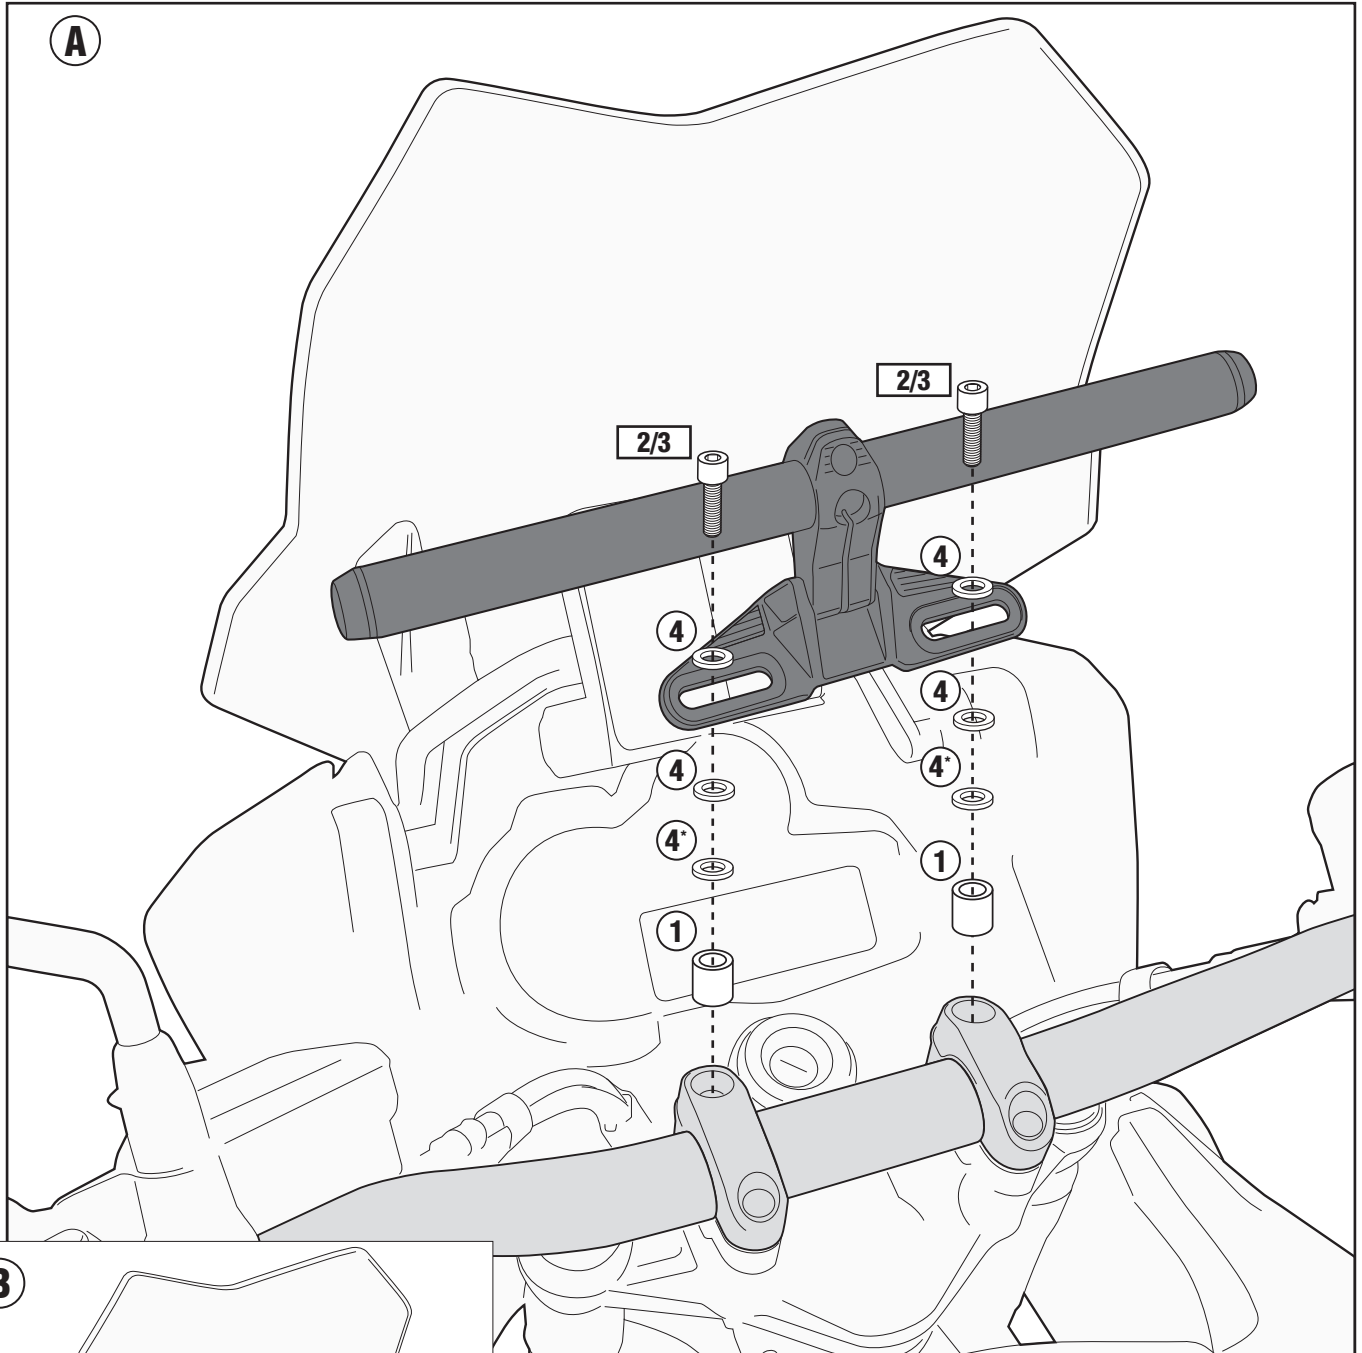

05SKIT

KIT PER SMART BAR - KIT FOR SMART BAR - KIT POUR SMART BAR
KIT FÜR SMART BAR - KIT PARA SMART BAR - KIT PARA SMART BAR

ISTRUZIONI DI MONTAGGIO - MOUNTING INSTRUCTIONS
INSTRUCTIONS DE MONTAGE - BAUANLEITUNG
INSTRUCCIONES DE MONTAJE - INSTRUÇÕES DE MONTAGEM