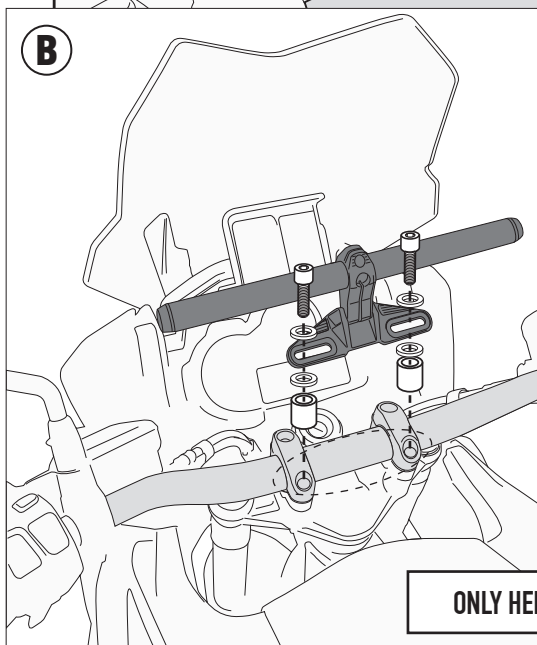

05SKIT

KIT PER SMART BAR - KIT FOR SMART BAR - KIT POUR SMART BAR
KIT FÜR SMART BAR - KIT PARA SMART BAR - KIT PARA SMART BAR

ISTRUZIONI DI MONTAGGIO - MOUNTING INSTRUCTIONS
INSTRUCTIONS DE MONTAGE - BAUANLEITUNG
INSTRUCCIONES DE MONTAJE - INSTRUÇÕES DE MONTAGEM