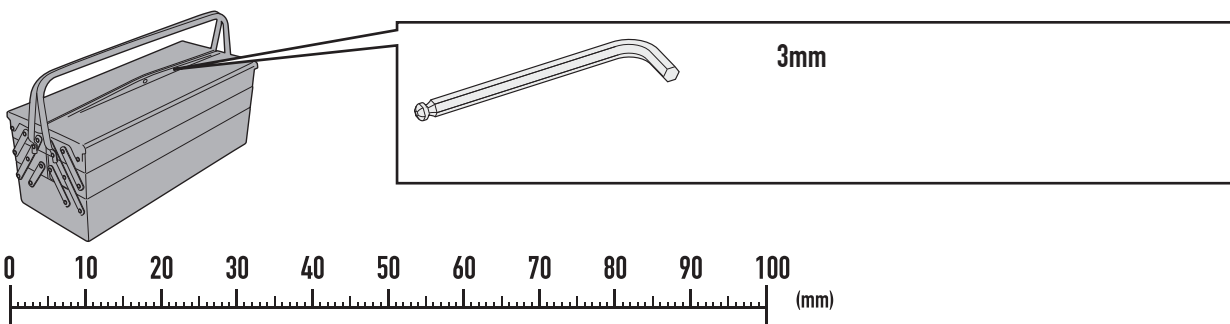

05SKIT

KIT PER SMART BAR - KIT FOR SMART BAR - KIT POUR SMART BAR
KIT FÜR SMART BAR - KIT PARA SMART BAR - KIT PARA SMART BAR

N°	Descrizione	Caratteristiche	Codice	Quantità	
1	Distanziale - Spacer Entretoise - Distanzstueck Distanciador - Espagador	Ø13x10 Foro 8mm	C13L10F8,5T	2	
2	Vite - Screw Vis - Schraube Tornillo - Parafuso	TCEI M8x45 INOX	845TCEX	2	
3	Vite - Screw Vis - Schraube Tornillo - Parafuso	TCEI M8x50 INOX	850TCEX	2	
4	Rondella - Washer Rondelle - Scheibe Arandela - Arruela	Ø8 INOX	8RONX	6	

MARCA	MODELLO	845TCEX	850TCEX
DUCATI	MONSTER 696-796-1100 (2008-2013)		X(B)
DUCATI	MONSTER 1200 (2014)		X(B)
KAWASAKI	KLE500 (1991-2000)		X*
SUZUKI	GSX650F (2008-2013)	X*	
SUZUKI	GLADIUS 650 (2009-2013)	X*	
SUZUKI	DL650 V-STROM (2004-2014)		X
SUZUKI	GSF650 BANDIT S (2009-2013)	X	
SUZUKI	GSR750 (2011-2013)	X	
SUZUKI	GSF1250 BANDIT S (2007-2011)		X*
SUZUKI	GSX1250F (2010-2013)		X*
YAMAHA	WR250R (2008-2013)		X
YAMAHA	XJ6 (2009-2012)		X
YAMAHA	XJ6 (2013)		X
YAMAHA	FZ8 (2010-2013)		X
YAMAHA	TDM900 (2002-2013)		X
YAMAHA	XJR1300 (2007-2013)		X

ISTRUZIONI DI MONTAGGIO - MOUNTING INSTRUCTIONS
INSTRUCTIONS DE MONTAGE - BAUANLEITUNG
INSTRUCCIONES DE MONTAJE - INSTRUÇÕES DE MONTAGEM