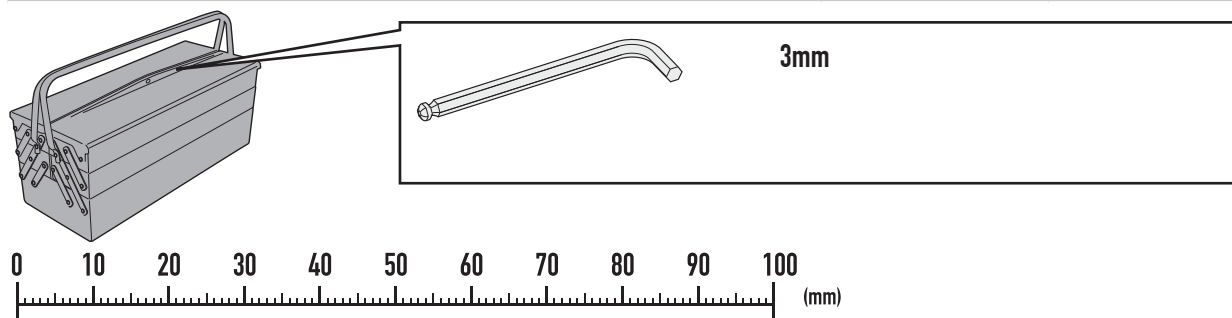

01SKIT

KIT PER SMART BAR - KIT FOR SMART BAR - KIT POUR SMART BAR
KIT FÜR SMART BAR - KIT PARA SMART BAR - KIT PARA SMART BAR

MARCA	MODELLO	850TCEX	855TCEX	860TCEX
APRILIA	SHIVER 750 (2010-2013)	X*		
APRILIA	SHIVER 750GT (2007-2009)	X*		
APRILIA	DORSODURO 750 (2008-2013)	X		
APRILIA	MANA 850 (2008-2013)	X*		
APRILIA	MANA 850GT (2008-2013)	X*		
APRILIA	TUONO V4		X	
APRILIA	DORSODURO 1200	X*		
APRILIA	CAPONORD 1200 (2013)	X*		
BMW	G650GS (11-13)		X	
BMW	F700GS (12-13)		X	
BMW	F800GS / F650GS (08-13)		X	
BMW	F800GS ADVENTURE (13-14)		X	
BMW	F800GT (2013)		X*	
BMW	F800R (09-13)		X	
BMW	R1200GS ADVENTURE (2006-2013)		X(B)	
BMW	R1200GS ADVENTURE (2014)			X
BMW	R1200GS (2004-2012)		X(B)	
BMW	R1200GS (2013-2014)			X
HONDA	CBF600 (2004-2012)		X	
HONDA	CTX700 (2014)		X	
HONDA	VFR 800F (2014)	X(C)		
HONDA	CB1100 (2012-2014)	X(B)		
HONDA	CTX1300 (2014)			X(D)
KTM	DUKE 690 (12-13)		X	
KTM	990 ADVENTURE		X	
KTM	990 SMT (12-13)		X	
KTM	SUPER DUKE 990		X	
KTM	1190 ADVENTURE / 1190 ADVENTURE R (2013)	X		
MOTO GUZZI	STELVIO 1200		X	
TRIUMPH	TIGER SPORT 1050 (2013)		X	
TRIUMPH	TIGER 800 / TIGER 800XC (2011-2013)		X(B)	
TRIUMPH	EXPLORER 1200 (12-13)		X(B)	
YAMAHA	MT-09		X(B)	
YAMAHA	XT1200ZE SUPER TENERÉ (2014)		X(C)