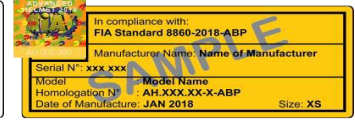

FIA 8859-2015
Aufkleber: Schwarz auf weiss
Autocollant: Texte noir sur fond blanc
Gültigkeit/Validité: INTERNATIONAL FIA
und/et Schweiz/Suisse

FIA 8860-2010
Aufkleber: Schwarz auf weiss
Autocollant: Texte noir sur fond blanc
Gültigkeit/Validité: INTERNATIONAL FIA
Max. 31.12.2028 und/et Schweiz/Suisse

BSI - British Standard «BS 6658-85 A» (GBR)
Aufkleber: Type A = Blau / Bleu
Gültigkeit/Validité: nur/seult Schweiz/Suisse

BSI - British Standard «BS 6658-85 A/FR» (GBR)
Autocollant: Type A/FR = Rot / Rouge
Gültigkeit/Validité: nur/seult Schweiz/Suisse