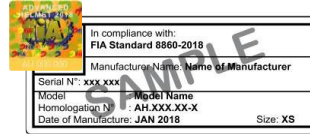

FIA 8859-2015
Aufkleber: Schwarz auf weiss
Autocollant: Texte noir sur fond blanc
Gültigkeit/Validité: INTERNATIONAL FIA
und/et Schweiz/Suisse

FIA 8860-2010
Aufkleber: Schwarz auf weiss
Autocollant: Texte noir sur fond blanc
Gültigkeit/Validité: INTERNATIONAL FIA
Max. 31.12.2028 und/et Schweiz/Suisse