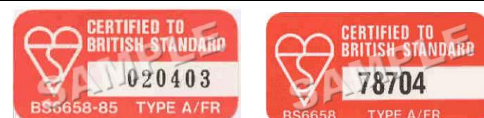

Snell Foundation «SA 2005» (USA)
Aufkleber od. Aufnäher: Orange
Autocollant ou étiquette: Orange
Gültigkeit/Validité: INTERNATIONAL FIA
und/et Schweiz/Suisse

SFI Foundation «Spec 31.1A» «Spec 31.2A» (USA)
Aufkleber intern: Schwarz auf blass gelb
Autocollant intérieur: Noir sur jaune pâle
Gültigkeit/Validité: INTERNATIONAL FIA
und/et Schweiz/Suisse

BSI - British Standard «BS 6658-85 A» (GBR)
Aufkleber: Type A = Blau / Bleu
Gültigkeit/Validité: nur/seult Schweiz/Suisse

BSI - British Standard «BS 6658-85 A/FR» (GBR)
Autocollant: Type A/FR = Rot / Rouge
Gültigkeit/Validité: nur/seult Schweiz/Suisse