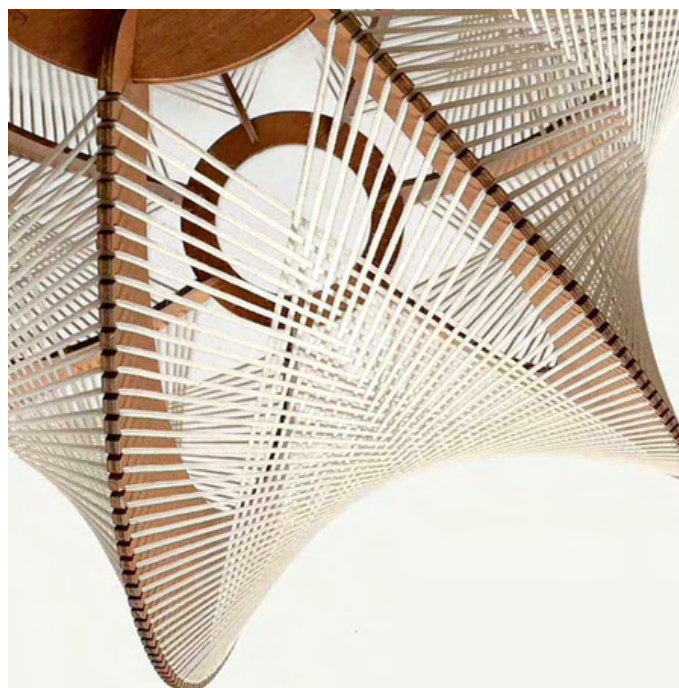

LES TRESSAGES

Notre collection se décline en différents tressages, offrant le choix entre plusieurs motifs. Les fils et rubans de coton travaillés en maillage précieux sculptent subtilement la lumière. Les lignes géométriques tendues et tressées à la main selon un savoir-faire constituent la signature esthétique de LAFABLIGHT.

Tressage Triple Twist

Tressage Twist Croisé

Tressage Croisé

Tressage Twist

LA COLLECTION

LAFABLIGHT pense et réalise sa collection de luminaires afin de chaque lampe puisse se transformer en suspension, lampe à poser, applique, ou même lustre à composer, créant un dialogue esthétique ou chaque luminaire se répond en un jeu harmonieux.