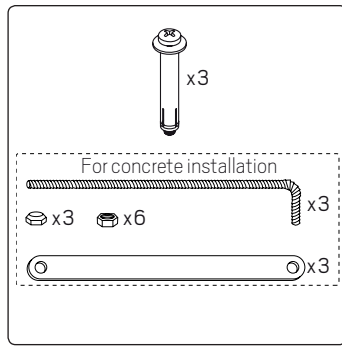

Milo Pillar

hidealite

E-nr	Snro	El.nr	Name	LED color	Color	Unit effect
77 479 04	45 234 27	31 053 43	Milo Pillar	3000K	Grey	7,7W
77 479 05	45 234 28	31 053 44	Milo Pillar	3000K	Anthracite	7,7W

SAFETY INSTRUCTIONS

- en** Read these instructions carefully before commencing installation and retain for future reference. The luminaire should be installed by a licensed electrician and in accordance with local regulations. Make sure that the power is off before installation or maintenance.
- sv** Läs dessa instruktioner före installationen påbörjas och lämna den vidare till brukaren av anläggningen. Armaturen skall installeras av behörig installatör och enligt gällande föreskrifter. Se till att spänningen är frånslagen före installation eller underhåll.
- fi** Lue nämä ohjeet ennen asentamista ja luovuta ohjeet valaisimen seuraavalle käyttäjälle. Valaisimen saa asentaa valtuutettu asentaja voimassa olevien määräysten mukaisesti. Varmista, että jännite on kytketty päältä ennen asennusta ja huoltoa.
- no** Les disse instruksjonene før du starter installeringen, og gi den deretter videre til anleggets bruker. Armaturen skal installeres av en godkjent installatør og i henhold til gjeldende lover og regler. Sørg for at strømmen er koblet fra før installering og ved vedlikehold.