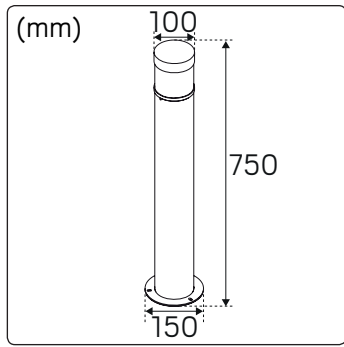

Milo Pillar

hidealite

E-nr	Snro	El.nr	Name	LED color	Color	Unit effect
77 479 04	45 234 27	31 053 43	Milo Pillar	3000K	Grey	7,7W
77 479 05	45 234 28	31 053 44	Milo Pillar	3000K	Anthracite	7,7W

SAFETY INSTRUCTIONS