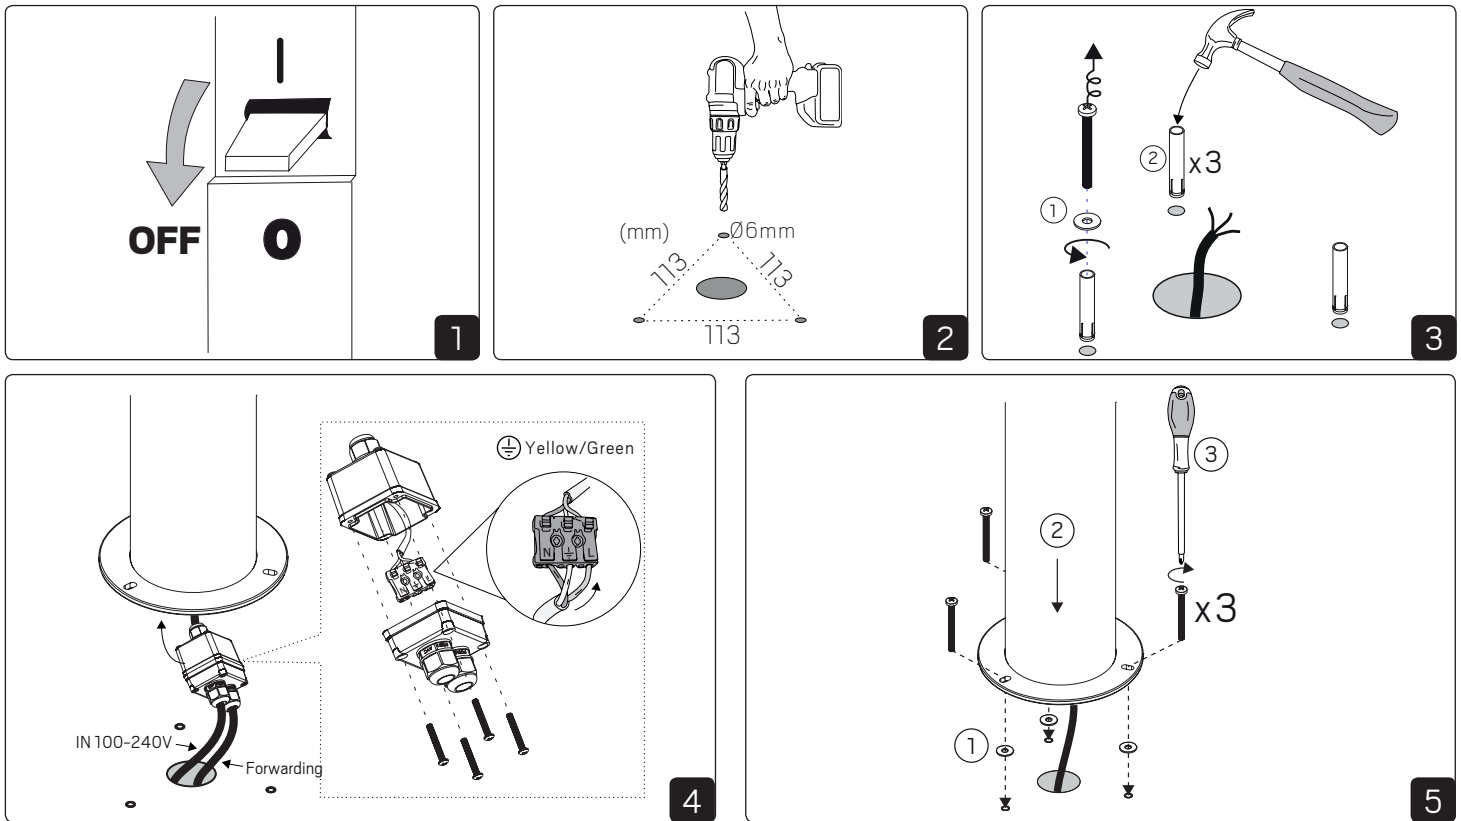

Installation