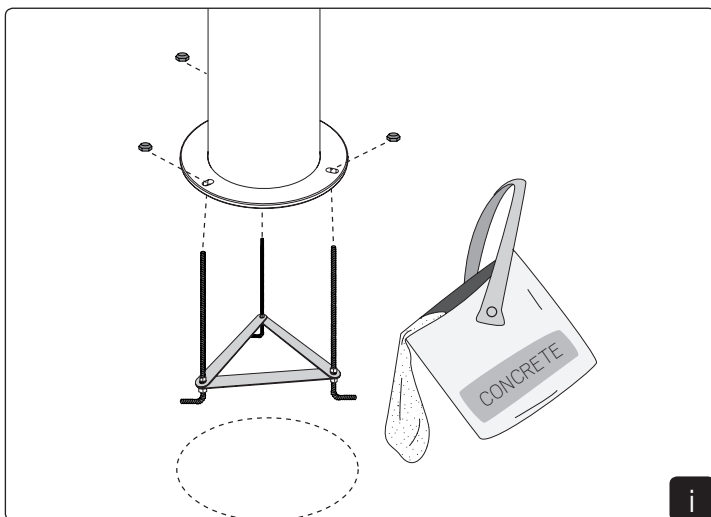

Installation - Concrete

FRAMELIGHT

sales@frame-light.com.au | frame-light.com.au