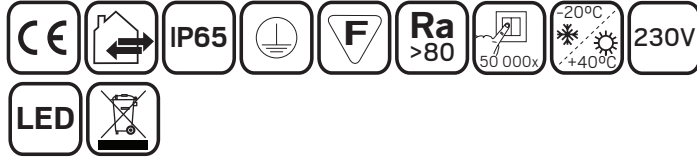

Milo Pillar

hidealite

E-nr	Snro	El.nr	Name	LED color	Color	Unit effect
77 479 04	45 234 27	31 053 43	Milo Pillar	3000K	Grey	7,7W
77 479 05	45 234 28	31 053 44	Milo Pillar	3000K	Anthracite	7,7W

SAFETY INSTRUCTIONS

- en** Read these instructions carefully before commencing installation and retain for future reference. The luminaire should be installed by a licensed electrician and in accordance with local regulations. Make sure that the power is off before installation or maintenance.
- sv** Läs dessa instruktioner före installationen påbörjas och lämna den vidare till brukaren av anläggningen. Armaturen skall installeras av behörig installatör och enligt gällande föreskrifter. Se till att spänningen är frånslagen före installation eller underhåll.
- fi** Lue nämä ohjeet ennen asentamista ja luovuta ohjeet valaisimen seuraavalle käyttäjälle. Valaisimen saa asentaa valtuutettu asentaja voimassa olevien määräysten mukaisesti. Varmista, että jännite on kytketty päältä ennen asennusta ja huoltoa.
- no** Les disse instruksjonene før du starter installeringen, og gi den deretter videre til anleggets bruker. Armaturen skal installeres av en godkjent installatør og i henhold til gjeldende lover og regler. Sørg for at strømmen er koblet fra før installering og ved vedlikehold.