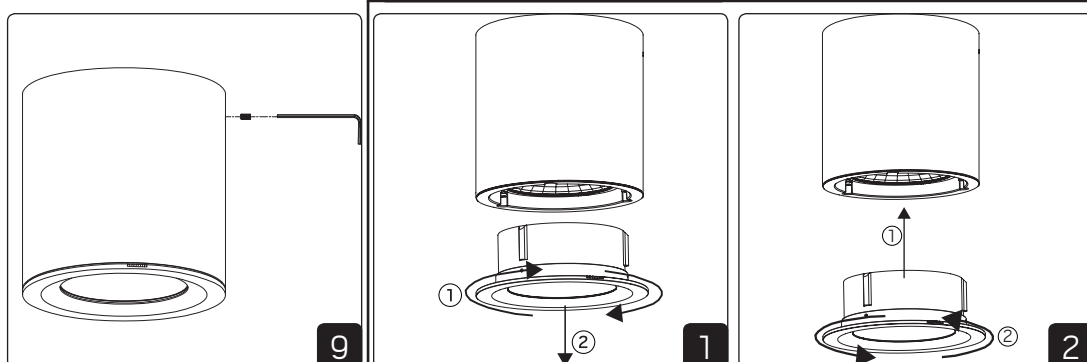

Change front ring

With front ring

	lm	cd	Power inc driver	Beam angle
L	2450	2250	27W	65°
M	2200	2300	27W	60°
H	1950	2350	27W	55°

With glass front ring

	lm	cd	Power inc driver	Beam angle
L	2200	2000	27W	65°
M	2000	1950	27W	60°
H	1800	1900	27W	55°

FRAMELIGHT

sales@frame-light.com.au | frame-light.com.au