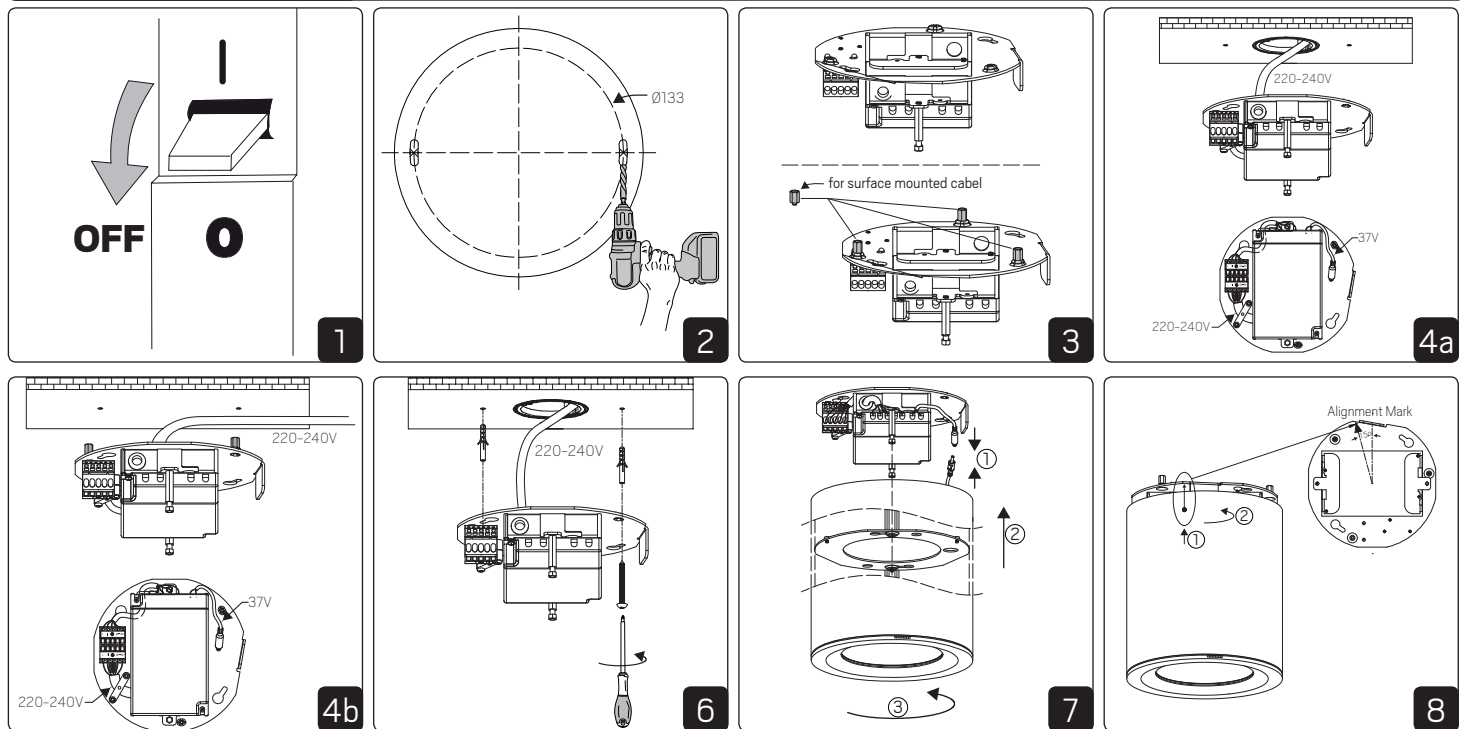

Installation