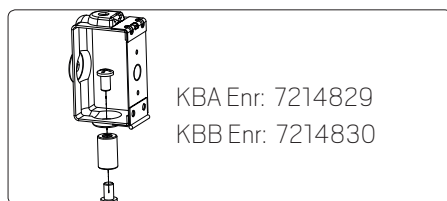

For explanation of symbols see www.hidealite.se

Accessories

SAFETY INSTRUCTIONS

- en** Read these instructions carefully before commencing installation and retain for future reference. The luminaire should be installed by a licensed electrician and in accordance with local regulations. Make sure that the power is off before installation or maintenance.
- sv** Läs dessa instruktioner före installationen påbörjas och lämna den vidare till brukaren av anläggningen. Armaturen skall installeras av behörig installatör och enligt gällande föreskrifter. Se till att spänningen är frånslagen före installation eller underhåll.
- fi** Lue nämä ohjeet ennen asentamista ja luovuta ohjeet valaisimen seuraavalle käyttäjälle. Valaisimen saa asentaa valtuutettu asentaja voimassa olevien määräysten mukaisesti. Varmista, että jännite on kytketty päältä ennen asennusta ja huoltoa.
- no** Les disse instruksjonene før du starter installeringen, og gi den deretter videre til anleggets bruker. Armaturen skal installeres av en godkjent installatør og i henhold til gjeldende lover og regler. Sørg for at strømmen er koblet fra før installering og ved vedlikehold.
- da** Læs denne vejledning omhyggeligt, før installationen udføres og gem den til fremtidig brug. Armaturet skal installeres af en autoriseret installatør i henhold til gældende love og regler. Sørg strømmen er afbrudt før installation og vedligeholdelse.
- de** Lesen Sie diese Anweisungen sorgfältig, bevor Sie mit der Installation beginnen, und bewahren Sie sie für späteres Nachschlagen auf. Dieses Leuchtmittel muss durch einen lizenzierten Elektriker im Einklang mit den örtlichen Vorschriften installiert werden. Stellen Sie vor Installations- oder Wartungsarbeiten sicher, dass keine Spannung mehr anliegt.
- pl** Przed przystąpieniem do instalacji należy się uważnie zapoznać z instrukcją i zachować ją na przyszłość. Oprawę oświetleniową powinien zainstalować uprawniony elektryk zgodnie z miejscowymi przepisami. Przed instalacją lub konserwacją wyłączyć zasilanie.
- fr** Lisez attentivement ces consignes avant de commencer l'installation. Pensez également à vous y reporter ultérieurement. Le luminaire doit être installé par un électricien agréé, conformément à la réglementation locale. Veillez à couper le courant avant l'installation et toute opération de maintenance.