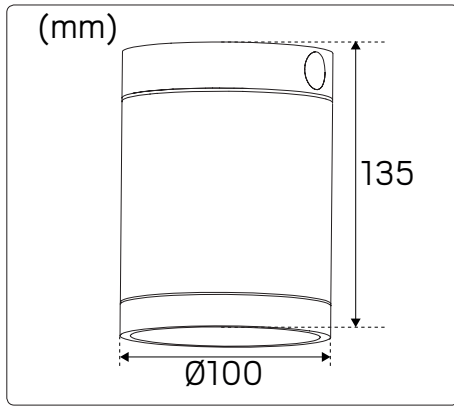

Milo XL Down

hidealite

E-nr	Snro	El.nr	GTIN	Name	LED color	Color	Unit effect
77 029 73	45 234 35	31 060 23	7392971130071	Milo XL Down	3000K	White	16W
77 029 74	45 234 36	31 060 24	7392971130088	Milo XL Down	3000K	Grey	16W
77 029 75	45 234 37	31 060 25	7392971130095	Milo XL Down	3000K	Anthracite	16W