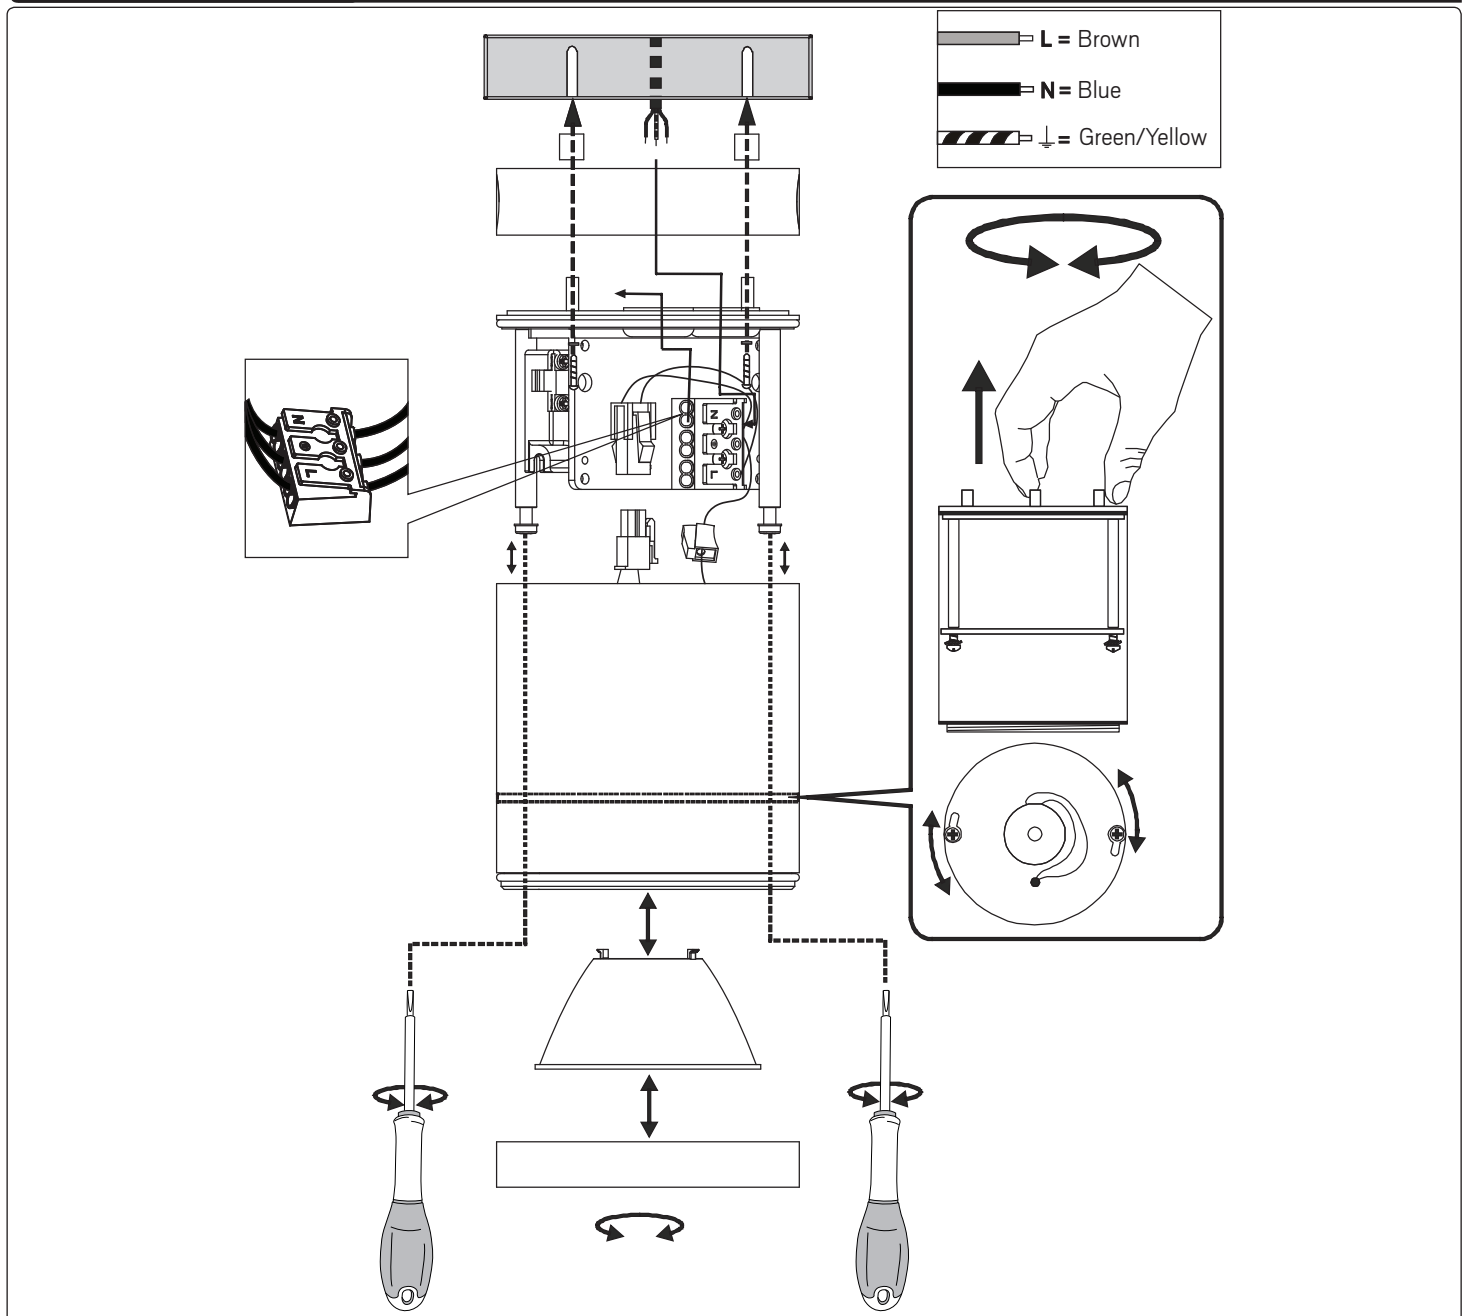

Installation

FRAMELIGHT

sales@frame-light.com.au | frame-light.com.au