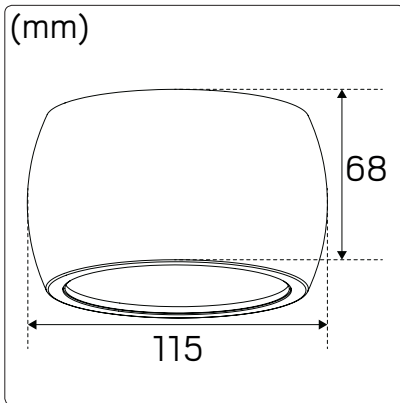

# hidealite

E-nr	Snro	El.nr	GTIN	Name	LED color	Color	Effect
74 719 21	42 224 66	32 415 59	7392971136172	Globe G2 Surface Tune**	2000-2700K	White	7,5W
74 719 22	42 224 67	32 415 60	7392971136189	Globe G2 Surface*	2700K	White	8W
74 719 23	42 224 68	32 415 61	7392971136196	Globe G2 Surface*	3000K	White	8W
74 719 24	42 224 69	32 415 62	7392971136202	Globe G2 Surface Tune**	2000-2700K	Black	7,5W
74 719 25	42 224 70	32 415 63	7392971136219	Globe G2 Surface*	2700K	Black	8W
74 719 26	42 224 71	32 415 64	7392971136226	Globe G2 Surface*	3000K	Black	8W