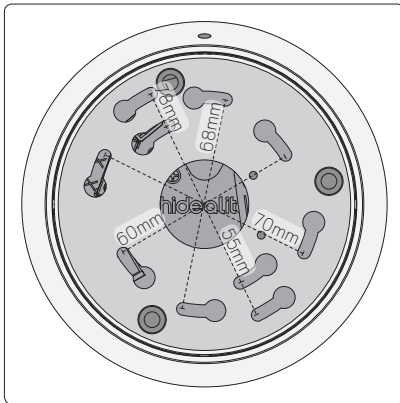

# Globe G2 Surface

# hidealite

E-nr	Snro	El.nr	GTIN	Name	LED color	Color	Effect
74 719 21	42 224 66	32 415 59	7392971136172	Globe G2 Surface Tune**	2000-2700K	White	7,5W
74 719 22	42 224 67	32 415 60	7392971136189	Globe G2 Surface*	2700K	White	8W
74 719 23	42 224 68	32 415 61	7392971136196	Globe G2 Surface*	3000K	White	8W
74 719 24	42 224 69	32 415 62	7392971136202	Globe G2 Surface Tune**	2000-2700K	Black	7,5W
74 719 25	42 224 70	32 415 63	7392971136219	Globe G2 Surface*	2700K	Black	8W
74 719 26	42 224 71	32 415 64	7392971136226	Globe G2 Surface*	3000K	Black	8W