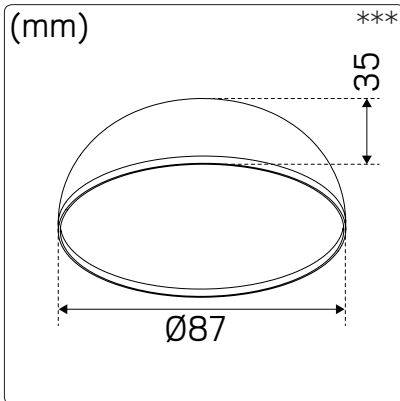

# hidealite

E-nr	Snro	El.nr	GTIN	Name	LED color	Color	Effect
74 719 21	42 224 66	32 415 59	7392971136172	Globe G2 Surface Tune**	2000-2700K	White	7,5W
74 719 22	42 224 67	32 415 60	7392971136189	Globe G2 Surface*	2700K	White	8W
74 719 23	42 224 68	32 415 61	7392971136196	Globe G2 Surface*	3000K	White	8W
74 719 24	42 224 69	32 415 62	7392971136202	Globe G2 Surface Tune**	2000-2700K	Black	7,5W
74 719 25	42 224 70	32 415 63	7392971136219	Globe G2 Surface*	2700K	Black	8W
74 719 26	42 224 71	32 415 64	7392971136226	Globe G2 Surface*	3000K	Black	8W