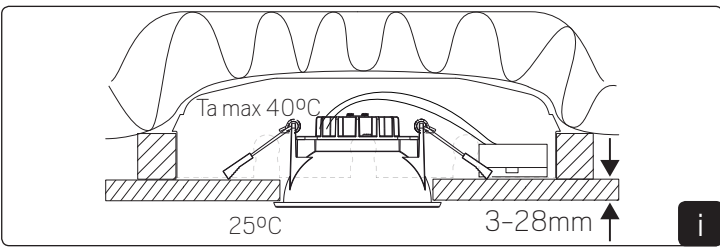

Installation with insulation