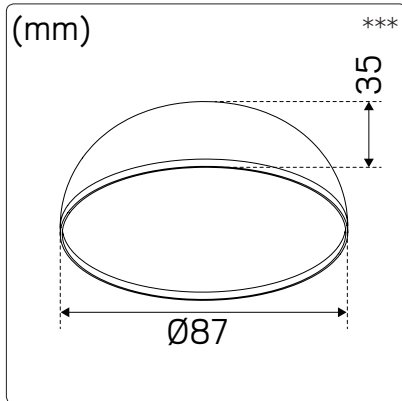

Globe G2 Recessed

hidealite

E-nr	Snro	El.nr	GTIN	Name	LED color	Color	Effect
74 719 15	42 224 60	32 415 53	7392971136110	Globe G2 Recessed Tune**	2000-2700K	White	7.5W
74 719 16	42 224 61	32 415 54	7392971136127	Globe G2 Recessed*	2700K	White	8W
74 719 17	42 224 62	32 415 55	7392971136134	Globe G2 Recessed*	3000K	White	8W
74 719 18	42 224 63	32 415 56	7392971136141	Globe G2 Recessed Tune**	2000-2700K	Black	7.5W
74 719 19	42 224 64	32 415 57	7392971136158	Globe G2 Recessed*	2700K	Black	8W
74 719 20	42 224 65	32 415 58	7392971136165	Globe G2 Recessed*	3000K	Black	8W

For explanation of symbols see www.hidealite.se

ACCESSORIES ***						
E-nr	Snro	El.nr	GTIN	Name	Color	
74 653 71	42 895 32	32 269 04	7392971129198	Reflektor Globe Vit	White	
74 653 72	42 895 33	32 269 05	7392971129181	Reflektor Globe Svart	Black	
74 653 73	42 895 34	32 269 06	7392971129204	Reflektor Globe Mässing	Brass	
74 719 33	42 404 14	32 415 71	7392971136295	Reflektor Globe Mässing Blank	Brass Shiny	
74 719 34	42 404 15	32 415 72	7392971136301	Reflektor Globe Silver Blank	Silver Shiny	
74 719 35	42 404 16	32 415 73	7392971136363	Reflektor Globe Röd	Red	
74 719 36	42 404 17	32 415 74	7392971136318	Reflektor Globe Grå	Dark Grey	
74 719 37	42 404 18	32 415 75	7392971136332	Reflektor Globe Grön	Dark Green	
74 719 38	42 404 19	32 415 76	7392971136356	Reflektor Globe Orange	Orange	