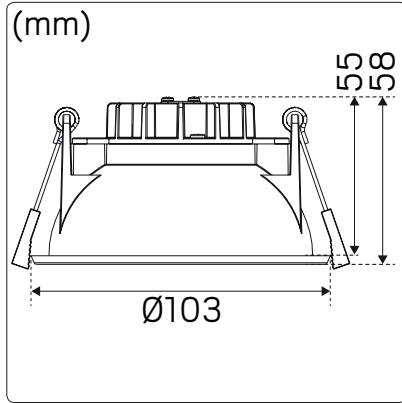

Globe G2 Recessed

hidealite

E-nr	Snro	El.nr	GTIN	Name	LED color	Color	Effect
74 719 15	42 224 60	32 415 53	7392971136110	Globe G2 Recessed Tune**	2000-2700K	White	7.5W
74 719 16	42 224 61	32 415 54	7392971136127	Globe G2 Recessed*	2700K	White	8W
74 719 17	42 224 62	32 415 55	7392971136134	Globe G2 Recessed*	3000K	White	8W
74 719 18	42 224 63	32 415 56	7392971136141	Globe G2 Recessed Tune**	2000-2700K	Black	7.5W
74 719 19	42 224 64	32 415 57	7392971136158	Globe G2 Recessed*	2700K	Black	8W
74 719 20	42 224 65	32 415 58	7392971136165	Globe G2 Recessed*	3000K	Black	8W

For explanation of symbols see www.hidealite.se

ACCESSORIES ***						
E-nr	Snro	El.nr	GTIN	Name	Color	
74 653 71	42 895 32	32 269 04	7392971129198	Reflektor Globe Vit	White	
74 653 72	42 895 33	32 269 05	7392971129181	Reflektor Globe Svart	Black	
74 653 73	42 895 34	32 269 06	7392971129204	Reflektor Globe Mässing	Brass	
74 719 33	42 404 14	32 415 71	7392971136295	Reflektor Globe Mässing Blank	Brass Shiny	
74 719 34	42 404 15	32 415 72	7392971136301	Reflektor Globe Silver Blank	Silver Shiny	
74 719 35	42 404 16	32 415 73	7392971136363	Reflektor Globe Röd	Red	
74 719 36	42 404 17	32 415 74	7392971136318	Reflektor Globe Grå	Dark Grey	
74 719 37	42 404 18	32 415 75	7392971136332	Reflektor Globe Grön	Dark Green	
74 719 38	42 404 19	32 415 76	7392971136356	Reflektor Globe Orange	Orange	