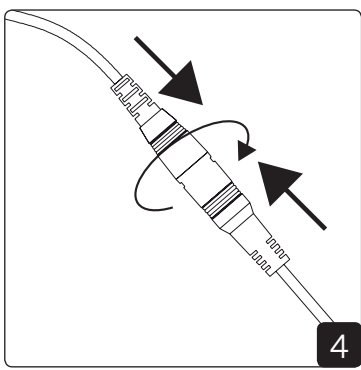

Installation with insulation

Installation without insulation

Installation - Accessory ***