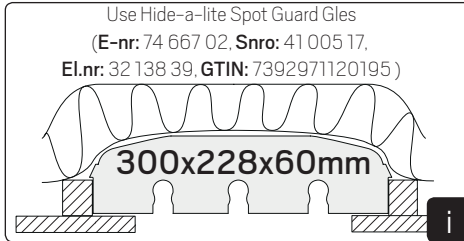

Installation with insulation