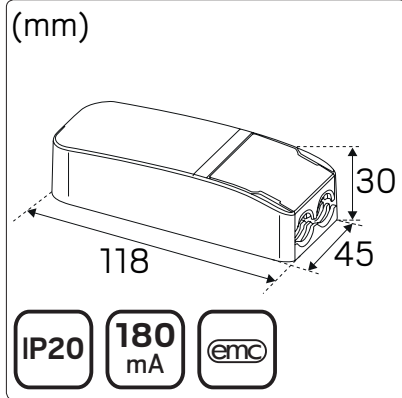

Globe G2 Recessed

hidealite

E-nr	Snro	El.nr	GTIN	Name	LED color	Color	Effect
74 719 15	42 224 60	32 415 53	7392971136110	Globe G2 Recessed Tune**	2000-2700K	White	7.5W
74 719 16	42 224 61	32 415 54	7392971136127	Globe G2 Recessed*	2700K	White	8W
74 719 17	42 224 62	32 415 55	7392971136134	Globe G2 Recessed*	3000K	White	8W
74 719 18	42 224 63	32 415 56	7392971136141	Globe G2 Recessed Tune**	2000-2700K	Black	7.5W
74 719 19	42 224 64	32 415 57	7392971136158	Globe G2 Recessed*	2700K	Black	8W
74 719 20	42 224 65	32 415 58	7392971136165	Globe G2 Recessed*	3000K	Black	8W