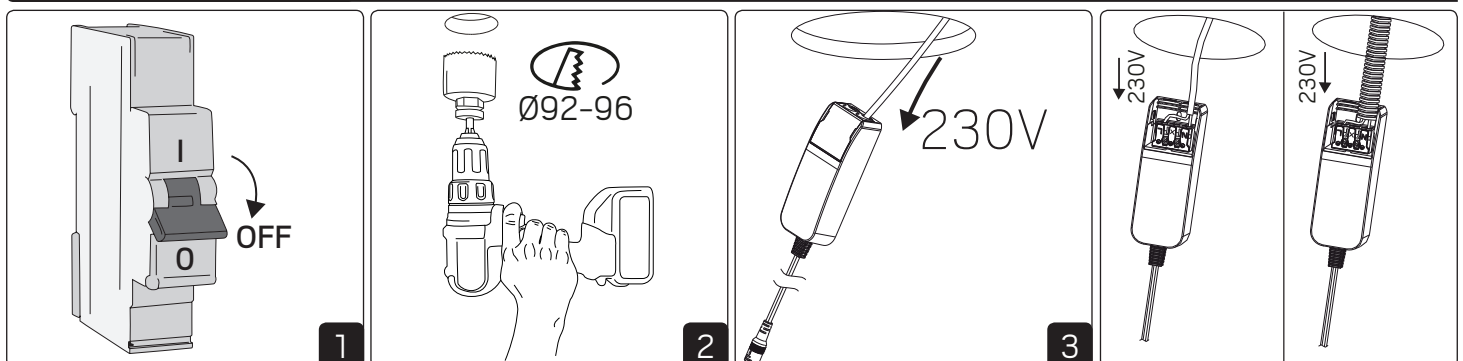

Installation