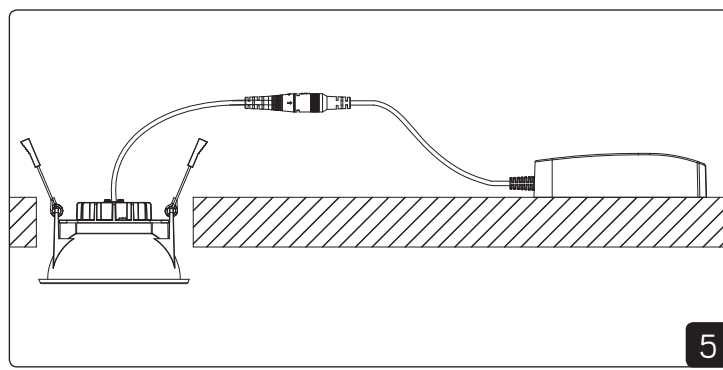

Installation with insulation

Installation without insulation

Installation - Accessory ***