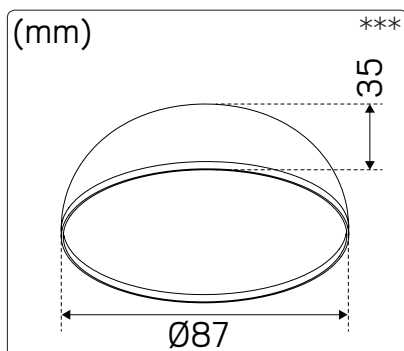

Globe G2 Pendant

hidealite

Accessory - Reflector

Accessory - Ceiling cup

E-nr	Snro	El.nr	GTIN	Name	LED color	Color	Effect
74 719 27	42 224 72	32 415 65	7392971136233	Globe G2 Pendant Tune	2000-2700K	White	7,5W
74 719 28	42 224 73	32 415 66	7392971136240	Globe G2 Pendant	2700K	White	8W
74 719 29	42 224 74	32 415 67	7392971136257	Globe G2 Pendant	3000K	White	8W
74 719 30	42 224 75	32 415 68	7392971136264	Globe G2 Pendant Tune	2000-2700K	Black	7,5W
74 719 31	42 224 76	32 415 69	7392971136271	Globe G2 Pendant	2700K	Black	8W
74 719 32	42 224 77	32 415 70	7392971136288	Globe G2 Pendant	3000K	Black	8W

For explanation of symbols see www.hidealite.se

ACCESSORIES ***

E-nr	Snro	El.nr	GTIN	Name	Color
74 653 71	42 895 32	32 269 04	7392971129198	Reflektor Globe Vit	White
74 653 72	42 895 33	32 269 05	7392971129181	Reflektor Globe Svart	Black
74 653 73	42 895 34	32 269 06	7392971129204	Reflektor Globe Mässing	Brass
74 719 33	42 404 14	32 415 71	7392971136295	Reflektor Globe Mässing Blank	Brass Shiny
74 719 34	42 404 15	32 415 72	7392971136301	Reflektor Globe Silver Blank	Silver Shiny
74 719 35	42 404 16	32 415 73	7392971136363	Reflektor Globe Röd	Red
74 719 36	42 404 17	32 415 74	7392971136318	Reflektor Globe Mörk Grå	Dark Grey
74 719 37	42 404 18	32 415 75	7392971136332	Reflektor Globe Mörk Grön	Dark Green
74 719 38	42 404 19	32 415 76	7392971136356	Reflektor Globe Orange	Orange
79 101 89	42 224 78	32 415 86	7392971136479	Takkopp Utvändig III Vit	White
79 101 90	42 224 79	32 415 87	7392971136486	Takkopp Utvändig III Svart	Black