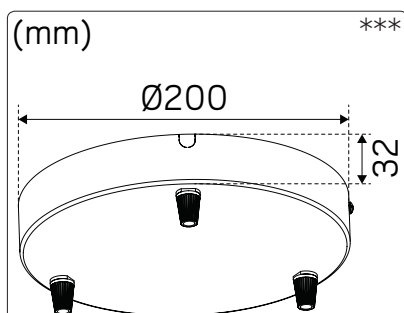

Globe G2 Pendant

hidealite

Accessory - Reflector

Accessory - Ceiling cup

E-nr	Snro	El.nr	GTIN	Name	LED color	Color	Effect
74 719 27	42 224 72	32 415 65	7392971136233	Globe G2 Pendant Tune	2000-2700K	White	7,5W
74 719 28	42 224 73	32 415 66	7392971136240	Globe G2 Pendant	2700K	White	8W
74 719 29	42 224 74	32 415 67	7392971136257	Globe G2 Pendant	3000K	White	8W
74 719 30	42 224 75	32 415 68	7392971136264	Globe G2 Pendant Tune	2000-2700K	Black	7,5W
74 719 31	42 224 76	32 415 69	7392971136271	Globe G2 Pendant	2700K	Black	8W
74 719 32	42 224 77	32 415 70	7392971136288	Globe G2 Pendant	3000K	Black	8W

For explanation of symbols see www.hidealite.se

ACCESSORIES ***

E-nr	Snro	El.nr	GTIN	Name	Color
74 653 71	42 895 32	32 269 04	7392971129198	Reflektor Globe Vit	White
74 653 72	42 895 33	32 269 05	7392971129181	Reflektor Globe Svart	Black
74 653 73	42 895 34	32 269 06	7392971129204	Reflektor Globe Mässing	Brass
74 719 33	42 404 14	32 415 71	7392971136295	Reflektor Globe Mässing Blank	Brass Shiny
74 719 34	42 404 15	32 415 72	7392971136301	Reflektor Globe Silver Blank	Silver Shiny
74 719 35	42 404 16	32 415 73	7392971136363	Reflektor Globe Röd	Red
74 719 36	42 404 17	32 415 74	7392971136318	Reflektor Globe Mörk Grå	Dark Grey
74 719 37	42 404 18	32 415 75	7392971136332	Reflektor Globe Mörk Grön	Dark Green
74 719 38	42 404 19	32 415 76	7392971136356	Reflektor Globe Orange	Orange
79 101 89	42 224 78	32 415 86	7392971136479	Takkopp Utvändig III Vit	White
79 101 90	42 224 79	32 415 87	7392971136486	Takkopp Utvändig III Svart	Black