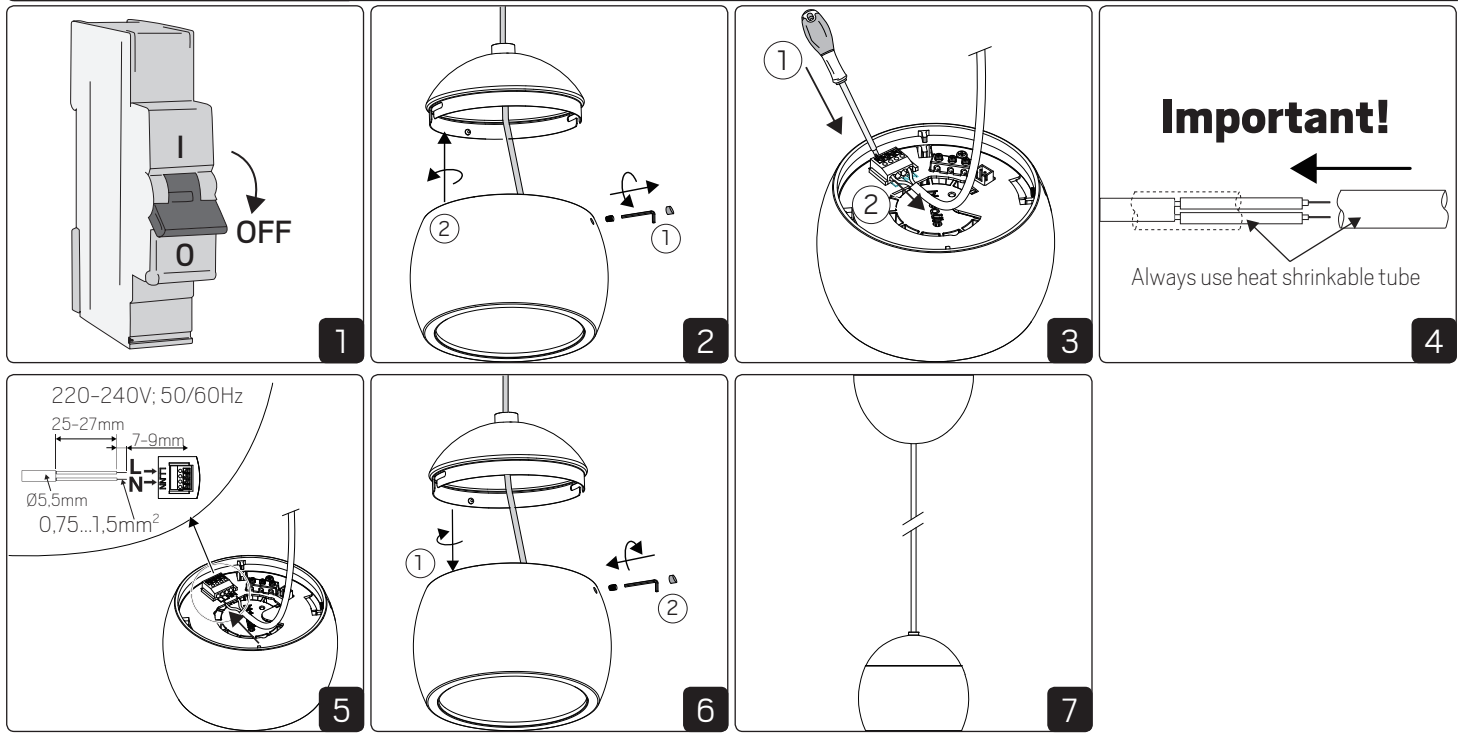

Installation - Change cable