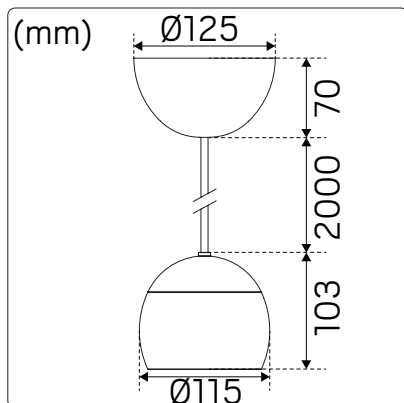

Globe G2 Pendant

hidealite

Accessory - Reflector

Accessory - Ceiling cup

E-nr	Snro	El.nr	GTIN	Name	LED color	Color	Effect
74 719 27	42 224 72	32 415 65	7392971136233	Globe G2 Pendant Tune	2000-2700K	White	7,5W
74 719 28	42 224 73	32 415 66	7392971136240	Globe G2 Pendant	2700K	White	8W
74 719 29	42 224 74	32 415 67	7392971136257	Globe G2 Pendant	3000K	White	8W
74 719 30	42 224 75	32 415 68	7392971136264	Globe G2 Pendant Tune	2000-2700K	Black	7,5W
74 719 31	42 224 76	32 415 69	7392971136271	Globe G2 Pendant	2700K	Black	8W
74 719 32	42 224 77	32 415 70	7392971136288	Globe G2 Pendant	3000K	Black	8W

For explanation of symbols see www.hidealite.se

ACCESSORIES ***

E-nr	Snro	El.nr	GTIN	Name	Color
74 653 71	42 895 32	32 269 04	7392971129198	Reflektor Globe Vit	White
74 653 72	42 895 33	32 269 05	7392971129181	Reflektor Globe Svart	Black
74 653 73	42 895 34	32 269 06	7392971129204	Reflektor Globe Mässing	Brass
74 719 33	42 404 14	32 415 71	7392971136295	Reflektor Globe Mässing Blank	Brass Shiny
74 719 34	42 404 15	32 415 72	7392971136301	Reflektor Globe Silver Blank	Silver Shiny
74 719 35	42 404 16	32 415 73	7392971136363	Reflektor Globe Röd	Red
74 719 36	42 404 17	32 415 74	7392971136318	Reflektor Globe Mörk Grå	Dark Grey
74 719 37	42 404 18	32 415 75	7392971136332	Reflektor Globe Mörk Grön	Dark Green
74 719 38	42 404 19	32 415 76	7392971136356	Reflektor Globe Orange	Orange
79 101 89	42 224 78	32 415 86	7392971136479	Takkopp Utvändig III Vit	White
79 101 90	42 224 79	32 415 87	7392971136486	Takkopp Utvändig III Svart	Black