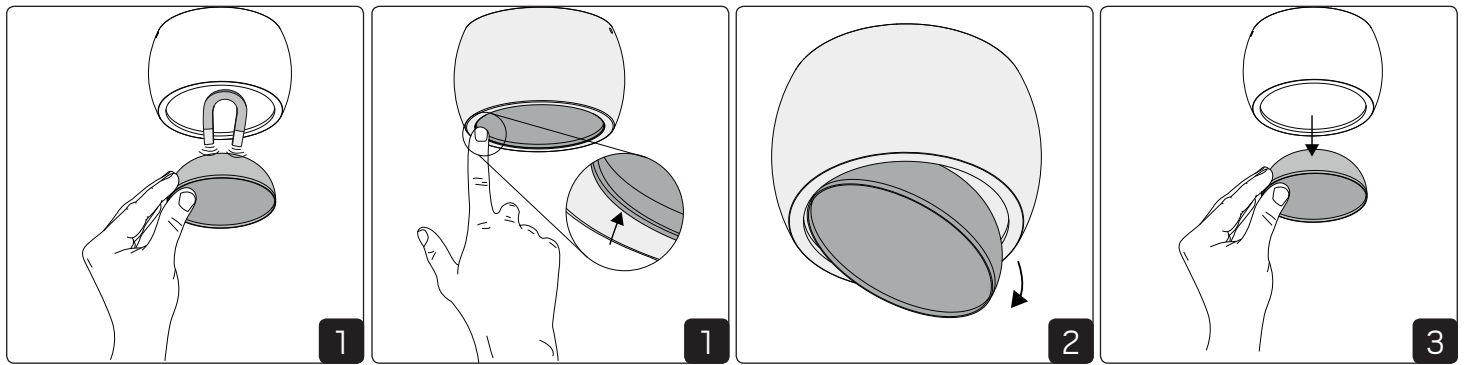

Installation - Accessory Reflector