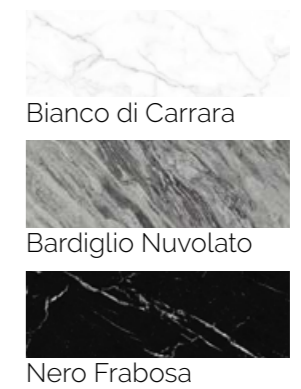

Filotto Accessories

Filotto Game Set

PRODUCT INFORMATION
Handcrafted from leather with glass detailing and chrome components

SET INCLUDES
1 Professional cue ball game set
1 Leather triangle rack

Longoni Professional Cue sticks Set (4)

Tocco Cue Rack

PRODUCT INFORMATION
28 x 28 x 28 (h) cm
11" x 11" x 11 (h)
36 Kg / 79 lbs

PACKAGING WEIGHT
40 Kg / 88 lbs

SELECTED MARBLE

Tocco

Cue stick holder

Italian marble in its truest form, showcased with subtle touches of minimalist design to enhance any living space. The Tocco cue rack is a classic accessory that has been reinterpreted in a flawless manner.

Il marmo italiano nella sua forma più vera, dal design minimalista in grado di valorizzare qualsiasi spazio abitativo. Il porta stecche Tocco è un accessorio classico che è stato reinterpretato in modo impeccabile.