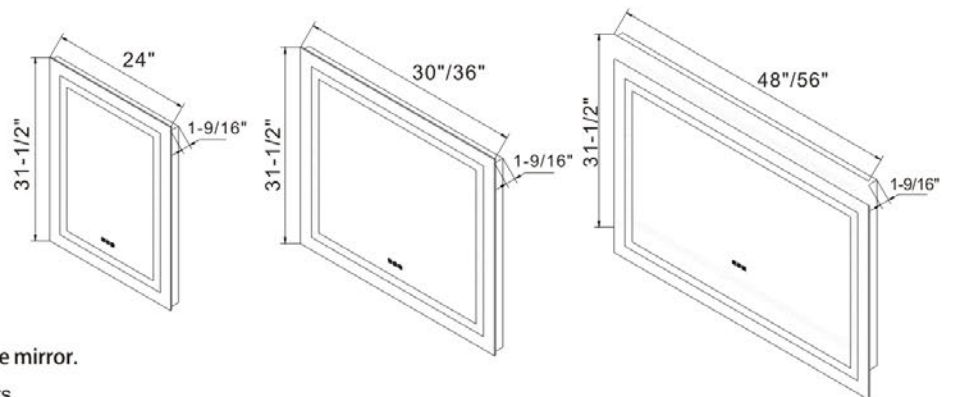

LED-MaricelZ

MODEL #	SIZE	ACRYLIC EDGE	MATERIALS	MSRP
LED-MaricelZ-24"	24"Wx31.5"H	Yes	Glass/Aluminum	\$500
LED-MaricelZ-30"	30"Wx31.5"H	Yes	Glass/Aluminum	\$550
LED-MaricelZ-36"	36"Wx31.5"H	Yes	Glass/Aluminum	\$600
LED-MaricelZ-48"	48"Wx31.5"H	Yes	Glass/Aluminum	\$700
LED-MaricelZ-56"	56"Wx31.5"H	Yes	Glass/Aluminum	\$750