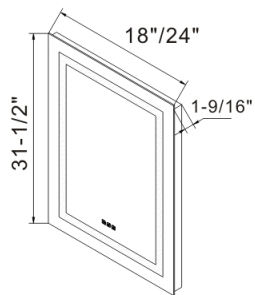

LED MIRROR

MODEL #	SIZE	MATERIALS	MSRP
LED-0051-20	20"Wx31.5"H	Glass/Aluminum	\$400
LED-0051-24	24"Wx31.5"H	Glass/Aluminum	\$435
LED-0051-30	30"Wx31.5"H	Glass/Aluminum	\$480
LED-0051-36	36"Wx31.5"H	Glass/Aluminum	\$520
LED-0051-48	48"Wx31.5"H	Glass/Aluminum	\$625
LED-0051-56	56"Wx31.5"H	Glass/Aluminum	\$675