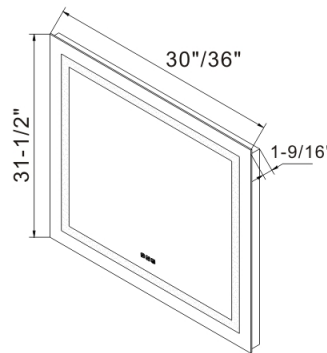

LED MIRROR

MODEL #	SIZE	MATERIALS	MSRP
LED-0051-20	20"Wx31.5"H	Glass/Aluminum	\$400
LED-0051-24	24"Wx31.5"H	Glass/Aluminum	\$435
LED-0051-30	30"Wx31.5"H	Glass/Aluminum	\$480
LED-0051-36	36"Wx31.5"H	Glass/Aluminum	\$520
LED-0051-48	48"Wx31.5"H	Glass/Aluminum	\$625
LED-0051-56	56"Wx31.5"H	Glass/Aluminum	\$675