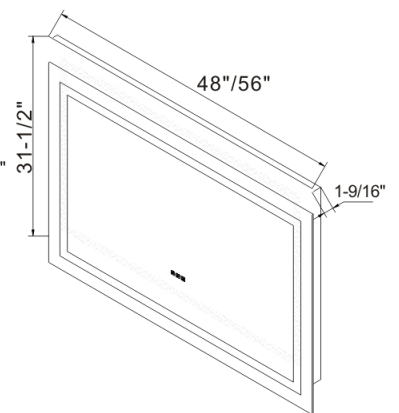

LED MIRROR

MODEL #	SIZE	MATERIALS	MSRP
LED-0051-20	20"Wx31.5"H	Glass/Aluminum	\$400
LED-0051-24	24"Wx31.5"H	Glass/Aluminum	\$435
LED-0051-30	30"Wx31.5"H	Glass/Aluminum	\$480
LED-0051-36	36"Wx31.5"H	Glass/Aluminum	\$520
LED-0051-48	48"Wx31.5"H	Glass/Aluminum	\$625
LED-0051-56	56"Wx31.5"H	Glass/Aluminum	\$675