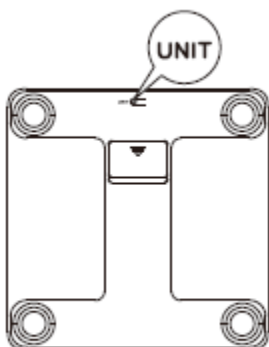

Maximális teljesítmény: 4 dBm (EU esetében)

Frekvencia sáv: 2,4 G sáv (2,4000 GHz - 2,4835 GHz)

A doboz tartalma:

Elemek behelyezése:

1. Fordítsa meg a mérleget és helyezze egy sima felületre.
2. Nyissa ki az elemtartó fedelét, és helyezze be a három AAA-s elemet. Győződjön meg arról, hogy a pozitív és a negatív végek a megfelelő polaritási irányok felé mutatnak az elemtartóban.

A „” számjegyek megjelennek a LED kijelzőn.

3. Csukja be az akkumulátor ajtaját és várja meg, amíg a „” számjegyek meg nem jelennek a LED kijelzőn.

Tipp:

A "Lo" jel akkor jelenik meg a LED kijelzőn, ha az elemek lemerültek. Cserélje ki mind a három elemet egyszerre. Ne keverjen új és használt elemeket.

Mértékegység kiválasztása

A mérleg alján levő UNIT gomb megnyomásával lépjen át, és válassza ki a mértékegységet: lb (font) / kg (kilogramm). A mérőegység az EufyLife alkalmazásból is kiválasztható.

EufyLife applikáció letöltése és párosítása