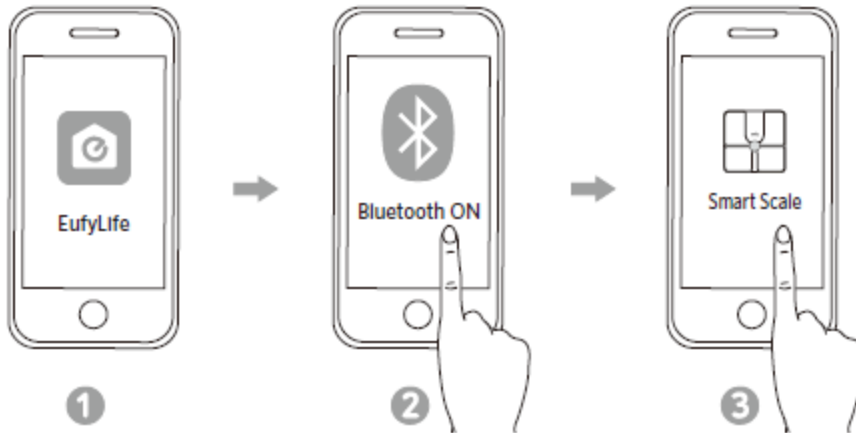

A „” számjegyek megjelennek a LED kijelzőn.

3. Csukja be az akkumulátor ajtaját és várja meg, amíg a „” számjegyek meg nem jelennek a LED kijelzőn.

Tipp:

A "Lo" jel akkor jelenik meg a LED kijelzőn, ha az elemek lemerültek. Cserélje ki mind a három elemet egyszerre. Ne keverjen új és használt elemeket.

Mértékegység kiválasztása

A mérleg alján levő UNIT gomb megnyomásával lépjen át, és válassza ki a mértékegységet: lb (font) / kg (kilogramm). A mérőegység az EufyLife alkalmazásból is kiválasztható.

EufyLife applikáció letöltése és párosítása

1. Töltse le az EufyLife alkalmazást az App Store-ból (iOS eszközök) vagy a Google Play áruházból (Android készüléken).
2. Engedélyezze a Bluetooth-t okostelefonján vagy táblagépén.
3. Nyissa meg az EufyLife alkalmazást, és kövesse a képernyőn megjelenő utasításokat a mérleg és a készülék párosításához.