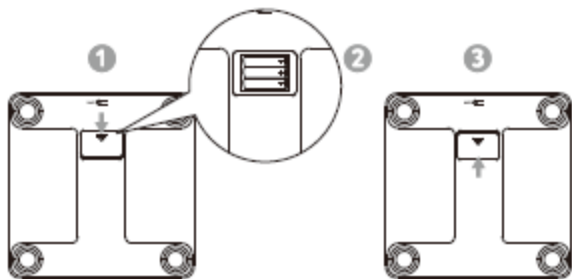

Tipp:

A "Lo" jel akkor jelenik meg a LED kijelzőn, ha az elemek lemerültek. Cserélje ki mind a három elemet egyszerre. Ne keverjen új és használt elemeket.

Mértékegység kiválasztása

A mérleg alján levő UNIT gomb megnyomásával lépjen át, és válassza ki a mértékegységet: lb (font) / kg (kilogramm). A mérőegység az EufyLife alkalmazásból is kiválasztható.

EufyLife applikáció letöltése és párosítása

1. Töltse le az EufyLife alkalmazást az App Store-ból (iOS eszközök) vagy a Google Play áruházból (Android készüléken).
2. Engedélyezze a Bluetooth-t okostelefonján vagy táblagépén.
3. Nyissa meg az EufyLife alkalmazást, és kövesse a képernyőn megjelenő utasításokat a mérleg és a készülék párosításához.