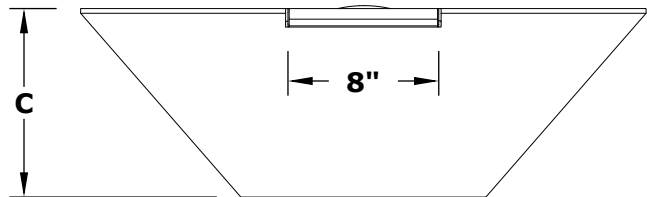

# MAYA FIRE WATER BOWL - GFRC CONCRETE

**ISOMETRIC VIEW**

**TOP VIEW**

**RIGHT SIDE VIEW**

**FRONT SIDE VIEW**

SKU	A	B	C	D	E	BTU
OPT-24SFWM	24"	8"	10.75"	13"	2"	45,000
OPT-30SFWM	30"	12"	10.25"	13"	2"	65,000
OPT-36SFWM	36"	12"	12"	20"	3"	65,000
OPT-24SFWE12V	24"	8"	10.75"	13"	2"	45,000
OPT-30SFWE12V	30"	12"	10.25"	13"	2"	65,000
OPT-36SFWE12V	36"	12"	12"	20"	3"	65,000