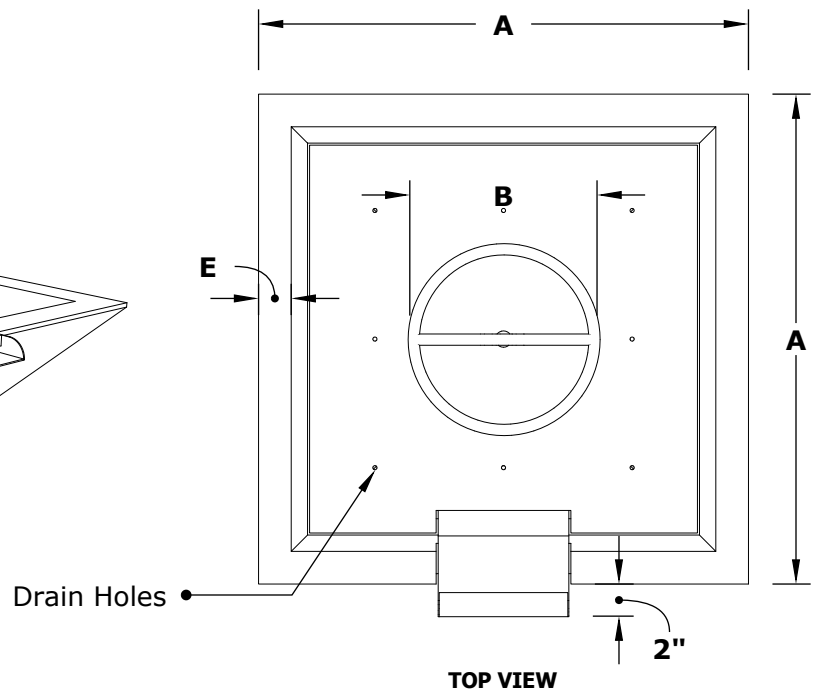

# MAYA FIRE WATER BOWL - GFRC CONCRETE

**ISOMETRIC VIEW**

**TOP VIEW**

**RIGHT SIDE VIEW**

**FRONT SIDE VIEW**

SKU	A	B	C	D	E	BTU
OPT-24SFWM	24"	8"	10.75"	13"	2"	45,000
OPT-30SFWM	30"	12"	10.25"	13"	2"	65,000
OPT-36SFWM	36"	12"	12"	20"	3"	65,000
OPT-24SFWE12V	24"	8"	10.75"	13"	2"	45,000
OPT-30SFWE12V	30"	12"	10.25"	13"	2"	65,000
OPT-36SFWE12V	36"	12"	12"	20"	3"	65,000