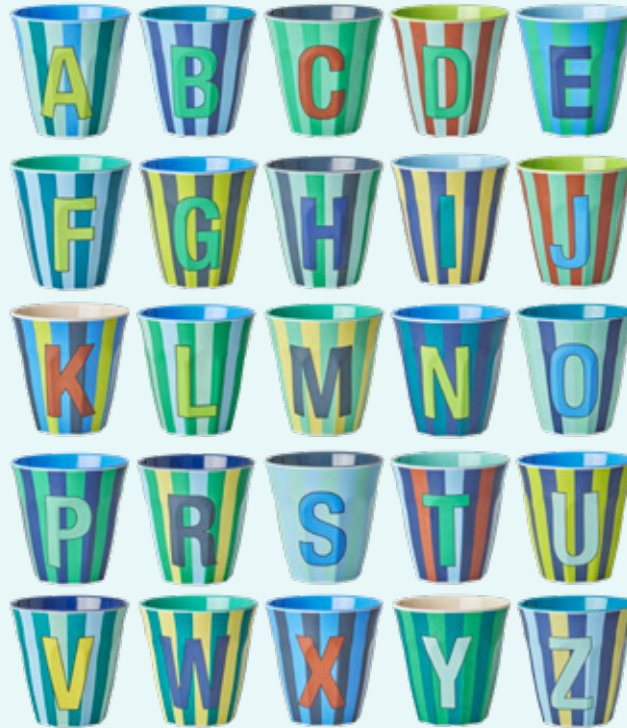

18. MELCU-ALPSTRSB
Letter S

19. MELCU-ALPSTRTB
Letter T

20. MELCU-ALPSTRUB
Letter U

21. MELCU-ALPSTRVB
Letter V

23. MELCU-ALPSTRXB
Letter X

25. MELCU-ALPSTRZB
Letter Z

Starterpack

29. MELCU-ALPSTRBXC
Melamine Full Alphabet - Stripes
3 x Each Letter - Bluish Colors
75 Cups in Total

Melamine Alphabet Cups

Medium - 250 ml
H:9cm x D:9cm

22. MELCU-ALPSTRWB
Letter W

24. MELCU-ALPSTRYB
Letter Y

26. MELCU-STAR23
Stars Print

27. MELCU-KHA
Khaki

28. MELCU-NDB
New Dusty Blue

1. MELCU-ALPAB
Letter A