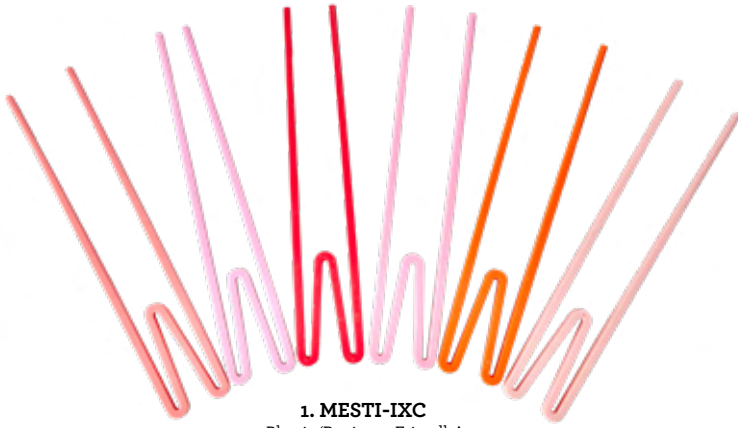

3. MELPL-FLODR
Melamine Rectangular Plate
with Floras Dream Print
W:22cm x L:30cm

4. MELBW-SFLODR
Melamine Bowl with
Floras Dream Print - Small - 300 ml
H:6cm x D:11cm

5. MELBW-FLODR
Melamine Bowl with
Floras Dream Print - Medium - 700 ml
H:7.5cm x D:15cm

6. MELCU-LFLODR
Melamine Cup with Floras Dream
Print - Tall - 400 ml
H:13cm x D:9cm

7. MELCU-FLODR
Melamine Cup with Floras Dream
Print - Medium - 250 ml
H:9cm x D:9cm

8. MESAL-2ZFLODR
Melamine Salad Spoon and Fork with Floras Dream Print
H:1.6cm x W:7.2cm x L:29cm

9. MESAB-FLODR
Melamine Salad Bowl with Floras Dream Print - 2,5 L
H:8cm x D:29.9cm

10. MESAL-SS24XCP
Melamine Salad Spoon in 3 Asst. Prints
W:7cm x L:22cm

1. MESTI-IXC
 Plastic 'Beginner Friendly'
 Chopsticks in 6 Asst. Colors -
 Red Pink Tones
 W:5.3cm x L:21.5cm