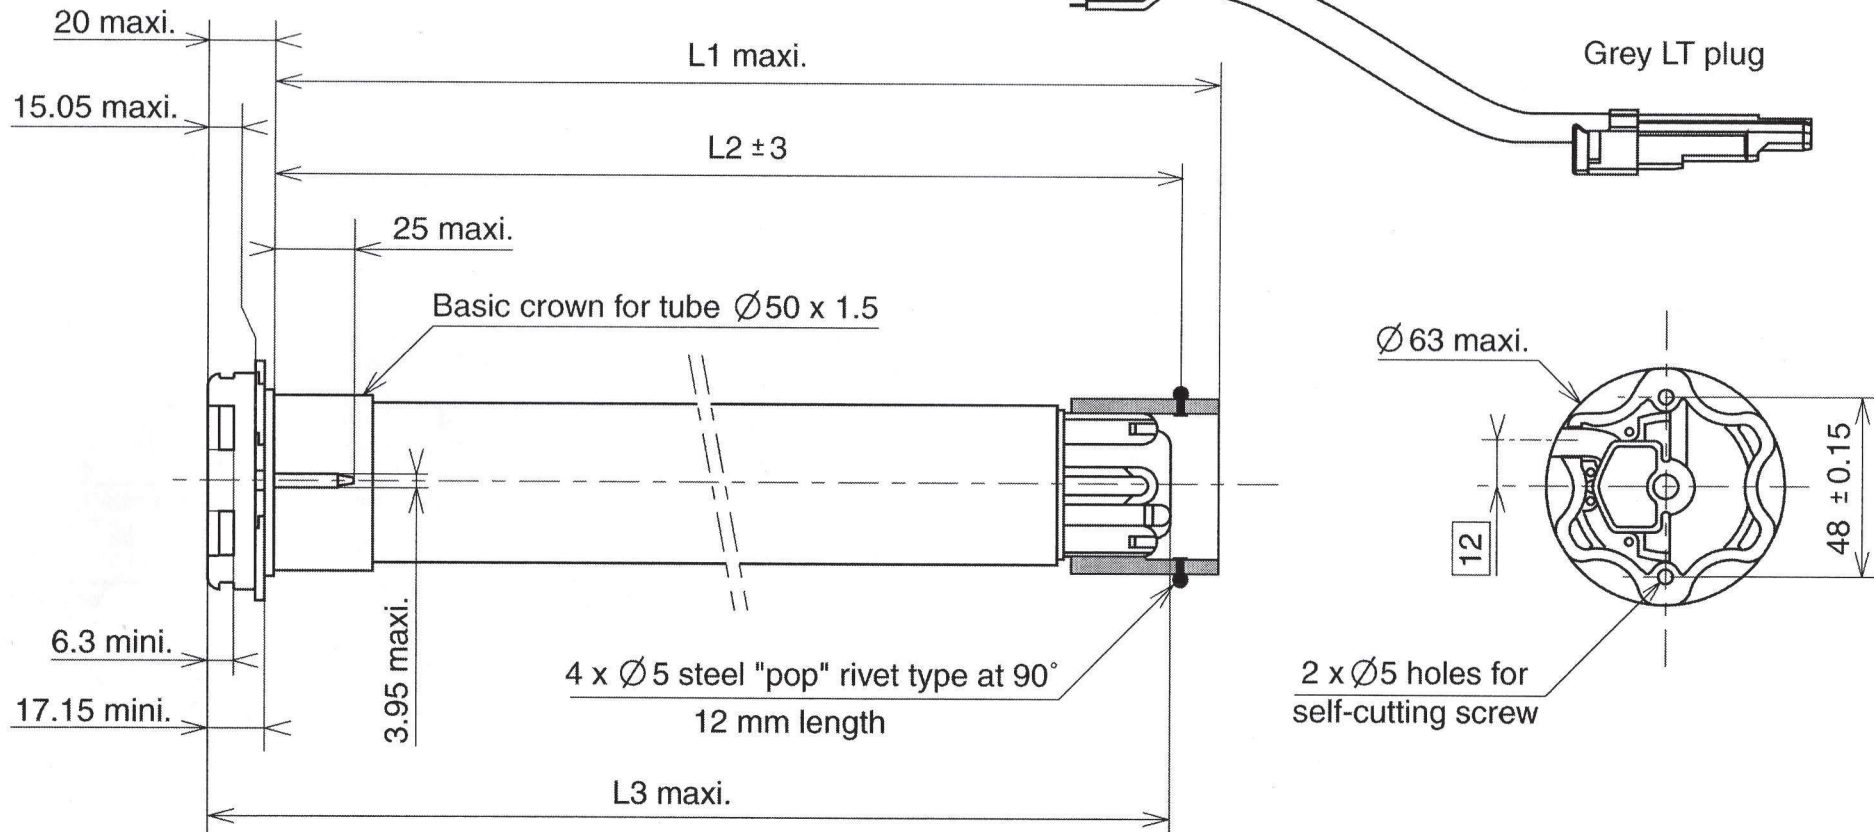

WIRING	Neutral	Blue
	Live	Brown
	Earth	Green / Yellow

<p>Visa :</p> <p>DT: Emmanuel GRUZ</p> 	<p>Quality:</p> <p>Michel ROGER</p> 	<p>Marketing:</p> <p>Alexandre KEICHINGER</p> 
--	---	---