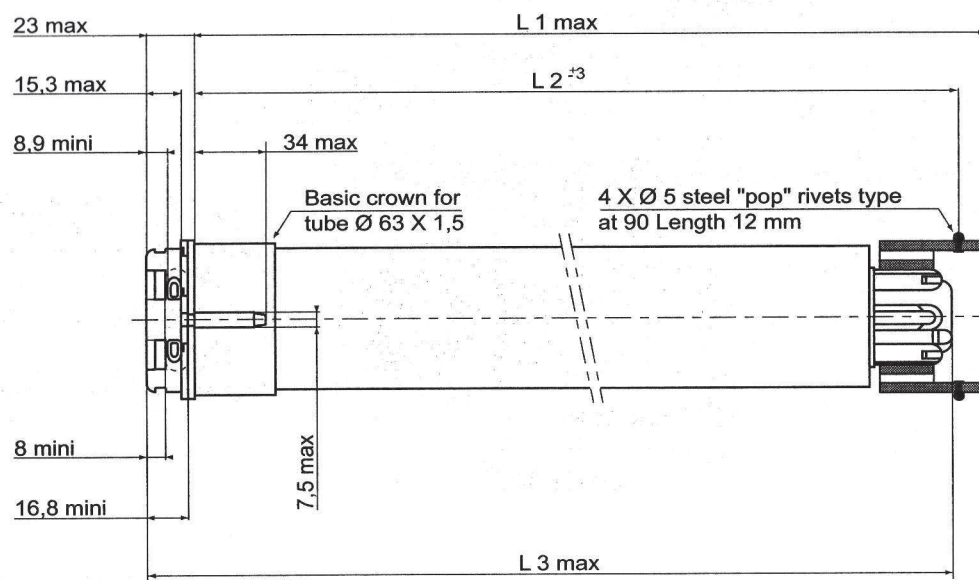

24/10/2006

LT 60 TECHNICAL DATA

RANGE 1

WIRING	Neutral	Blue
	White button	Brown
	Yellow button	Black
	Earth	Green / Yellow

Visa :	DT <i>Y. DEBORNES</i>	Quality <i>O. TRINQUET</i>	Mkg <i>A. KEILCHINGER</i>
--------	-----------------------	----------------------------	---------------------------