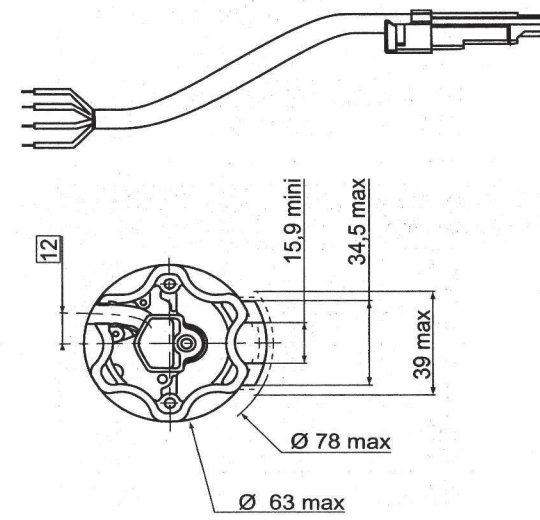

24/10/2006

LT 60 TECHNICAL DATA

RANGE 1

WIRING	Neutral	Blue
	White button	Brown
	Yellow button	Black
	Earth	Green / Yellow

Visa :	DT <i>Y. DEBORNES</i>	Quality <i>O. TRINQUET</i>	Mkg <i>A. KEILCHINGER</i>
--------	-----------------------	----------------------------	---------------------------