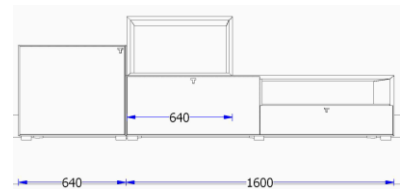

Art. 9302

**HAY – Mags sofa**

de Beste Kamer  
BETAALBAAR WONEN

-25%

TREKU - vloerkast  
eik - wit  
224 cm breed  
64 cm hoog

~~€1723~~ € 1292

de Beste Kamer  
BETAALBAAR WONEN

-20%

Ferm Living  
Plant box  
Beige en blauw  
~~€199~~ €159

Plantboxen zijn gebruikt tijdens Interieur 2016. Geen tot kleine gebruikssporen.

-40%

FERM LIVING

Rek Punctual  
W: 186 cm, H: 184 cm, D: 42 cm  
Grijs gelakt metaal