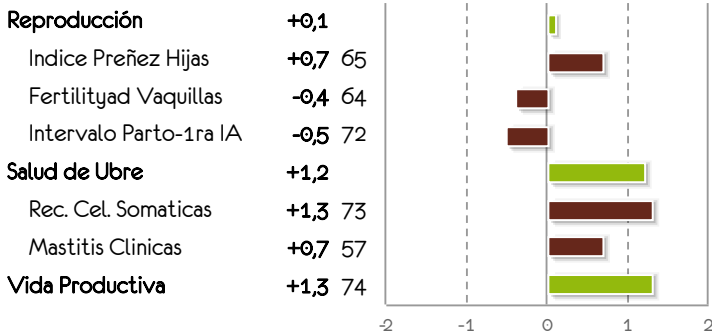

O.S. Montbéliarde
www.montbeliarde.org

SYROCCO FR 2531693485

ODYNO / MACINTOSH / IDROLIC

ISU : 181 - PAR : 6.7 % - Ref.2320

Propietario madre : GAEC DE CHEZ LE ROI (25)

PRUEBAS DE PRODUCCION

InEL	+72	% conf. 75
Leche	+1461	Hijas
Prot. %	+1,5	hatos
Grasa %	+1,9	
Prot Kg	+57	
Grasa Kg	+70	

TIPAJES

Kappa Caséin	desconocido	SHGC	desconocido
Beta Caséin	desconocido	MTCP	desconocido

OTROS INDICES

Aptitud carnífera de los terneros de carne	+0,8	+38,2 €
Valor cárnica bovinos jóvenes	+0,3	+11,0 €

FUNCIONALES

Facilidad de nacimiento de los terneros	95
Facilidad de parto de las chicas	95
Vitalidad de los terneros al nacimiento	95
Vitalidad de los terneros al parto	95

TIPO

% conf. 65

Hijas

hatos