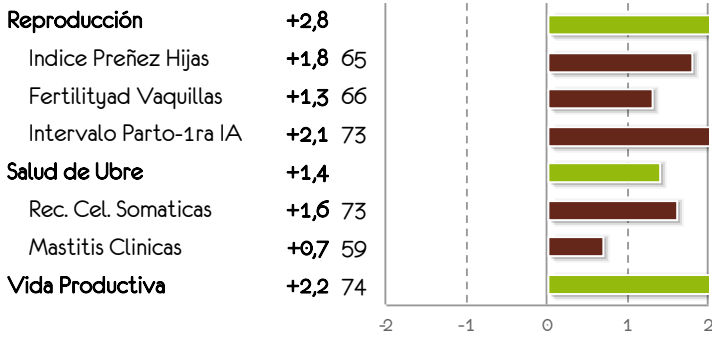

O.S. Montbéliarde
www.montbeliarde.org

SURF FR 6951158669

OGIVE / MACINTOSH / HUMMER

ISU : 179 - PAR : 7.0 % - Ref.2320

Propietario madre : GAEC DU CROCOMBY (69)

PRUEBAS DE PRODUCCION

InEL	+44	% conf. 76
Leche	+694	Hijas
Prot. %	+1,7	hatos
Grasa %	+2,7	
Prot Kg	+33	
Grasa Kg	+46	

TIPAJES

Kappa Caséin	desconocido	SHGC	desconocido
Beta Caséin	desconocido	MTCP	desconocido

OTROS INDICES

Aptitud carnífera de los terneros de carne	+0,3	+15,2 €
Valor cárnica bovinos jóvenes	-0,8	-37,1 €

FUNCIONALES

Facilidad de nacimiento de los terneros	95
Facilidad de parto de las chicas	95
Vitalidad de los terneros al nacimiento	95
Vitalidad de los terneros al parto	95

TIPO

% conf. 65

Hijas

hatos