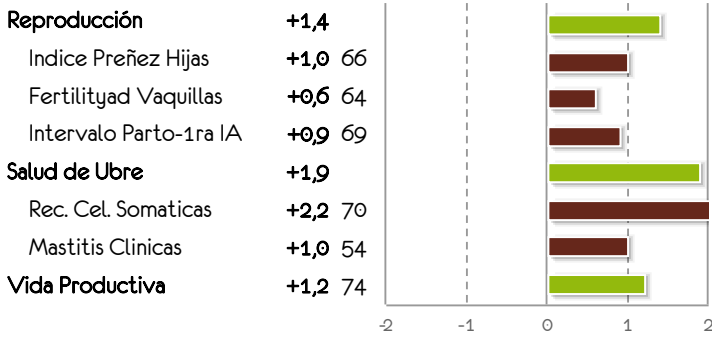

O.S. Montbéliarde
www.montbeliarde.org

STROMAE FR 5375331930

PANGO / MILTON / GARGANO

ISU : 179 - PAR : 6.9 % - Ref.2320

Propietario madre : M THUAU (53)

PRUEBAS DE PRODUCCION

InEL	+50	% conf. 71
Leche	+966	Hijas
Prot. %	+1,4	hatos
Grasa %	+0,5	
Prot Kg	+41	
Grasa Kg	+43	

TIPAJES

Kappa Caséin	desconocido	SHGC	desconocido
Beta Caséin	desconocido	MTCP	desconocido

OTROS INDICES

Aptitud carnífera de los terneros de carne	-0,2	-9,4 €
Valor cárnica bovinos jóvenes	-0,1	-5,4 €

FUNCIONALES

Facilidad de nacimiento de los terneros	75
Facilidad de parto de las chicas	95
Vitalidad de los terneros al nacimiento	95
Vitalidad de los terneros al parto	95

TIPO

% conf. 61

Hijas

hatos