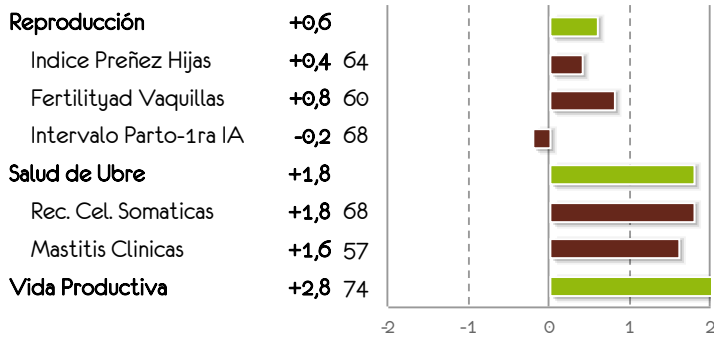

O.S. Montbéliarde
www.montbeliarde.org

SOYANS FR 4321818158

PRETTO / NOELCERNEU / JULKO

ISU : 180 - PAR : 6.9 % - Ref.2320

Propietario madre : EARL DES CAILLATS (26)

PRUEBAS DE PRODUCCION

InEL	+47	% conf. 70
Leche	+924	Hijas
Prot. %	+1,5	hatos
Grasa %	-0,1	
Prot Kg	+40	
Grasa Kg	+34	

TIPAJES

Kappa Caséin	desconocido	SHGC	desconocido
Beta Caséin	desconocido	MTCP	desconocido

OTROS INDICES

Aptitud carnífera de los terneros de carne	+0,1	+3,3 €
Valor cárnica bovinos jóvenes	+0,8	+36,0 €

FUNCIONALES

Facilidad de nacimiento de los terneros	92
Facilidad de parto de las chicas	95
Vitalidad de los terneros al nacimiento	95
Vitalidad de los terneros al parto	-

TIPO

% conf. 59

Hijas

hatos