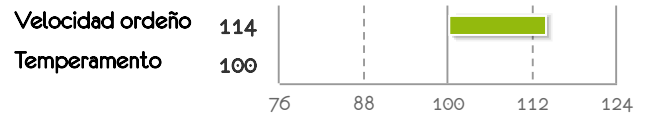

Facilidad de nacimiento de los terneros	94
Facilidad de parto de las chicas	95
Vitalidad de los terneros al nacimiento	95
Vitalidad de los terneros al parto	95

TIPO

% conf. 63

Hijas

hatos