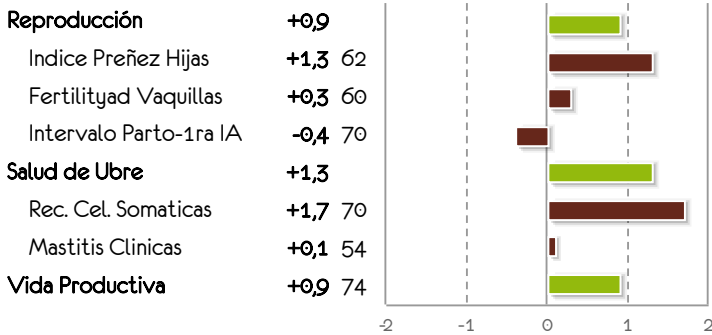

O.S. Montbéliarde
www.montbeliarde.org

ROCTAVIO FR 4425919608

OWINGS / LELABEL / IMPEC

ISU : 179 - PAR : 6.9 % - Ref.2320

Propietario madre : GAEC MS JONCHERAY (49)

PRUEBAS DE PRODUCCION

InEL	+64	% conf. 73
Leche	+1213	Hijas
Prot. %	+1,7	hatos
Grasa %	+2,1	
Prot Kg	+50	
Grasa Kg	+61	

TIPAJES

Kappa Caséin	desconocido	SHGC	desconocido
Beta Caséin	desconocido	MTCP	desconocido

OTROS INDICES

Aptitud carnífera de los terneros de carne	+0,1	+2,4 €
Valor cárnica bovinos jóvenes	+0,7	+30,9 €

FUNCIONALES

Facilidad de nacimiento de los terneros	95
Facilidad de parto de las chicas	95
Vitalidad de los terneros al nacimiento	95
Vitalidad de los terneros al parto	95

TIPO

% conf. 61

Hijas

hatos