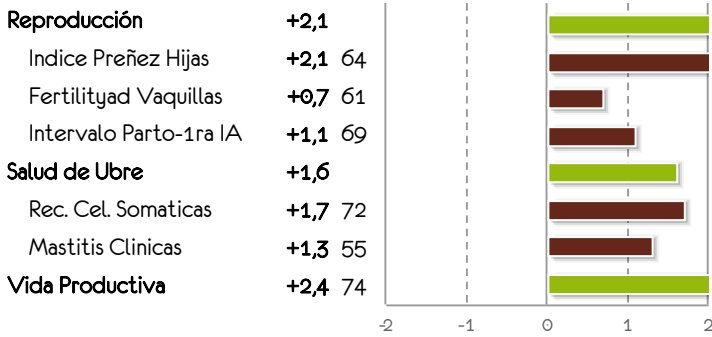

O.S. Montbéliarde
www.montbeliarde.org

ROANNAIS FR 7120200934

OVERNIA / MEMPHIS / HORTON

ISU : 185 - PAR : 6.6 % - Ref.2320

Propietario madre : GAEC DU PETIT DOMAINE (42)

PRUEBAS DE PRODUCCION

InEL	+57	% conf. 75
Leche	+1342	Hijas
Prot. %	+0,9	hatos
Grasa %	-1,4	
Prot Kg	+49	
Grasa Kg	+46	

TIPAJES

Kappa Caséin	desconocido	SHGC	desconocido
Beta Caséin	desconocido	MTCP	desconocido

OTROS INDICES

Aptitud carnífera de los terneros de carne	-0,1	-6,6 €
Valor cárnica bovinos jóvenes	-1,0	-47,5 €

FUNCIONALES

Facilidad de nacimiento de los terneros	94
Facilidad de parto de las chicas	95
Vitalidad de los terneros al nacimiento	95
Vitalidad de los terneros al parto	95

TIPO

% conf. 63

Hijas

hatos