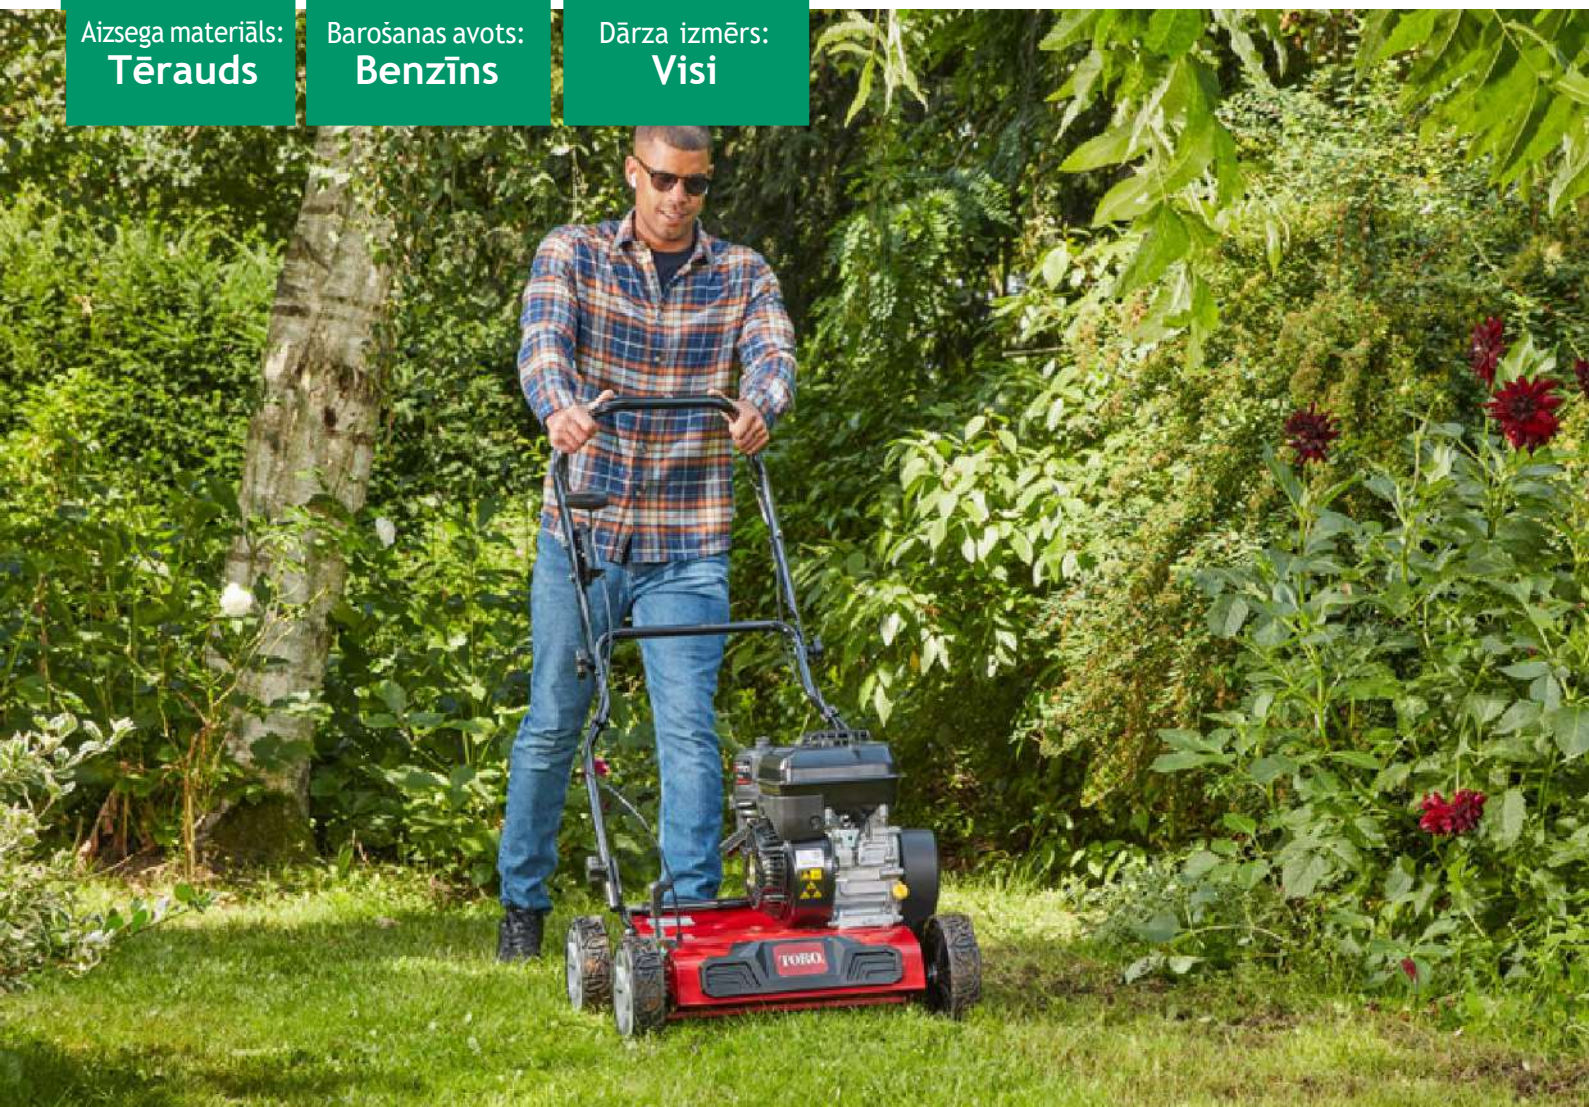

Dārza izmērs:
Visi

IDEĀLS

ATBRĪVOJIET SAVU ZĀLIENU NO SALMIEM UN ATDŽĪVINIET TO

UZLABOJIET SAVU ZĀLIENA VESELĪBU

Uzturiet veselīgu, sulīgu zālienu ar jauno *Toro® Scarifier*. Atbrīvošanās no salmiem nodrošina veselīgu sakņu augšanu, padarot augsnei pieejamu ūdeni, gaisu un barības vielas. Tam ir izturīgs tērauda aizsegs un jauda, kas nepieciešama, lai atbrīvotos no salmiem un novērstu sūnu problēmas.