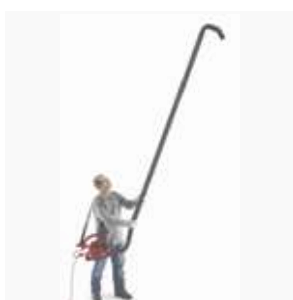

NOTEKU TĪRĪŠANAS KOMPLEKTS

Atbrīvojieties no kāpnēm un droši notīriet notekcaurules.