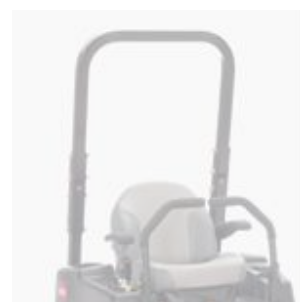

ROPS KOMPLEKTS

Pievienojiet savam nulles apgrieziena raiderim aizsardzību pret apgāšanos

DETAĻA#	APRAKSTS
79485	Paredzēts <i>TimeCutter</i>
139-2638	Paredzēts <i>Titan</i>