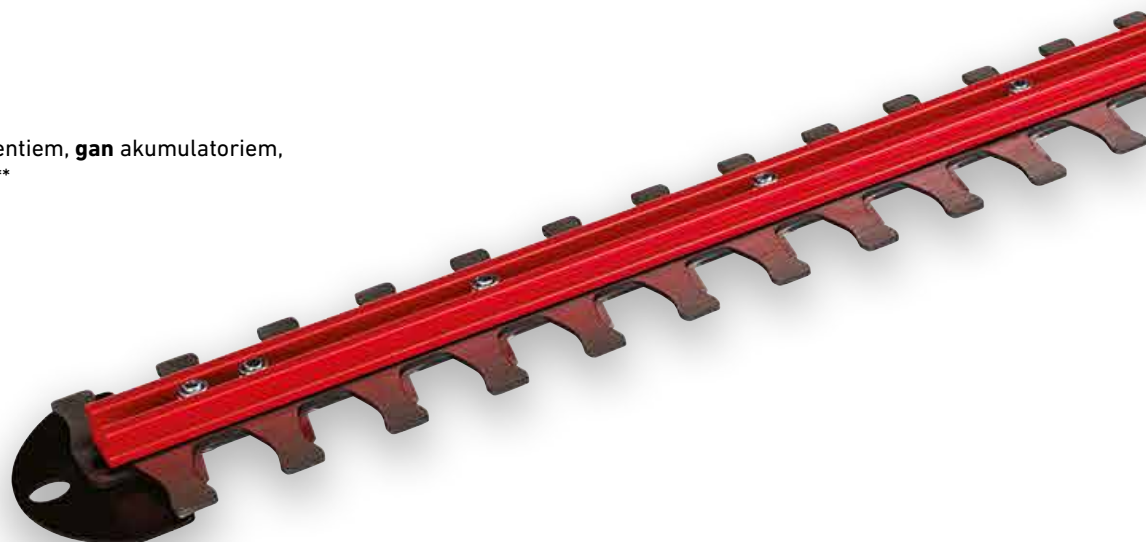

GARANTĒTS SIRDSMIERS

Toro savām precēm, gan instrumentiem, gan akumulatoriem, nodrošina pilnu 3 gadu garantiju.**