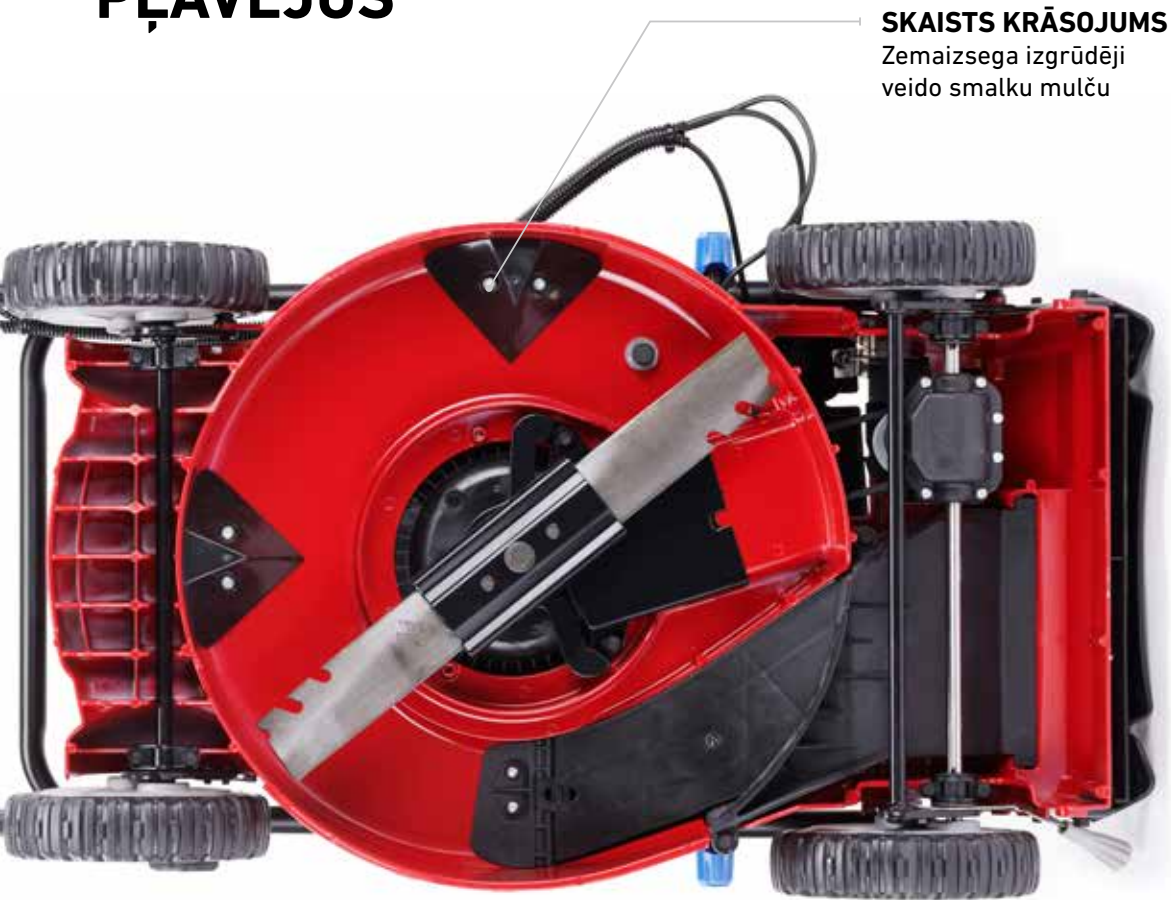

IZVĒLIETIES TORO LIELGABARĪTU AIZSEGA PĻĀVĒJUS

SKAISTS KRĀSOJUMS
Zemaizsega izgrūdēji veido smalku mulču

IZTURĪGS PRET RŪSU
Lietais alumīnijs dabiski ir izturīgs pret rūsū

PILNĪGS SIRDSMIERS
5 gadu garantija aizsegam