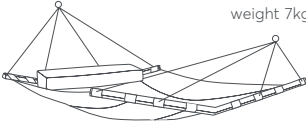

### Single Hammock

215l x 103w / 400l incl. ropes (cm)  
86l x 41w / 160l incl. ropes (in)  
weight 7kg / 15lb